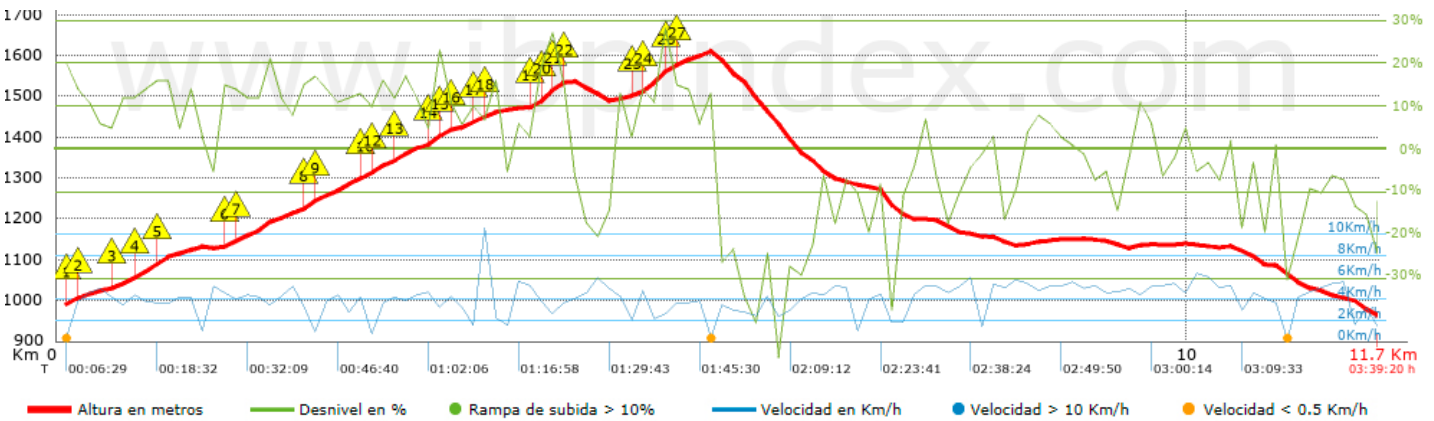

Track: Sant Marc de Brocà
Les velocitats d'aquest track són típiques de = HKG
Fiabilitat de l'índex IBP = A

IBP = 74 HKG

Empits > 10%

Empits	Pendent promig	Distància	
1	0.038	18 %	96 m
2	0.134	12 %	118 m
3	0.474	13 %	216 m
4	0.69	16 %	216 m
5	0.906	12 %	178 m
6	1.444	15 %	121 m
7	1.565	14 %	628 m
8	2.193	18 %	104 m
9	2.297	13 %	375 m
10	2.672	12 %	113 m
11	2.786	14 %	32 m
12	2.818	17 %	174 m
13	2.992	13 %	265 m
14	3.257	18 %	70 m
15	3.326	20 %	77 m
16	3.444	11 %	231 m
17	3.675	12 %	103 m
18	3.778	15 %	108 m
19	4.185	19 %	68 m
20	4.253	26 %	103 m
21	4.356	20 %	49 m
22	4.406	15 %	95 m
23	5.088	15 %	75 m
24	5.162	22 %	178 m
25	5.341	28 %	38 m
26	5.379	15 %	109 m