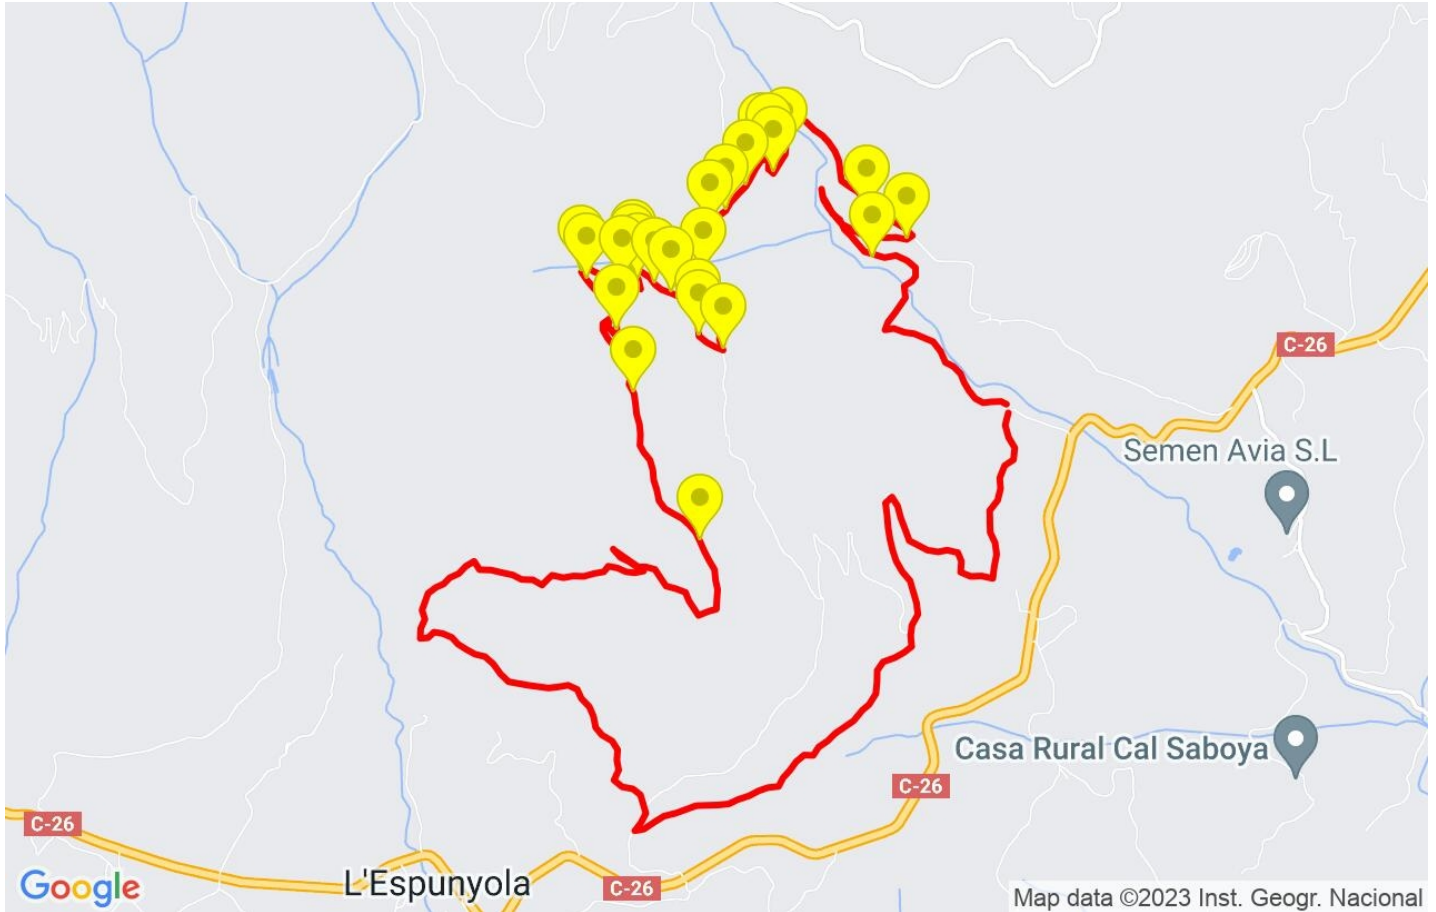

Track: Sant Salvador Espunyola

Les velocitats d'aquest track són típiques de = HKG

Fiabilitat de l'índex IBP = C

IBP = 61 HKG

Distància total	11.29 Km
Distància analitzada	11.29 Km
Distància lineal	0.01 Km

Canvis direcció per km	14.44
Canvis direcció >5° per km	12.67
Trams rectes acumulats	0.835 Km
Trams rectes per km	73.96 m
Canvis de pendent penalitzables	4
Canvis de pendent penalitzables per km	0.354

Troba les millors rutes

Resum de desnivells	Pujades	Distància en Km	del total en %	Velocitat en	Temps h:m:s	
		0.172	1.53	2.21	0:04:40	
	Entre el 15 i el 30%	1.404	12.43	2.85	0:29:33	
	Entre el 10 i el 15%	0.992	8.78	3.19	0:18:39	
	Entre el 5 i el 10%	1.081	9.57	3.54	0:18:20	
	Entre l'1 i el 5%	1.417	12.55	3.86	0:22:03	
	Total :	5.066	44.86	3.26	1:33:15	
	Pla					
	Desnivells de l'1%	1.266	11.21	3.76	0:20:13	
	Baixades					
	Entre l'1 i el 5%	1.54	13.64	4.18	0:22:05	
Entre el 5 i el 10%	1.125	9.96	3.28	0:20:36		
Entre el 10 i el 15%	1.07	9.47	3.67	0:17:29		
Entre el 15 i el 30%	0.856	7.58	3.07	0:16:43		
	0.371	3.28	2.94	0:07:34		
Total :	4.961	43.93	3.52	1:24:27		
Total track :	11.29	100 %	3.42	3:17:55		

Track: Sant Salvador Espunyola

Les velocitats d'aquest track són típiques de = HKG

Fiabilitat de l'índex IBP = C

IBP = 61 HKG

Empits > 10%			
Empits		Pendent promig	Distància
	0.996	13 %	169 m
	1.684	14 %	205 m
	1.889	17 %	138 m
	2.446	15 %	73 m
	2.519	21 %	63 m
	2.582	21 %	35 m
	2.618	11 %	100 m
	2.717	16 %	104 m
	2.821	15 %	71 m
	3.063	16 %	102 m
	3.347	33 %	101 m
	3.448	16 %	36 m
	3.627	28 %	65 m
	3.692	21 %	97 m
	3.789	20 %	40 m
	3.829	30 %	36 m
	3.865	18 %	101 m
	3.966	18 %	168 m
	4.134	16 %	32 m
	4.375	18 %	130 m
	4.772	16 %	102 m
	5.347	18 %	103 m