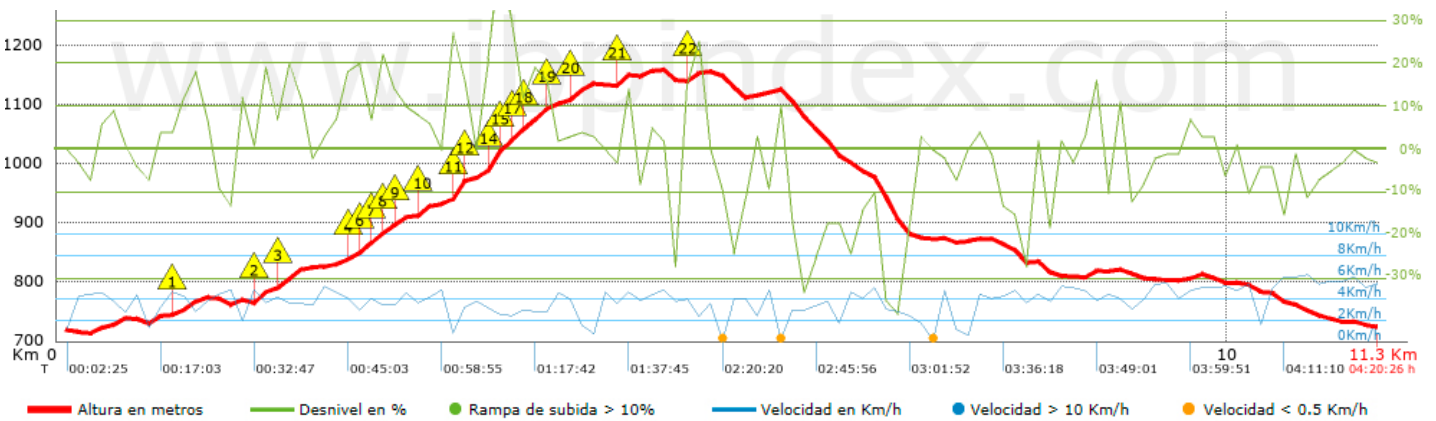

Track: Sant Salvador Espunyola

Les velocitats d'aquest track són típiques de = HKG

Fiabilitat de l'índex IBP = C

IBP = 61 HKG

Distància total	11.29 Km
Distància analitzada	11.29 Km
Distància lineal	0.01 Km

Desn. De pujada acumulat	580.9 m
Desn. De baixada acumulat	575.4 m
Altura màxima	1158.1 m
Altura mínima	714 m
Ràtio de pujada	11.47 %
Ràtio de baixada	11.6 %
Desnivell positiu per km	51.45 m
Desnivell negatiu per km	50.97 m

Troba les millors rutes

Resum de desnivells	Pujades	Distància en Km	del total en %	Velocitat en	Temps h:m:s	
		0.172	1.53	2.21	0:04:40	
	Entre el 15 i el 30%	1.404	12.43	2.85	0:29:33	
	Entre el 10 i el 15%	0.992	8.78	3.19	0:18:39	
	Entre el 5 i el 10%	1.081	9.57	3.54	0:18:20	
	Entre l'1 i el 5%	1.417	12.55	3.86	0:22:03	
	Total :	5.066	44.86	3.26	1:33:15	
	Pla					
	Desnivells de l'1%	1.266	11.21	3.76	0:20:13	
	Baixades					
	Entre l'1 i el 5%	1.54	13.64	4.18	0:22:05	
Entre el 5 i el 10%	1.125	9.96	3.28	0:20:36		
Entre el 10 i el 15%	1.07	9.47	3.67	0:17:29		
Entre el 15 i el 30%	0.856	7.58	3.07	0:16:43		
	0.371	3.28	2.94	0:07:34		
Total :	4.961	43.93	3.52	1:24:27		
Total track :	11.29	100 %	3.42	3:17:55		

Track: Sant Salvador Espunyola

Les velocitats d'aquest track són típiques de = HKG

Fiabilitat de l'índex IBP = C

IBP = 61 HKG

Empits > 10%			
Empits		Pendent promig	Distància
	0.996	13 %	169 m
	1.684	14 %	205 m
	1.889	17 %	138 m
	2.446	15 %	73 m
	2.519	21 %	63 m
	2.582	21 %	35 m
	2.618	11 %	100 m
	2.717	16 %	104 m
	2.821	15 %	71 m
	3.063	16 %	102 m
	3.347	33 %	101 m
	3.448	16 %	36 m
	3.627	28 %	65 m
	3.692	21 %	97 m
	3.789	20 %	40 m
	3.829	30 %	36 m
	3.865	18 %	101 m
	3.966	18 %	168 m
	4.134	16 %	32 m
	4.375	18 %	130 m
	4.772	16 %	102 m
	5.347	18 %	103 m