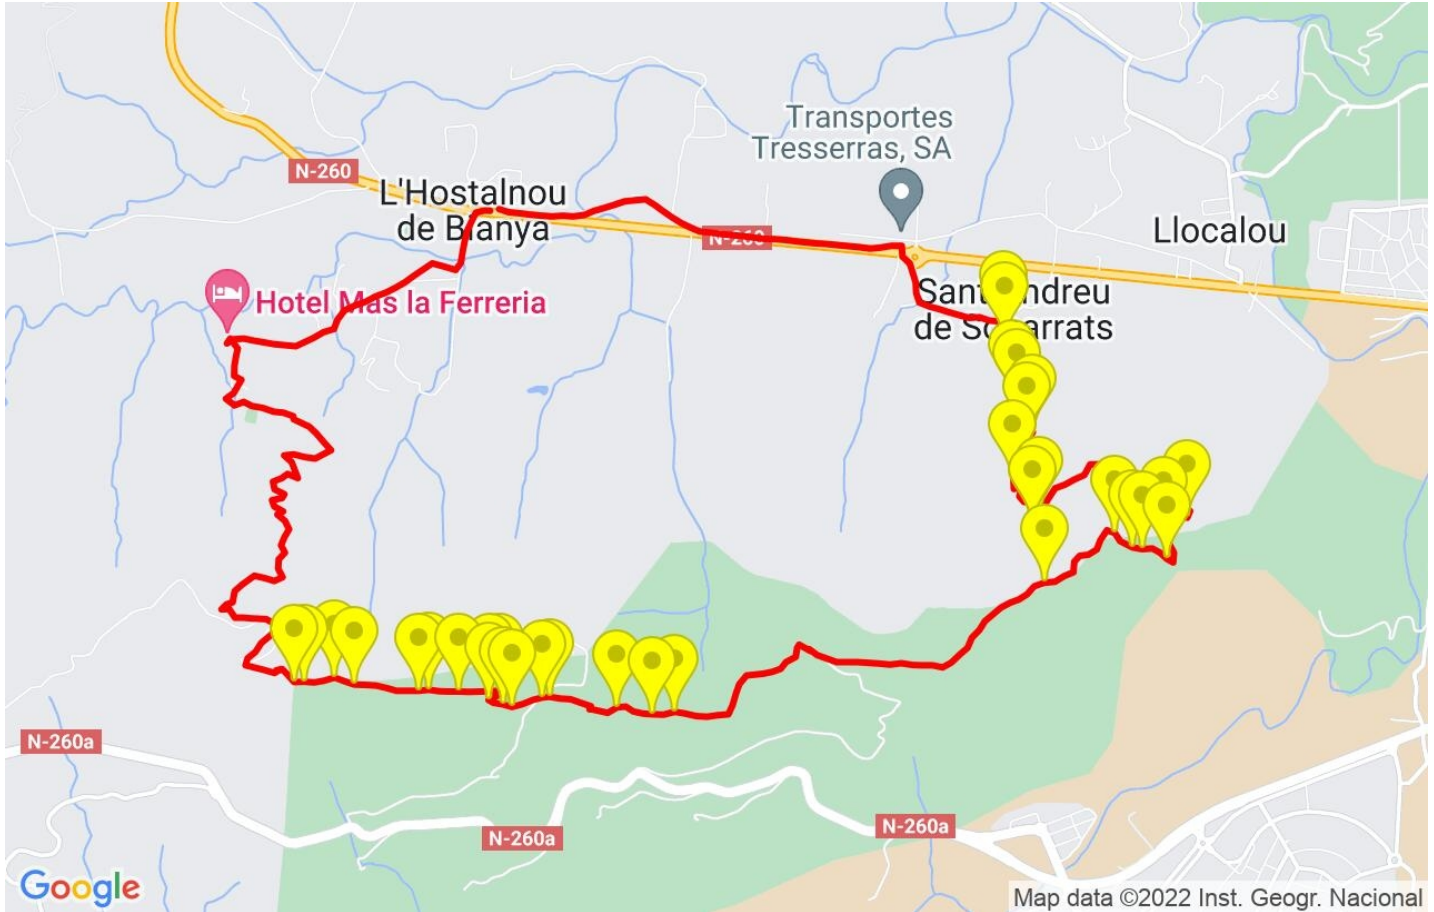

Track: Sant Miquel del Mont

Les velocitats d'aquest track són típiques de = HKG

Fiabilitat de l'índex IBP = B

IBP = 66 HKG

Empits > 10%

Empits		Pendent promig	Distància
	1.936	11 %	36 m
	1.971	18 %	208 m
	2.292	34 %	142 m
	2.434	15 %	38 m
	2.472	18 %	139 m
	2.61	23 %	248 m
	2.859	14 %	40 m
	2.898	23 %	38 m
	3.564	16 %	138 m
	3.835	18 %	102 m
	3.937	25 %	34 m
	3.971	27 %	103 m
	4.074	35 %	29 m
	6.053	14 %	77 m
	6.131	18 %	126 m
	6.256	18 %	72 m
	6.569	12 %	33 m
	6.602	12 %	105 m
	6.707	21 %	33 m
	6.74	35 %	79 m
	6.889	17 %	34 m
	6.924	28 %	103 m
	7.026	19 %	101 m
	7.127	11 %	33 m
	7.368	13 %	67 m
	7.435	26 %	104 m