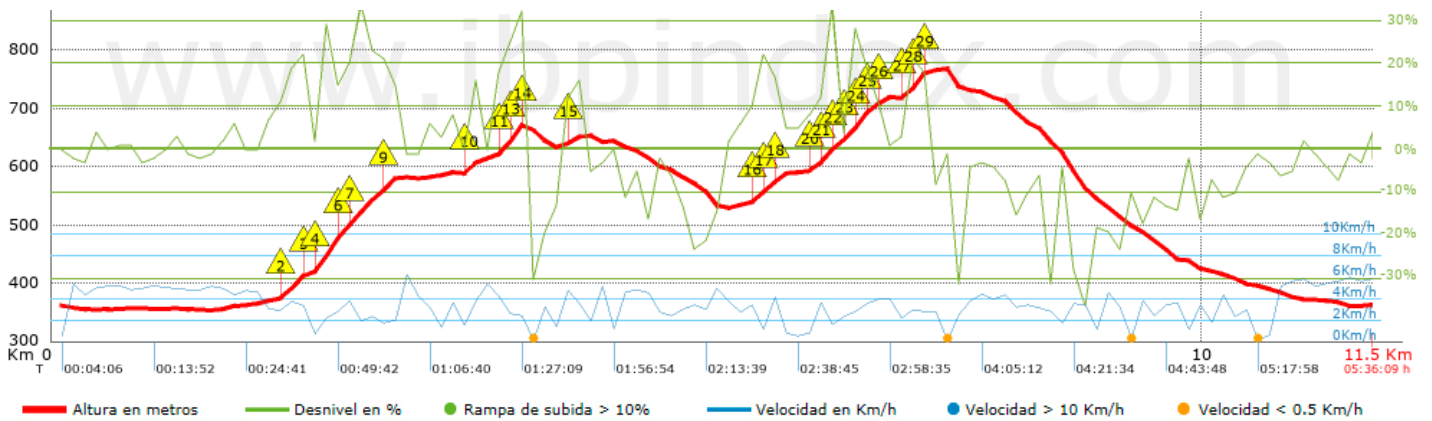

Track: Sant Miquel del Mont

Les velocitats d'aquest track són típiques de = HKG

Fiabilitat de l'índex IBP = B

IBP = 66 HKG

Empits > 10%

Empits		Pendent promig	Distància
	1.936	11 %	36 m
	1.971	18 %	208 m
	2.292	34 %	142 m
	2.434	15 %	38 m
	2.472	18 %	139 m
	2.61	23 %	248 m
	2.859	14 %	40 m
	2.898	23 %	38 m
	3.564	16 %	138 m
	3.835	18 %	102 m
	3.937	25 %	34 m
	3.971	27 %	103 m
	4.074	35 %	29 m
	6.053	14 %	77 m
	6.131	18 %	126 m
	6.256	18 %	72 m
	6.569	12 %	33 m
	6.602	12 %	105 m
	6.707	21 %	33 m
	6.74	35 %	79 m
	6.889	17 %	34 m
	6.924	28 %	103 m
	7.026	19 %	101 m
	7.127	11 %	33 m
	7.368	13 %	67 m
	7.435	26 %	104 m