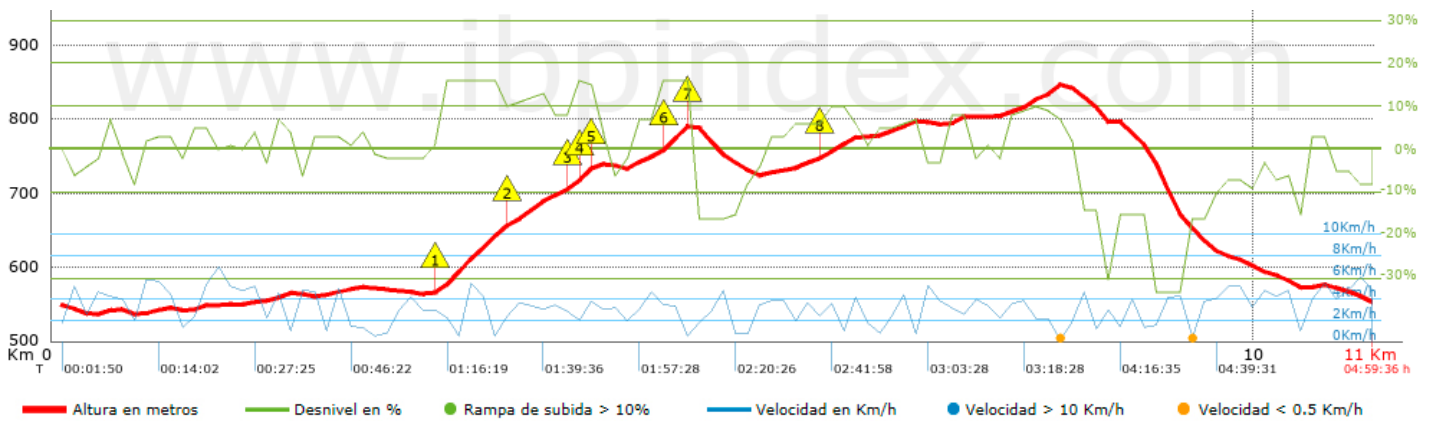

Canvis direcció per km	14.75
Canvis direcció >5° per km	12.93
Trams rectes acumulats	0.928 Km
Trams rectes per km	84.52 m
Canvis de pendent penalitzables	5
Canvis de pendent penalitzables per km	0.456

Troba les millors rutes

Resum de desnivells	Pujades	Distància en Km	del total en %	Velocitat en	Temps h:m:s
		0	0	0	0:00:00
	Entre el 15 i el 30%	0.95	8.66	3.38	0:16:53
	Entre el 10 i el 15%	0.637	5.81	2.87	0:13:19
	Entre el 5 i el 10%	1.791	16.32	2.92	0:36:50
	Entre l'1 i el 5%	2.421	22.06	2.84	0:51:05
	Total :	5.799	52.84	2.95	1:58:07
	Pla				
	Desnivells de l'1%	0.69	6.28	3.02	0:13:41
	Baixades				
	Entre l'1 i el 5%	1.596	14.54	3.04	0:31:30
	Entre el 5 i el 10%	1.425	12.99	3.22	0:26:34
	Entre el 10 i el 15%	0.419	3.81	2.59	0:09:43
	Entre el 15 i el 30%	0.872	7.95	2.45	0:21:20
		0.247	2.25	3.22	0:04:36
	Total :	4.559	41.54	2.92	1:33:43
	Total track :	10.98	100 %	2.92	3:45:31

Track: Sant Martí Xic (Castell de Voltrega)

Les velocitats d'aquest track són típiques de = HKG

Fiabilitat de l'índex IBP = D

IBP = 50 HKG

Empits > 10%

Empits	Pendent promig	Distància
 1 3.205	16 %	541 m
 2 4.31	11 %	36 m
 3 4.346	15 %	132 m
 4 4.479	11 %	32 m
 5 5.016	16 %	237 m
 6 5.254	13 %	34 m