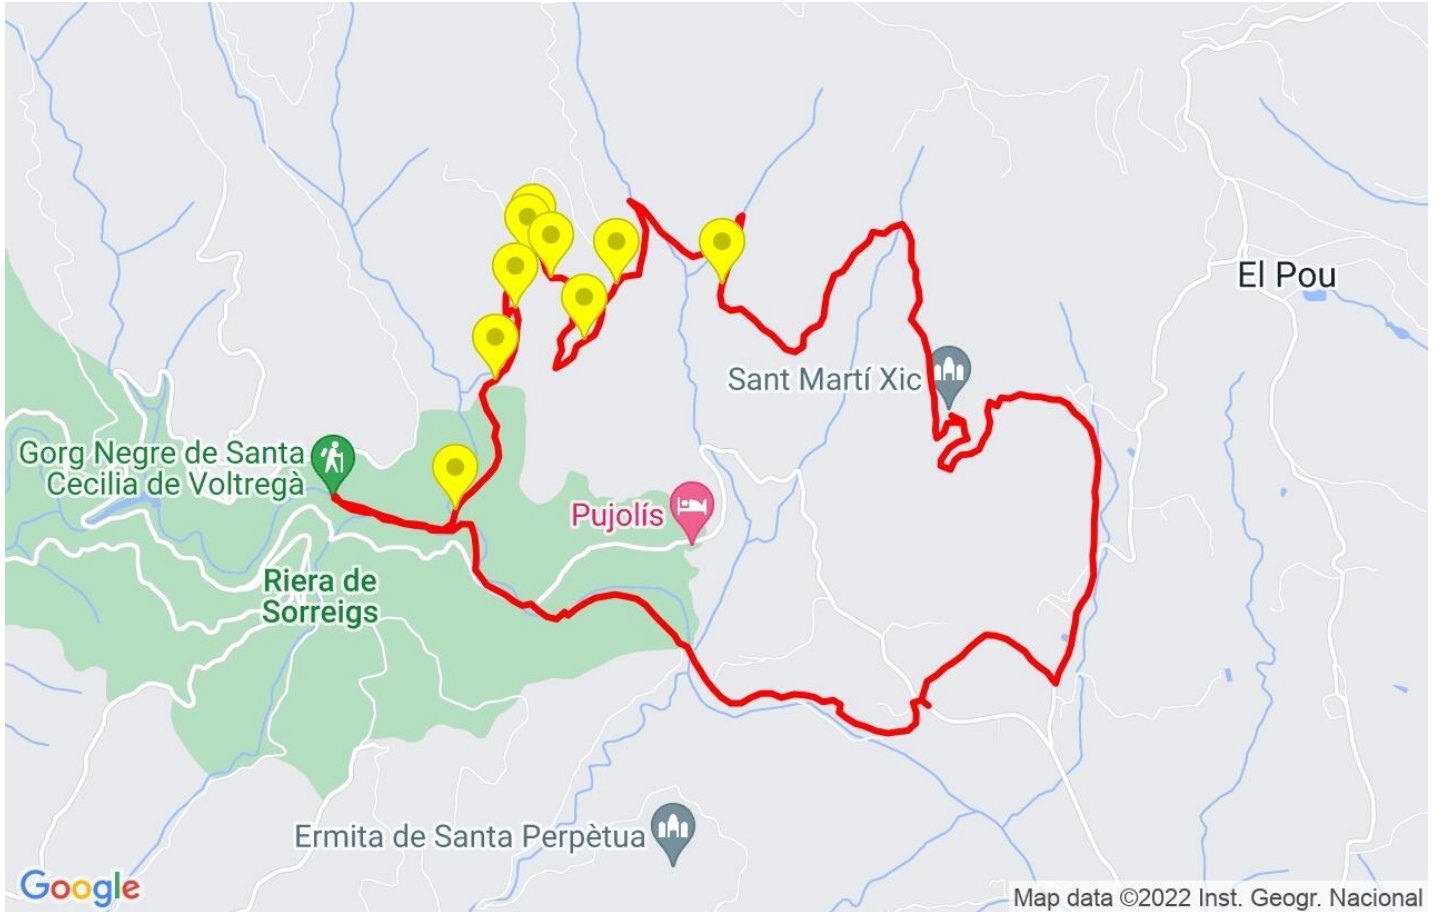

Track: Sant Martí Xic (Castell de Voltrega)

Les velocitats d'aquest track són típiques de = HKG

Fiabilitat de l'índex IBP = D

IBP = 50 HKG

Distància total	10.98 Km
Distància analitzada	10.98 Km
Distància lineal	0 Km

Canvis direcció per km	14.75
Canvis direcció >5° per km	12.93
Trams rectes acumulats	0.928 Km
Trams rectes per km	84.52 m
Canvis de pendent penalitzables	5
Canvis de pendent penalitzables per km	0.456

Troba les millors rutes

Resum de desnivells	Pujades	Distància en Km	del total en %	Velocitat en	Temps h:m:s
		0	0	0	0:00:00
	Entre el 15 i el 30%	0.95	8.66	3.38	0:16:53
	Entre el 10 i el 15%	0.637	5.81	2.87	0:13:19
	Entre el 5 i el 10%	1.791	16.32	2.92	0:36:50
	Entre l'1 i el 5%	2.421	22.06	2.84	0:51:05
	Total :	5.799	52.84	2.95	1:58:07
	Pla				
	Desnivells de l'1%	0.69	6.28	3.02	0:13:41
	Baixades				
	Entre l'1 i el 5%	1.596	14.54	3.04	0:31:30
	Entre el 5 i el 10%	1.425	12.99	3.22	0:26:34
	Entre el 10 i el 15%	0.419	3.81	2.59	0:09:43
	Entre el 15 i el 30%	0.872	7.95	2.45	0:21:20
		0.247	2.25	3.22	0:04:36
	Total :	4.559	41.54	2.92	1:33:43
	Total track :	10.98	100 %	2.92	3:45:31

Track: Sant Martí Xic (Castell de Voltrega)

Les velocitats d'aquest track són típiques de = HKG

Fiabilitat de l'índex IBP = D

IBP = 50 HKG

Empits > 10%

Empits	Pendent promig	Distància
 1 3.205	16 %	541 m
 2 4.31	11 %	36 m
 3 4.346	15 %	132 m
 4 4.479	11 %	32 m
 5 5.016	16 %	237 m
 6 5.254	13 %	34 m