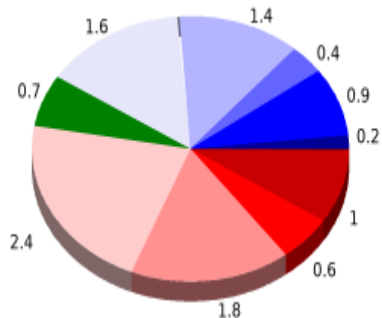

Resum de desnivells	Pujades	Distància en Km	del total en %	Velocitat en	Temps h:m:s
		0	0	0	0:00:00
	Entre el 15 i el 30%	0.95	8.66	3.38	0:16:53
	Entre el 10 i el 15%	0.637	5.81	2.87	0:13:19
	Entre el 5 i el 10%	1.791	16.32	2.92	0:36:50
	Entre l'1 i el 5%	2.421	22.06	2.84	0:51:05
	Total :	5.799	52.84	2.95	1:58:07
	Pla				
	Desnivells de l'1%	0.69	6.28	3.02	0:13:41
	Baixades				
	Entre l'1 i el 5%	1.596	14.54	3.04	0:31:30
	Entre el 5 i el 10%	1.425	12.99	3.22	0:26:34
	Entre el 10 i el 15%	0.419	3.81	2.59	0:09:43
	Entre el 15 i el 30%	0.872	7.95	2.45	0:21:20
		0.247	2.25	3.22	0:04:36
	Total :	4.559	41.54	2.92	1:33:43
	Total track :	10.98	100 %	2.92	3:45:31