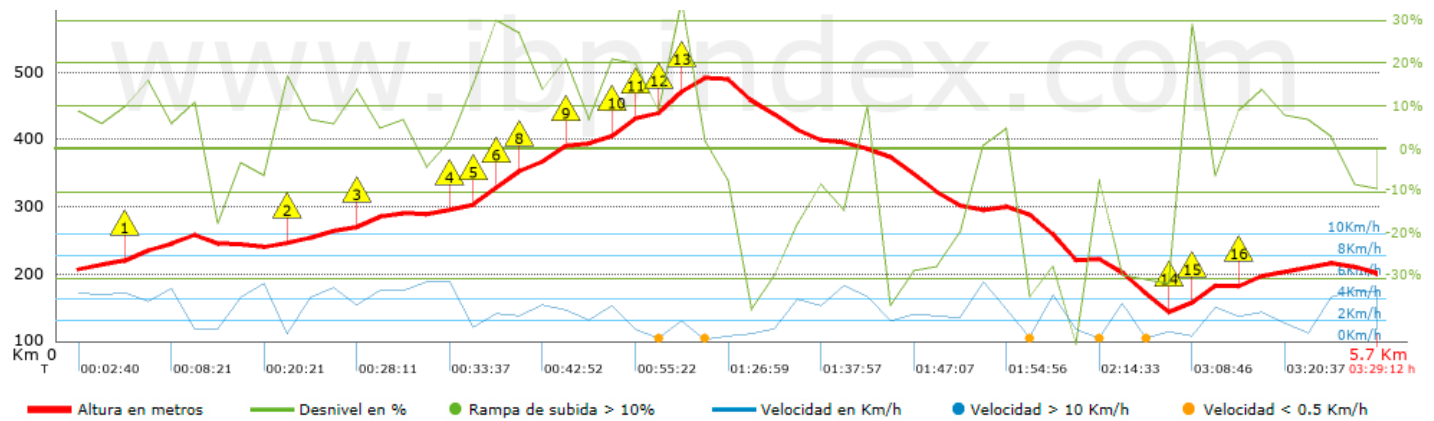

Temps total	3:29:12 h
Temps en moviment	2:05:18 h
Temps parat	1:23:54 h

Velocitat mitjana total	1.65 Km/h
Velocitat mitjana en moviment	2.75 Km/h
Velocitat màxima sostinguda	6.25 Km/h

Filtre pendent màxim	~55 %
Separació mínima analitzada	~30 m
Nombre de punts	511 (cad. 11.25 m)
Punts significatius	169 (cad. 34.21 m / 33.07 %)
Punts aberrants	6 (1.17 % d. total)

Canvis direcció per km	13.39
Canvis direcció >5° per km	12.52
Trams rectes acumulats	0.409 Km
Trams rectes per km	71.13 m
Canvis de pendent penalitzables	3
Canvis de pendent penalitzables per km	0.522

Troba les millors rutes

Resum de desnivells	Pujades	Distància en Km	del total en %	Velocitat en	Temps h:m:s
		0.212	3.69	1.66	0:07:41
	Entre el 15 i el 30%	0.719	12.52	2.29	0:18:50
	Entre el 10 i el 15%	0.699	12.17	2.66	0:15:45
	Entre el 5 i el 10%	1.093	19.02	2.94	0:22:20
	Entre l'1 i el 5%	0.471	8.2	5.49	0:05:09
	Total :	3.195	55.6	2.75	1:09:45
	Pla				
	Desnivells de l'1%	0.179	3.11	3.22	0:03:20
	Baixades				
	Entre l'1 i el 5%	0.344	5.98	4.11	0:05:01
Entre el 5 i el 10%	0.554	9.64	3.61	0:09:13	
Entre el 10 i el 15%	0.169	2.93	2.47	0:04:06	
Entre el 15 i el 30%	0.96	16.7	2.52	0:22:51	
	0.347	6.04	1.89	0:11:02	
Total :	2.373	41.29	2.73	0:52:13	
Total track :	5.75	100 %	2.75	2:05:18	

Track: Sant Grau.

Les velocitats d'aquest track són típiques de = HKG

Fiabilitat de l'índex IBP = B

IBP = 49 HKG

Empits > 10%			
Empits		Pendent promig	Distància
	0.219	12 %	170 m
	0.948	13 %	138 m
	1.224	17 %	104 m
	1.71	13 %	71 m
	1.781	22 %	69 m
	1.849	26 %	99 m
	1.948	27 %	33 m
	1.981	20 %	143 m
	2.125	21 %	35 m
	2.326	25 %	102 m
	2.428	20 %	41 m
	2.571	33 %	139 m
	2.711	13 %	39 m
	4.787	14 %	36 m
	4.823	34 %	101 m
	5.054	14 %	107 m