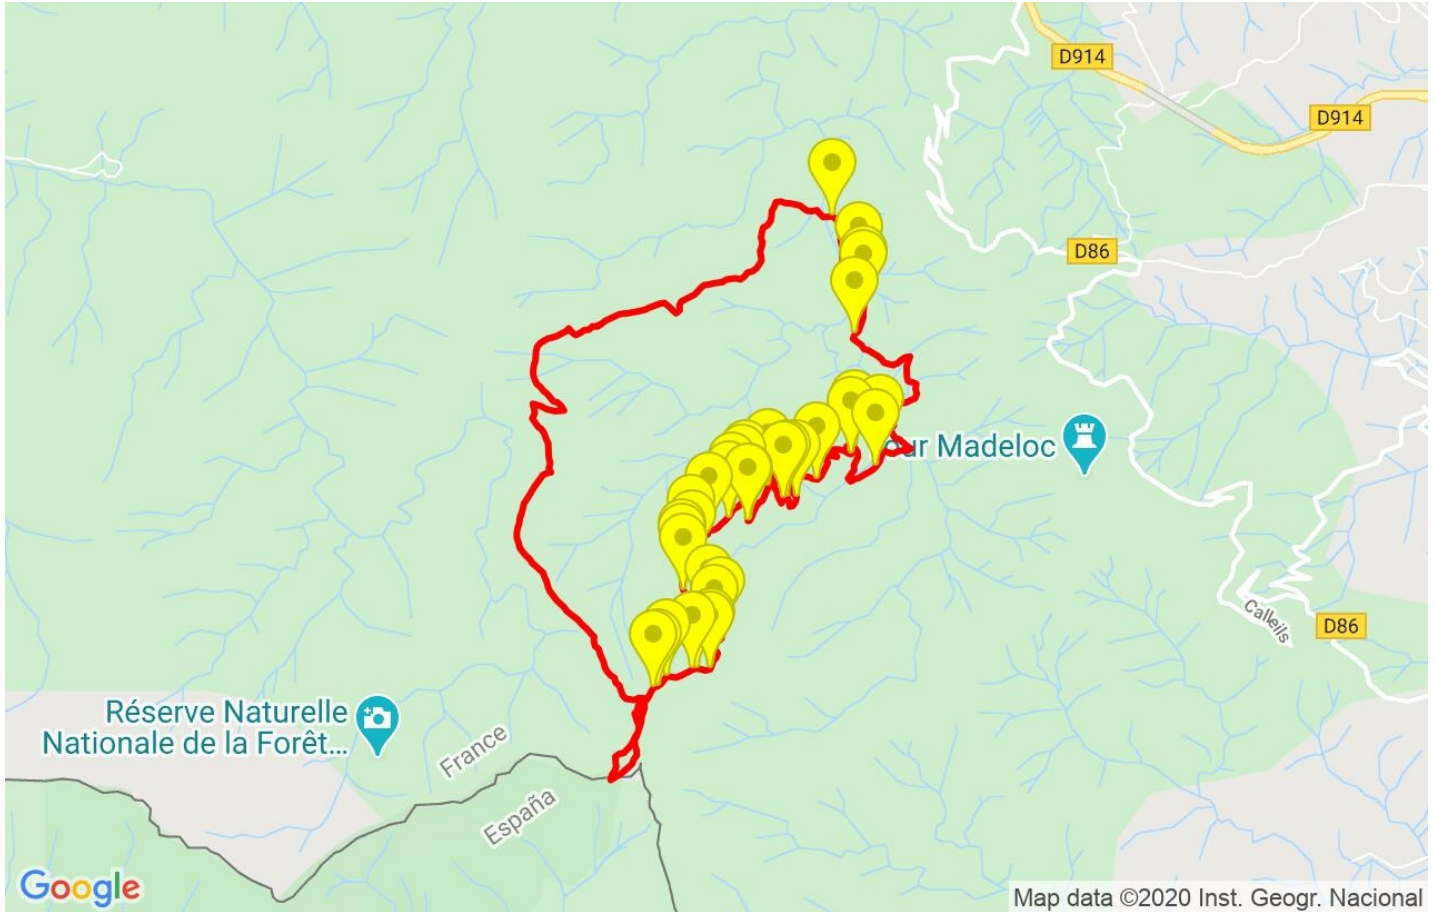

Track: Sallafort des del Rimbau
 Les velocitats d'aquest track són típiques de = Track dibuixat (DRW)
 Fiabilitat de l'índex IBP = B

IBP = 94 HKG

Distància total	15.32 Km
Distància analitzada	15.32 Km
Distància lineal	0.01 Km

Canvis direcció per km	15.47
Canvis direcció >5° per km	13.12
Trams rectes acumulats	1.175 Km
Trams rectes per km	76.7 m
Canvis de pendent penalitzables	8
Canvis de pendent penalitzables per km	0.522

Troba les millors rutes

Resum de desnivells	Pujades	Distància en Km	del total en %	Velocitat en	Temps h:m:s	
		0.629	4.1	1.97	0:19:07	
	Entre el 15 i el 30%	2.182	14.24	2.65	0:49:20	
	Entre el 10 i el 15%	1.165	7.6	3.88	0:18:02	
	Entre el 5 i el 10%	1.555	10.15	3.94	0:23:41	
	Entre l'1 i el 5%	1.461	9.54	4.36	0:20:07	
	Total :	6.992	45.63	3.22	2:10:17	
	Pla					
	Desnivells de l'1%	0.833	5.44	3.75	0:13:20	
	Baixades					
	Entre l'1 i el 5%	1.846	12.05	4.1	0:27:01	
Entre el 5 i el 10%	1.75	11.42	4.47	0:23:31		
Entre el 10 i el 15%	0.893	5.83	3.96	0:13:31		
Entre el 15 i el 30%	2.502	16.33	3.33	0:45:04		
	0.507	3.31	3.62	0:08:25		
Total :	7.499	48.94	3.83	1:57:32		
Total track :	15.32	100 %	3.52	0		

Track: Sallafort des del Rimbau

Data: 24/03/2020

Track: Sallafort des del Rimbau

Les velocitats d'aquest track són típiques de = Track dibuixat (DRW)

Fiabilitat de l'índex IBP = B

IBP = 94 HKG

Empits > 10%

Empits	Pendent promig	Distància	
 1	0.283	25 %	168 m
 2	0.451	16 %	33 m
 3	0.681	15 %	231 m
 4	2.351	15 %	98 m
 5	3.71	14 %	130 m
 6	4.037	15 %	162 m
 7	4.198	28 %	34 m
 8	4.695	18 %	163 m
 9	4.955	13 %	33 m
 10	4.988	13 %	164 m
 11	5.152	22 %	33 m
 12	5.185	11 %	96 m
 13	5.28	14 %	63 m
 14	5.344	23 %	161 m
 15	5.505	28 %	198 m
 16	5.703	18 %	111 m
 17	5.814	31 %	98 m
 18	5.912	21 %	32 m
 19	5.944	17 %	64 m
 20	6.34	26 %	166 m
 21	6.506	28 %	94 m
 22	6.6	32 %	197 m
 23	6.797	23 %	33 m
 24	6.83	23 %	96 m
 25	6.926	22 %	33 m
 26	6.959	33 %	200 m