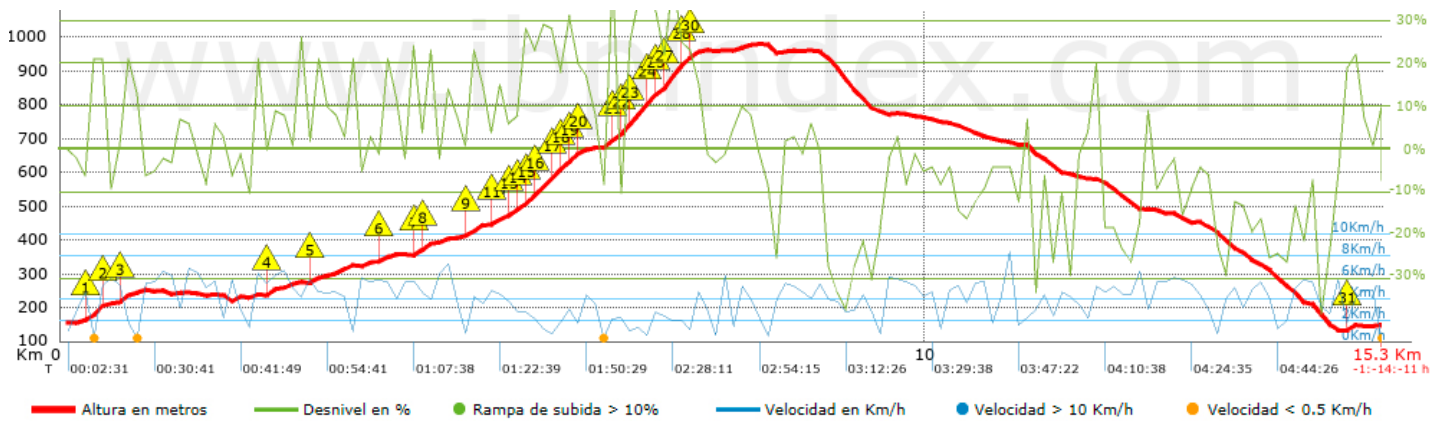

Track: Sallafort des del Rimbau
 Les velocitats d'aquest track són típiques de = Track dibuixat (DRW)
 Fiabilitat de l'índex IBP = B

IBP = 94 HKG

Distància total	15.32 Km
Distància analitzada	15.32 Km
Distància lineal	0.01 Km

Canvis direcció per km	15.47
Canvis direcció >5° per km	13.12
Trams rectes acumulats	1.175 Km
Trams rectes per km	76.7 m
Canvis de pendent penalitzables	8
Canvis de pendent penalitzables per km	0.522

Troba les millors rutes

Resum de desnivells	Pujades	Distància en Km	del total en %	Velocitat en	Temps h:m:s	
		0.629	4.1	1.97	0:19:07	
	Entre el 15 i el 30%	2.182	14.24	2.65	0:49:20	
	Entre el 10 i el 15%	1.165	7.6	3.88	0:18:02	
	Entre el 5 i el 10%	1.555	10.15	3.94	0:23:41	
	Entre l'1 i el 5%	1.461	9.54	4.36	0:20:07	
	Total :	6.992	45.63	3.22	2:10:17	
	Pla					
	Desnivells de l'1%	0.833	5.44	3.75	0:13:20	
	Baixades					
	Entre l'1 i el 5%	1.846	12.05	4.1	0:27:01	
Entre el 5 i el 10%	1.75	11.42	4.47	0:23:31		
Entre el 10 i el 15%	0.893	5.83	3.96	0:13:31		
Entre el 15 i el 30%	2.502	16.33	3.33	0:45:04		
	0.507	3.31	3.62	0:08:25		
Total :	7.499	48.94	3.83	1:57:32		
Total track :	15.32	100 %	3.52	0		

Track: Sallafort des del Rimbau

Data: 24/03/2020

Track: Sallafort des del Rimbau

Les velocitats d'aquest track són típiques de = Track dibuixat (DRW)

Fiabilitat de l'índex IBP = B

IBP = 94 HKG

Empits > 10%

Empits	Pendent promig	Distància	
 1	0.283	25 %	168 m
 2	0.451	16 %	33 m
 3	0.681	15 %	231 m
 4	2.351	15 %	98 m
 5	3.71	14 %	130 m
 6	4.037	15 %	162 m
 7	4.198	28 %	34 m
 8	4.695	18 %	163 m
 9	4.955	13 %	33 m
 10	4.988	13 %	164 m
 11	5.152	22 %	33 m
 12	5.185	11 %	96 m
 13	5.28	14 %	63 m
 14	5.344	23 %	161 m
 15	5.505	28 %	198 m
 16	5.703	18 %	111 m
 17	5.814	31 %	98 m
 18	5.912	21 %	32 m
 19	5.944	17 %	64 m
 20	6.34	26 %	166 m
 21	6.506	28 %	94 m
 22	6.6	32 %	197 m
 23	6.797	23 %	33 m
 24	6.83	23 %	96 m
 25	6.926	22 %	33 m
 26	6.959	33 %	200 m