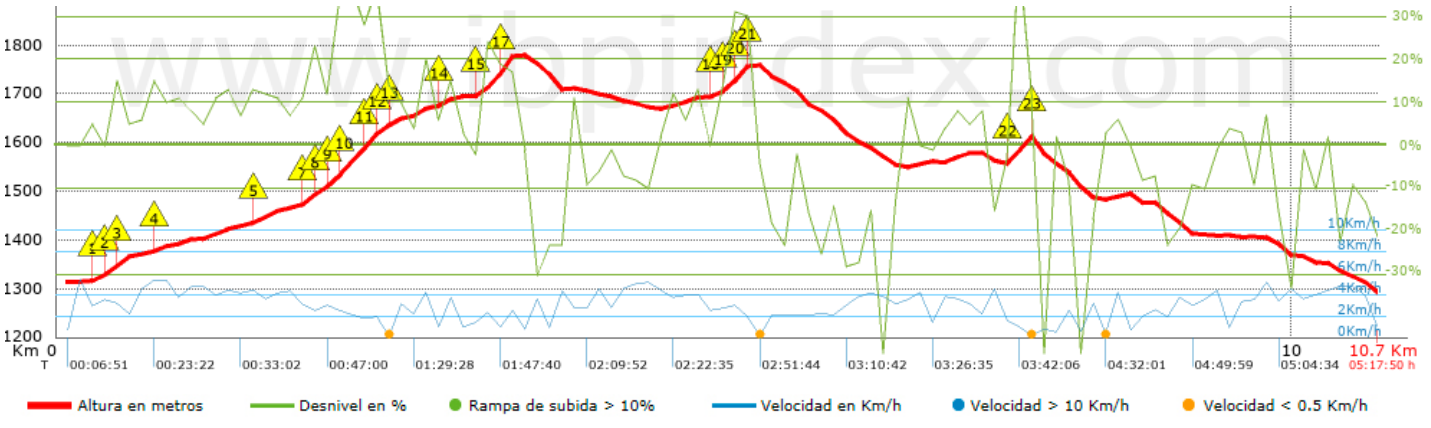

Track: Roca del Joc o roca de la Devesa Jussana

Les velocitats d'aquest track són típiques de = HKG

Fiabilitat de l'índex IBP = B

IBP = 83 HKG

Distància total	10.66 Km
Distància analitzada	10.66 Km
Distància lineal	0.01 Km

Canvis direcció per km	14.07
Canvis direcció >5° per km	11.44
Trams rectes acumulats	1.311 Km
Trams rectes per km	122.98 m
Canvis de pendent penalitzables	7
Canvis de pendent penalitzables per km	0.657

Troba les millors rutes

Resum de desnivells	Pujades	Distància en Km	del total en %	Velocitat en	Temps h:m:s
		0.409	3.83	2.16	0:11:21
	Entre el 15 i el 30%	1.258	11.79	2.06	0:36:41
	Entre el 10 i el 15%	1.299	12.19	3.73	0:20:54
	Entre el 5 i el 10%	1.345	12.62	2.96	0:27:17
	Entre l'1 i el 5%	1.035	9.7	2.78	0:22:19
	Total :	5.345	50.14	2.71	1:58:32
	Pla				
	Desnivells de l'1%	0.686	6.44	2.54	0:16:14
	Baixades				
	Entre l'1 i el 5%	0.789	7.4	2.59	0:18:15
Entre el 5 i el 10%	0.996	9.34	3.22	0:18:34	
Entre el 10 i el 15%	0.764	7.17	2.97	0:15:27	
Entre el 15 i el 30%	1.593	14.94	2.76	0:34:35	
	0.488	4.58	2.67	0:10:59	
Total :	4.63	43.43	2.84	1:37:50	
Total track :	10.66	100 %	2.75	3:52:36	

Track: Roca del Joc o roca de la Devesa Jussana
 Les velocitats d'aquest track són típiques de = HKG
 Fiabilitat de l'índex IBP = B

IBP = 83 HKG

Empits > 10%			
Empits		Pendent promig	Distància
	0.274	12 %	99 m
	0.373	19 %	101 m
	0.474	26 %	35 m
	1.534	12 %	212 m
	1.948	11 %	34 m
	1.982	22 %	134 m
	2.116	12 %	99 m
	2.215	22 %	34 m
	2.249	29 %	261 m
	2.51	30 %	92 m
	2.602	17 %	95 m
	3.074	13 %	144 m
	3.389	29 %	195 m
	3.585	27 %	33 m
	3.618	25 %	63 m
	5.289	13 %	66 m
	5.356	21 %	65 m
	5.42	28 %	97 m
	5.517	27 %	69 m
	7.701	43 %	119 m
	7.819	11 %	31 m