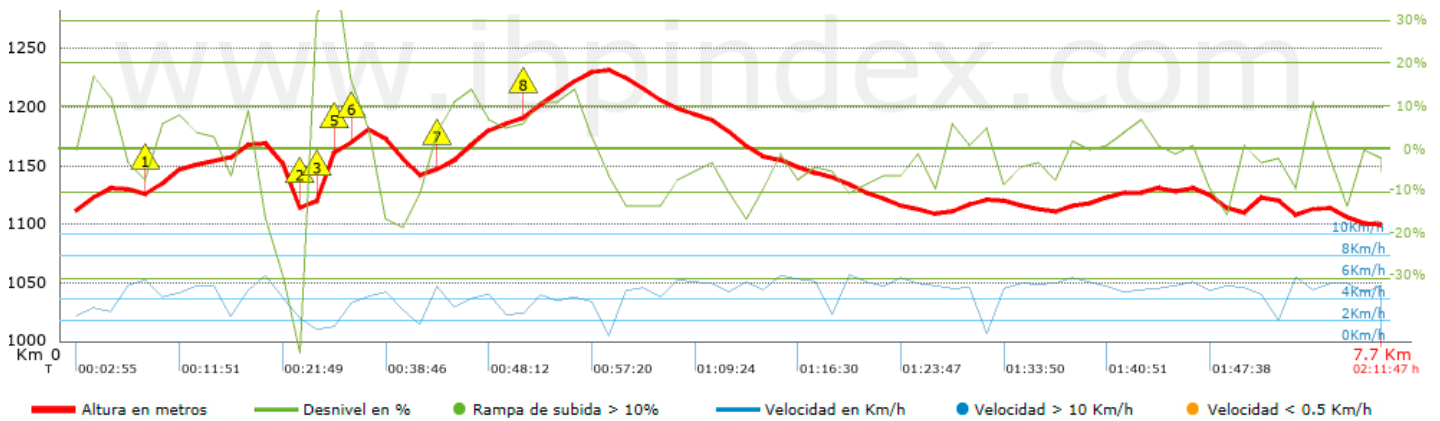

Track: Roca Roja

Les velocitats d'aquest track són típiques de = HKG

Fiabilitat de l'índex IBP = C

IBP = 39 HKG

Distància total	7.68 Km
Distància analitzada	7.68 Km
Distància lineal	0.01 Km

Desn. De pujada acumulat	308.1 m
Desn. De baixada acumulat	321.26 m
Altura màxima	1234 m
Altura mínima	1099.24 m
Ràtio de pujada	9.14 %
Ràtio de baixada	8.15 %
Desnivell positiu per km	40.12 m
Desnivell negatiu per km	41.83 m

Temps total	2:11:47 h
Temps en moviment	1:56:38 h
Temps parat	0:15:09 h

Velocitat mitjana total	3.5 Km/h
Velocitat mitjana en moviment	3.95 Km/h
Velocitat màxima sostinguda	6.32 Km/h

Filtre pendent màxim	~55 %
Separació mínima analitzada	~30 m
Nombre de punts	628 (cad. 12.23 m)
Punts significatius	218 (cad. 35.41 m / 34.71 %)
Punts aberrants	14 (2.23 % d. total)

Troba les millors rutes

Resum de desnivells	Pujades	Distància en Km	del total en %	Velocitat en	Temps h:m:s
		0.113	1.47	1.38	0:04:55
	Entre el 15 i el 30%	0.257	3.35	2.41	0:06:25
	Entre el 10 i el 15%	0.986	12.84	3.32	0:17:51
	Entre el 5 i el 10%	1.026	13.36	4.19	0:14:41
	Entre l'1 i el 5%	0.989	12.87	4.89	0:12:08
	Total :	3.372	43.89	3.61	0:56:00
	Pla				
	Desnivells de l'1%	0.368	4.79	2.77	0:07:58
	Baixades				
	Entre l'1 i el 5%	1.536	19.99	4.7	0:19:35
Entre el 5 i el 10%	1.544	20.1	4.51	0:20:32	
Entre el 10 i el 15%	0.388	5.05	5.14	0:04:32	
Entre el 15 i el 30%	0.351	4.57	4.72	0:04:28	
	0.124	1.61	2.09	0:03:33	
Total :	3.943	51.32	4.49	0:52:40	
Total track :	7.68	100 %	3.95	1:56:38	

Track: Roca Roja

Les velocitats d'aquest track són típiques de = HKG

Fiabilitat de l'índex IBP = C

IBP = 39 HKG

Empits > 10%			
Empits		Pendent promig	Distància
	1.396	24 %	36 m
	1.432	32 %	113 m
	1.545	43 %	39 m
	1.583	13 %	73 m
	1.656	16 %	34 m
	2.185	11 %	295 m
	2.706	11 %	250 m