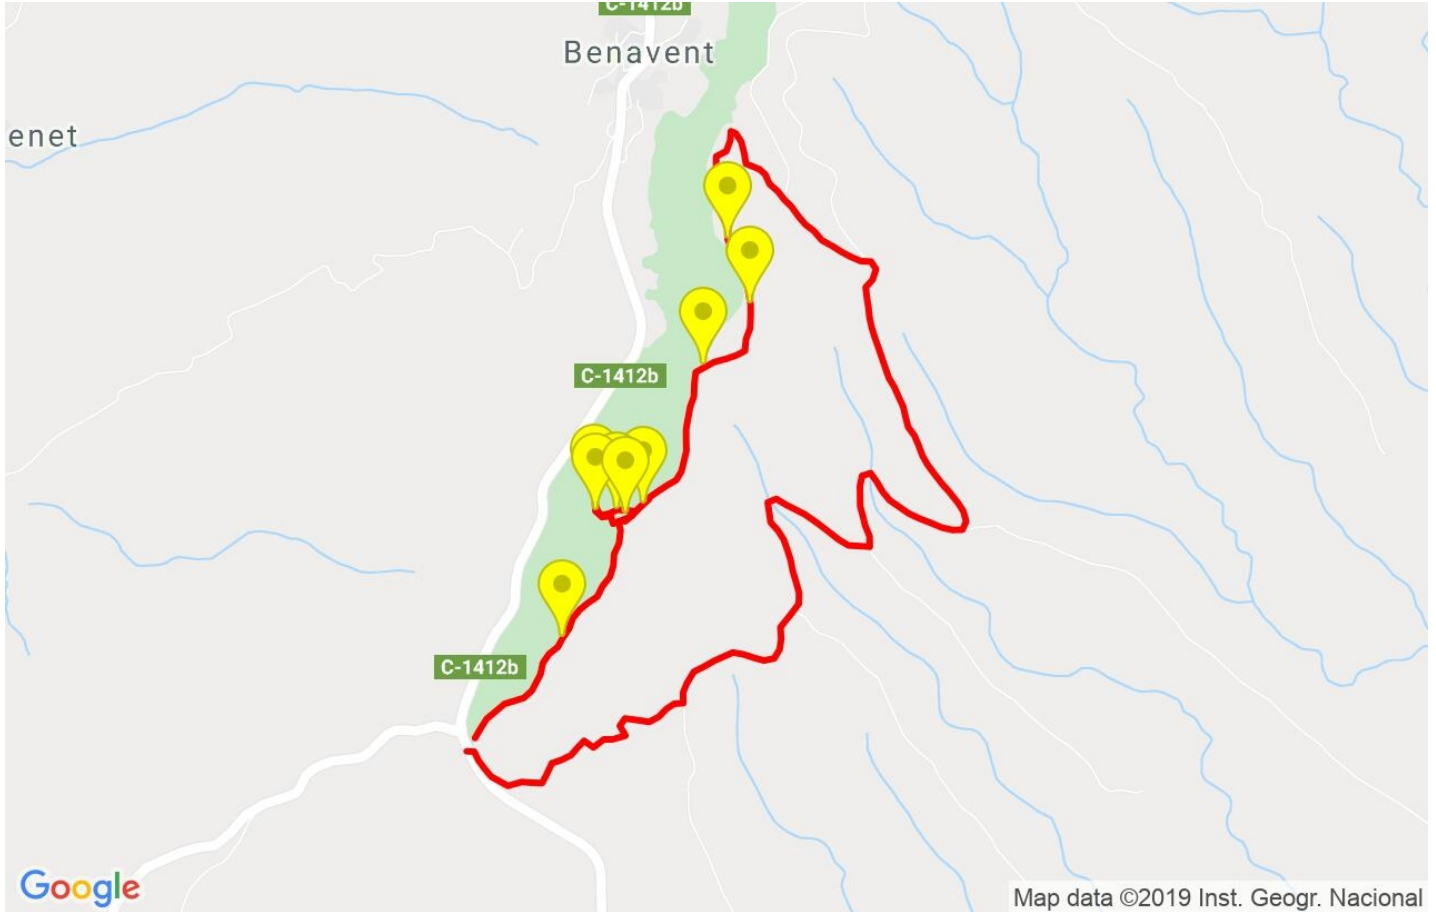

Track: Roca Roja

Les velocitats d'aquest track són típiques de = HKG

Fiabilitat de l'índex IBP = C

IBP = 39 HKG

Distància total	7.68 Km
Distància analitzada	7.68 Km
Distància lineal	0.01 Km

Desn. De pujada acumulat	308.1 m
Desn. De baixada acumulat	321.26 m
Altura màxima	1234 m
Altura mínima	1099.24 m
Ràtio de pujada	9.14 %
Ràtio de baixada	8.15 %
Desnivell positiu per km	40.12 m
Desnivell negatiu per km	41.83 m

Canvis direcció per km	13.15
Canvis direcció >5° per km	10.29
Trams rectes acumulats	0.895 Km
Trams rectes per km	116.54 m
Canvis de pendent penalitzables	4
Canvis de pendent penalitzables per km	0.521

Troba les millors rutes

Resum de desnivells	Pujades	Distància en Km	del total en %	Velocitat en	Temps h:m:s
		0.113	1.47	1.38	0:04:55
	Entre el 15 i el 30%	0.257	3.35	2.41	0:06:25
	Entre el 10 i el 15%	0.986	12.84	3.32	0:17:51
	Entre el 5 i el 10%	1.026	13.36	4.19	0:14:41
	Entre l'1 i el 5%	0.989	12.87	4.89	0:12:08
	Total :	3.372	43.89	3.61	0:56:00
	Pla				
	Desnivells de l'1%	0.368	4.79	2.77	0:07:58
	Baixades				
	Entre l'1 i el 5%	1.536	19.99	4.7	0:19:35
Entre el 5 i el 10%	1.544	20.1	4.51	0:20:32	
Entre el 10 i el 15%	0.388	5.05	5.14	0:04:32	
Entre el 15 i el 30%	0.351	4.57	4.72	0:04:28	
	0.124	1.61	2.09	0:03:33	
Total :	3.943	51.32	4.49	0:52:40	
Total track :	7.68	100 %	3.95	1:56:38	

Track: Roca Roja

Les velocitats d'aquest track són típiques de = HKG

Fiabilitat de l'índex IBP = C

IBP = 39 HKG

Empits > 10%			
Empits		Pendent promig	Distància
	1.396	24 %	36 m
	1.432	32 %	113 m
	1.545	43 %	39 m
	1.583	13 %	73 m
	1.656	16 %	34 m
	2.185	11 %	295 m
	2.706	11 %	250 m