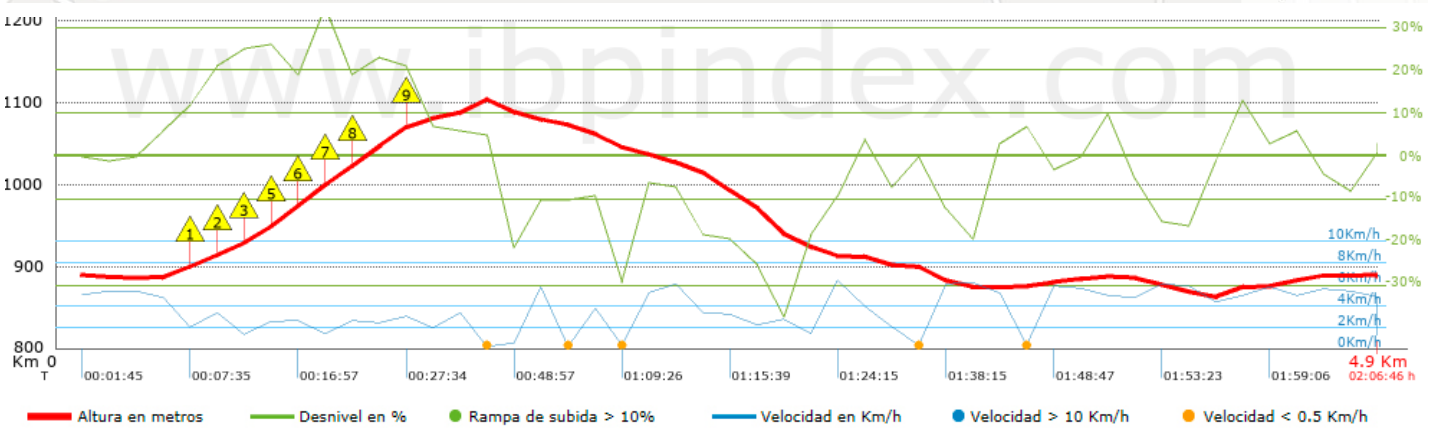

Track: Roca Gelera

Les velocitats d'aquest track són típiques de = HKG

Fiabilitat de l'índex IBP = B

**IBP = 36 HKG**

Distància total	4.94 Km
Distància analitzada	4.94 Km
Distància lineal	0 Km

Desn. De pujada acumulat	273.16 m
Desn. De baixada acumulat	276.96 m
Altura màxima	1103.46 m
Altura mínima	862.9 m
Ràtio de pujada	13.1 %
Ràtio de baixada	10.79 %
Desnivell positiu per km	55.3 m
Desnivell negatiu per km	56.06 m

Temps total	2:06:46 h
Temps en moviment	1:23:13 h
Temps parat	0:43:33 h

Velocitat mitjana total	2.34 Km/h
Velocitat mitjana en moviment	3.56 Km/h
Velocitat màxima sostinguda	6.65 Km/h

Filtre pendent màxim	~55 %
Separació mínima analitzada	~30 m
Nombre de punts	401 (cad. 12.32 m)
Punts significatius	140 (cad. 35.53 m / 34.91 %)
Punts aberrants	2 (0.5 % d. total)

Troba les millors rutes

Resum de desnivells	Pujades	Distància en Km	del total en %	Velocitat en	Temps h:m:s
		0.066	1.34	1.73	0:02:18
	Entre el 15 i el 30%	0.726	14.71	2.33	0:18:43
	Entre el 10 i el 15%	0.315	6.37	3.57	0:05:17
	Entre el 5 i el 10%	0.5	10.12	3.8	0:07:54
	Entre l'1 i el 5%	0.479	9.69	4.03	0:07:08
	<b>Total :</b>	<b>2.086</b>	<b>42.23</b>	<b>3.03</b>	<b>0:41:20</b>
	<b>Pla</b>				
	<b>Desnivells de l'1%</b>	0.287	5.81	3.63	0:04:44
	<b>Baixades</b>				
	Entre l'1 i el 5%	0.7	14.16	4.72	0:08:54
Entre el 5 i el 10%	0.809	16.38	4.28	0:11:20	
Entre el 10 i el 15%	0.355	7.18	5.39	0:03:57	
Entre el 15 i el 30%	0.627	12.69	3.28	0:11:28	
	0.076	1.55	3.06	0:01:30	
<b>Total :</b>	<b>2.567</b>	<b>51.97</b>	<b>4.15</b>	<b>0:37:09</b>	
<b>Total track :</b>	<b>4.94</b>	<b>100 %</b>	<b>3.56</b>	<b>1:23:13</b>	

Track: Roca Gelera

Data: 10/10/2019

Track: Roca Gelera

Les velocitats d'aquest track són típiques de = HKG

Fiabilitat de l'índex IBP = B

**IBP = 36 HKG**

**Empits > 10%**

Empits	Pendent promig	Distància
 0.501	17 %	103 m
 0.605	20 %	69 m
 0.674	26 %	77 m
 0.751	21 %	37 m
 0.787	21 %	105 m
 0.892	31 %	100 m
 0.993	19 %	108 m
 1.1	22 %	177 m
 1.277	21 %	36 m