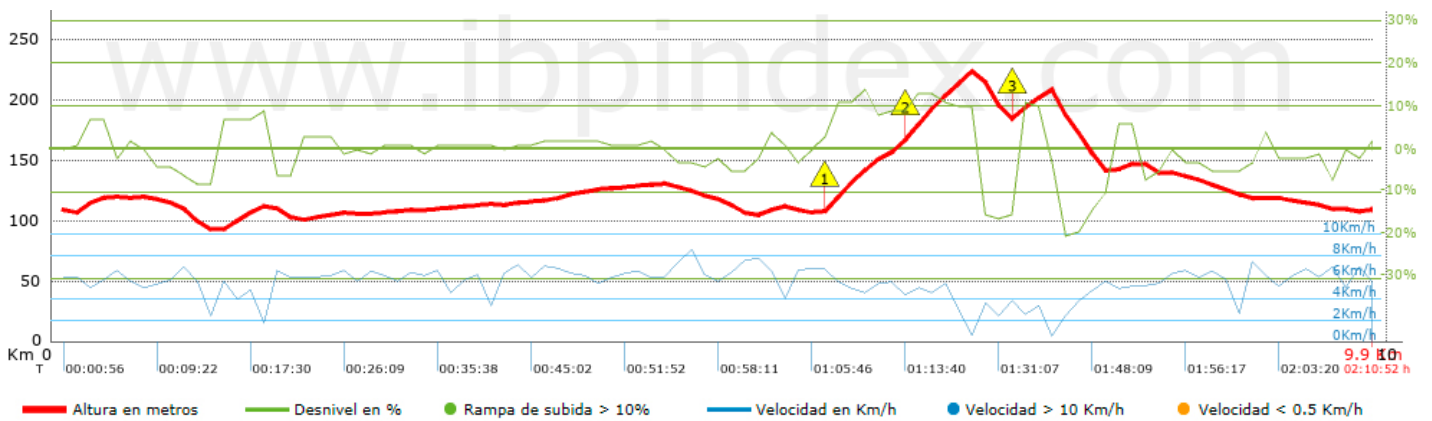

Canvis direcció per km	12.31
Canvis direcció >5° per km	10.09
Trams rectes acumulats	1.438 Km
Trams rectes per km	145.11 m
Canvis de pendent penalitzables	2
Canvis de pendent penalitzables per km	0.202

Troba les millors rutes

Resum de desnivells	Pujades	Distància en Km	del total en %	Velocitat en	Temps h:m:s
		0	0	0	0:00:00
	Entre el 15 i el 30%	0	0	0	0:00:00
	Entre el 10 i el 15%	0.855	8.63	4.34	0:11:49
	Entre el 5 i el 10%	1.162	11.73	4.36	0:16:00
	Entre l'1 i el 5%	2.305	23.26	5.56	0:24:53
	Total :	4.321	43.61	4.92	0:52:42
	Pla				
	Desnivells de l'1%	1.755	17.71	4.78	0:22:03
	Baixades				
	Entre l'1 i el 5%	2.323	23.44	5.74	0:24:17
Entre el 5 i el 10%	0.902	9.11	5.04	0:10:44	
Entre el 10 i el 15%	0.119	1.2	4.76	0:01:30	
Entre el 15 i el 30%	0.506	5.11	2.96	0:10:17	
	0	0	0	0:00:00	
Total :	3.851	38.86	4.94	0:46:48	
Total track :	9.91	100 %	4.89	2:01:33	

Track: Roca Maura.

Data: 17/09/2022

Track: Roca Maura.

Les velocitats d'aquest track són típiques de = HKG

Fiabilitat de l'índex IBP = D

IBP = 36 HKG

Empits > 10%

Empits	Pendent promig	Distància
 1 5.754	11 %	311 m
 2 6.365	12 %	308 m
 3 7.204	11 %	235 m

Paràmetres a gran alçada, dades per sobre de

Alçada	Distància m	% del total	Temps en moviment	Velocitat	Temps parat	Temps total	Velocitat
Total :	0 Km	--- %	--- h	--- Km/h	--- h	--- h	--- Km/h

Aturades

Distància	Temps parat	Alçada	Temps de de la sortida	Temps des d'aturada anterior	Distància a aturada anterior
6.775	0:04:06	214	1:19:19	1:19:19	6.775
7.394	0:05:13	205	1:37:03	0:17:44	0.619
Total : 0:09:19 h					