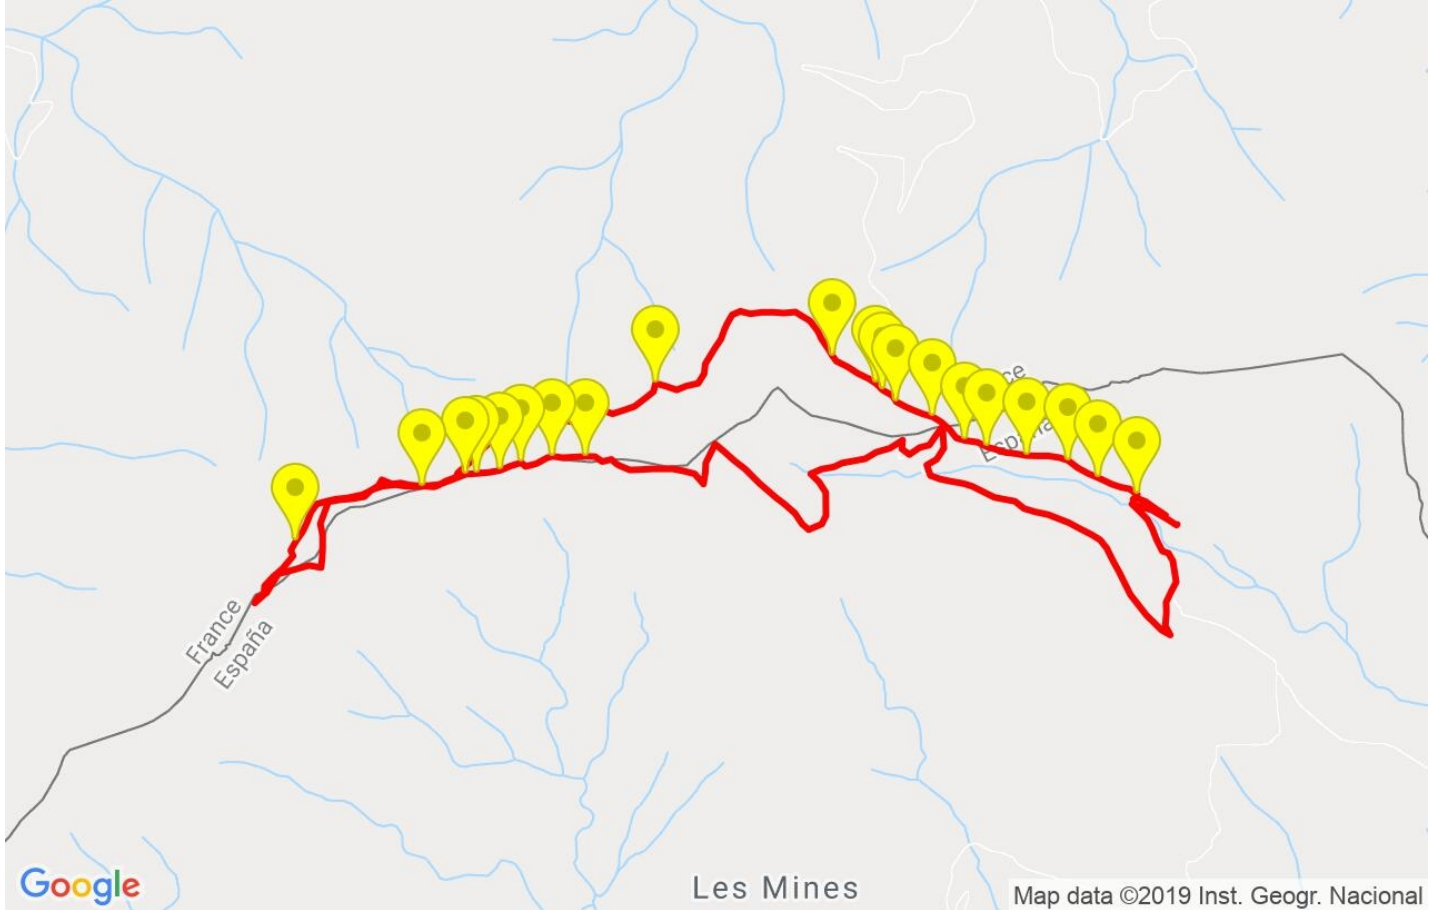

Track: Roc del Comptador i el Moixer

Les velocitats d'aquest track són típiques de = HKG

Fiabilitat de l'índex IBP = C

**IBP = 58 HKG**

Distància total	9.5 Km
Distància analitzada	9.5 Km
Distància lineal	0.01 Km

Canvis direcció per km	13.68
Canvis direcció >5° per km	10.53
Trams rectes acumulats	1.055 Km
Trams rectes per km	111.05 m
Canvis de pendent penalitzables	3
Canvis de pendent penalitzables per km	0.316

Troba les millors rutes

Resum de desnivells	Pujades	Distància en Km	del total en %	Velocitat en	Temps h:m:s
		0.247	2.6	1.5	0:09:53
	Entre el 15 i el 30%	1.45	15.26	1.97	0:44:08
	Entre el 10 i el 15%	0.677	7.13	2.43	0:16:42
	Entre el 5 i el 10%	0.868	9.13	2.67	0:19:29
	Entre l'1 i el 5%	0.829	8.72	3.55	0:13:59
	<b>Total :</b>	<b>4.071</b>	<b>42.84</b>	<b>2.34</b>	<b>1:44:11</b>
	<b>Pla</b>				
	<b>Desnivells de l'1%</b>	0.226	2.37	2.05	0:06:37
	<b>Baixades</b>				
	Entre l'1 i el 5%	1.013	10.66	2.52	0:24:06
Entre el 5 i el 10%	1.283	13.5	2.9	0:26:32	
Entre el 10 i el 15%	1.769	18.61	3.24	0:32:48	
Entre el 15 i el 30%	1.112	11.7	2.94	0:22:40	
	0.029	0.31	0.97	0:01:49	
<b>Total :</b>	<b>5.206</b>	<b>54.79</b>	<b>2.89</b>	<b>1:47:55</b>	
<b>Total track :</b>	<b>9.5</b>	<b>100 %</b>	<b>2.61</b>	<b>3:38:43</b>	

Track: Roc del Comptador i el Moixer

Les velocitats d'aquest track són típiques de = HKG

Fiabilitat de l'índex IBP = C

**IBP = 58 HKG**

Empits > 10%			
Empits		Pendent promig	Distància
	0.218	27 %	142 m
	0.36	20 %	116 m
	0.476	20 %	141 m
	0.617	20 %	134 m
	0.751	21 %	81 m
	0.832	22 %	30 m
	0.969	30 %	135 m
	1.103	20 %	68 m
	1.172	23 %	29 m
	1.201	22 %	29 m
	1.392	30 %	101 m
	2.239	18 %	117 m
	3.473	17 %	102 m
	4.018	17 %	225 m
	5.312	13 %	37 m
	5.348	13 %	80 m
	5.428	24 %	75 m
	5.503	22 %	31 m
	5.756	23 %	91 m