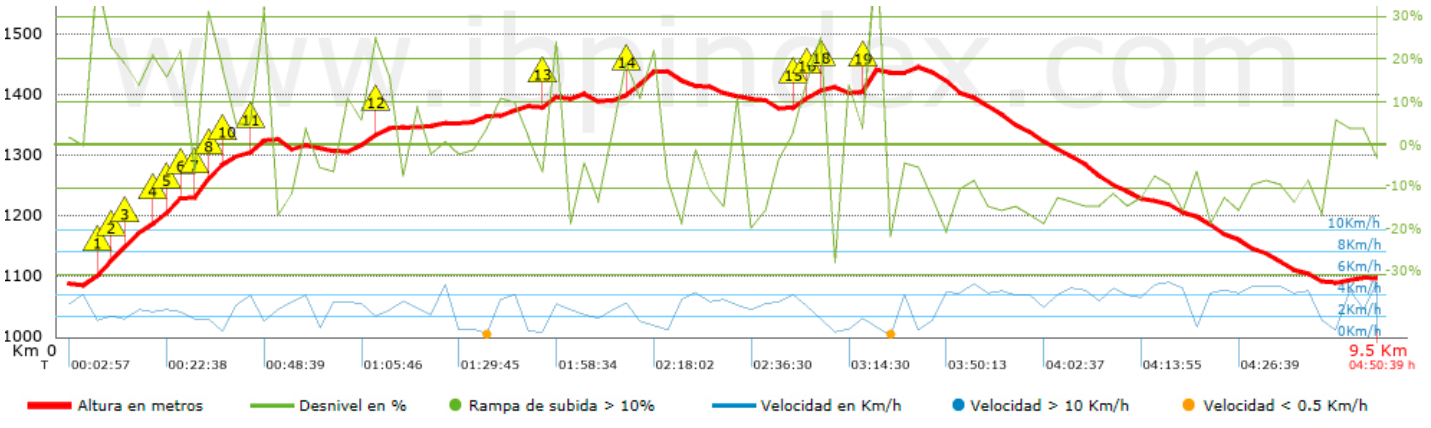

Canvis direcció per km	13.68
Canvis direcció >5° per km	10.53
Trams rectes acumulats	1.055 Km
Trams rectes per km	111.05 m
Canvis de pendent penalitzables	3
Canvis de pendent penalitzables per km	0.316

Troba les millors rutes

Resum de desnivells	Pujades	Distància en Km	del total en %	Velocitat en	Temps h:m:s
		0.247	2.6	1.5	0:09:53
	Entre el 15 i el 30%	1.45	15.26	1.97	0:44:08
	Entre el 10 i el 15%	0.677	7.13	2.43	0:16:42
	Entre el 5 i el 10%	0.868	9.13	2.67	0:19:29
	Entre l'1 i el 5%	0.829	8.72	3.55	0:13:59
	<b>Total :</b>	<b>4.071</b>	<b>42.84</b>	<b>2.34</b>	<b>1:44:11</b>
	<b>Pla</b>				
	<b>Desnivells de l'1%</b>	0.226	2.37	2.05	0:06:37
	<b>Baixades</b>				
	Entre l'1 i el 5%	1.013	10.66	2.52	0:24:06
Entre el 5 i el 10%	1.283	13.5	2.9	0:26:32	
Entre el 10 i el 15%	1.769	18.61	3.24	0:32:48	
Entre el 15 i el 30%	1.112	11.7	2.94	0:22:40	
	0.029	0.31	0.97	0:01:49	
<b>Total :</b>	<b>5.206</b>	<b>54.79</b>	<b>2.89</b>	<b>1:47:55</b>	
<b>Total track :</b>	<b>9.5</b>	<b>100 %</b>	<b>2.61</b>	<b>3:38:43</b>	

Track: Roc del Comptador i el Moixer

Les velocitats d'aquest track són típiques de = HKG

Fiabilitat de l'índex IBP = C

**IBP = 58 HKG**

Empits > 10%			
Empits		Pendent promig	Distància
	0.218	27 %	142 m
	0.36	20 %	116 m
	0.476	20 %	141 m
	0.617	20 %	134 m
	0.751	21 %	81 m
	0.832	22 %	30 m
	0.969	30 %	135 m
	1.103	20 %	68 m
	1.172	23 %	29 m
	1.201	22 %	29 m
	1.392	30 %	101 m
	2.239	18 %	117 m
	3.473	17 %	102 m
	4.018	17 %	225 m
	5.312	13 %	37 m
	5.348	13 %	80 m
	5.428	24 %	75 m
	5.503	22 %	31 m
	5.756	23 %	91 m