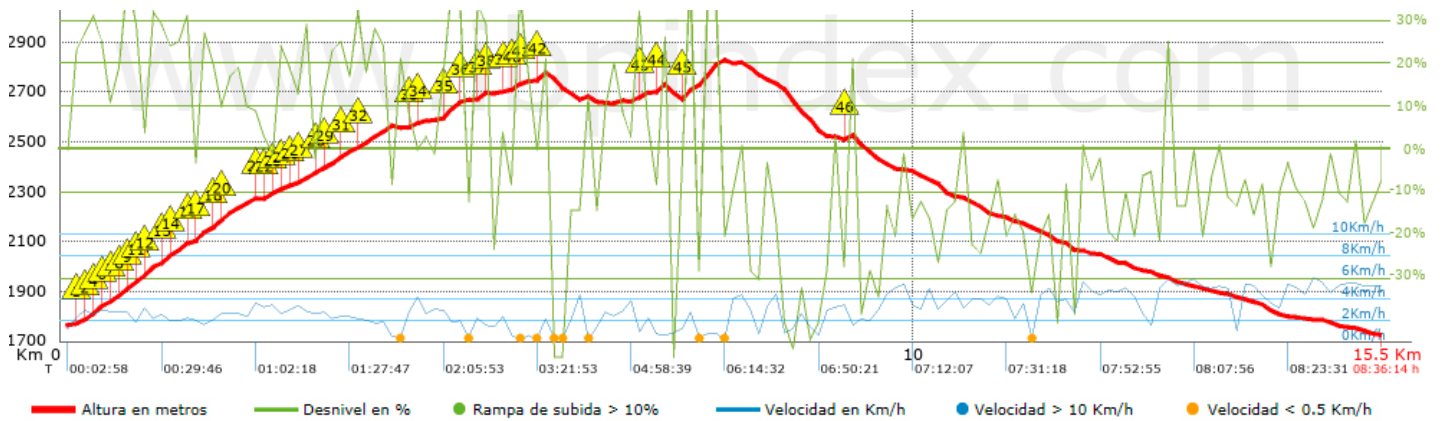

Temps total	8:36:14 h
Temps en moviment	5:39:35 h
Temps parat	2:56:39 h

Velocitat mitjana total	1.8 Km/h
Velocitat mitjana en moviment	2.74 Km/h
Velocitat màxima sostinguda	6.6 Km/h

Filtre pendent màxim	~55 %
Separació mínima analitzada	~30 m
Nombre de punts	1600 (cad. 9.67 m)
Punts significatius	477 (cad. 32.52 m / 29.81 %)
Punts aberrants	232 (14.5 % d. total)

Troba les millors rutes

Resum de desnivells	Pujades	Distància en Km	del total en %	Velocitat en	Temps h:m:s	
		1.781	11.51	1.88	0:56:47	
	Entre el 15 i el 30%	2.874	18.57	2.14	1:20:35	
	Entre el 10 i el 15%	0.521	3.37	2.4	0:13:00	
	Entre el 5 i el 10%	0.586	3.79	2.73	0:12:54	
	Entre l'1 i el 5%	0.8	5.17	3.61	0:13:17	
	<b>Total :</b>	<b>6.562</b>	<b>42.4</b>	<b>2.23</b>	<b>2:56:33</b>	
	<b>Pla</b>					
	Desnivells de l'1%	0.86	5.56	3.57	0:14:27	
	<b>Baixades</b>					
	Entre l'1 i el 5%	0.885	5.72	3.38	0:15:43	
Entre el 5 i el 10%	1.516	9.8	3.95	0:23:01		
Entre el 10 i el 15%	1.43	9.24	3.98	0:21:35		
Entre el 15 i el 30%	2.798	18.08	3.37	0:49:47		
	1.425	9.21	2.22	0:38:29		
<b>Total :</b>	<b>8.055</b>	<b>52.05</b>	<b>3.25</b>	<b>2:28:35</b>		
<b>Total track :</b>	<b>15.48</b>	<b>100 %</b>	<b>2.74</b>	<b>5:39:35</b>		

Track: Roc del Boc i Torre d'Eina

Les velocitats d'aquest track són típiques de = HKG

Fiabilitat de l'índex IBP = B

**IBP = 165 HKG**

**Empits > 10%**

Empits		Pendent promig	Distància
 1	0.139	15 %	93 m
 2	0.232	21 %	90 m
 3	0.321	31 %	39 m
 4	0.36	24 %	90 m
 5	0.45	25 %	37 m
 6	0.487	21 %	89 m
 7	0.576	23 %	98 m
 8	0.674	24 %	66 m
 9	0.74	30 %	98 m
 10	0.838	29 %	33 m
 11	0.871	25 %	108 m
 12	0.979	29 %	210 m
 13	1.189	19 %	103 m
 14	1.291	25 %	141 m
 15	1.433	31 %	39 m
 16	1.577	31 %	174 m
 17	1.751	26 %	106 m
 18	1.858	37 %	37 m
 19	1.895	21 %	264 m
 20	2.292	12 %	93 m
 21	2.385	26 %	62 m
 22	2.447	11 %	61 m
 23	2.539	17 %	131 m
 24	2.7	12 %	92 m
 25	2.792	24 %	155 m
 26	2.979	19 %	123 m