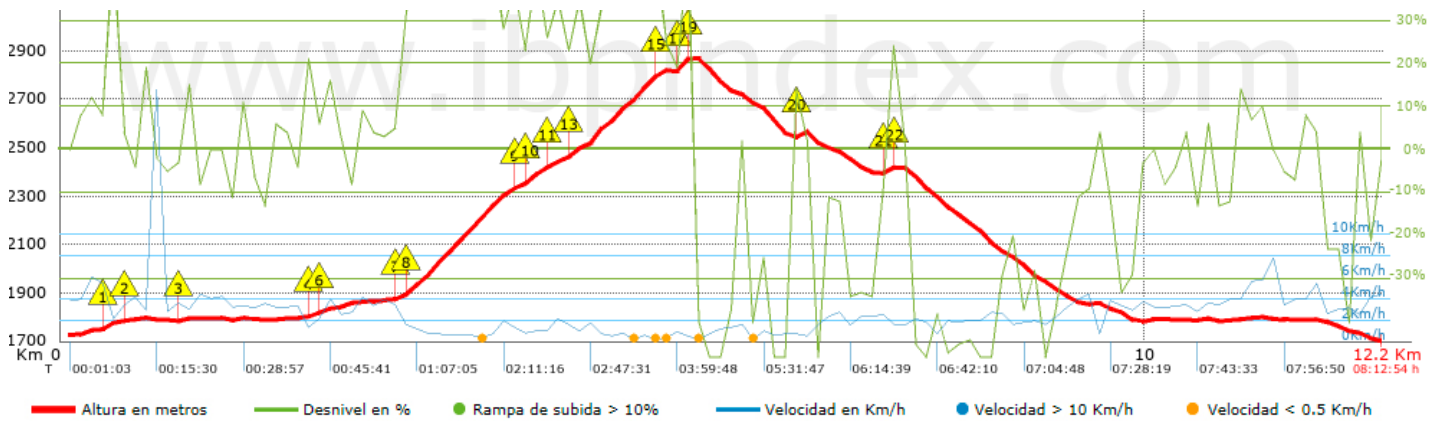

Temps total	8:12:54 h
Temps en moviment	4:59:46 h
Temps parat	3:13:08 h

Velocitat mitjana total	1.49 Km/h
Velocitat mitjana en moviment	2.44 Km/h
Velocitat màxima sostinguda	7 Km/h

Filtre pendent màxim	~55 %
Separació mínima analitzada	~30 m
Nombre de punts	1291 (cad. 9.46 m)
Punts significatius	366 (cad. 33.46 m / 28.35 %)
Punts aberrants	436 (33.77 % d. total)

Canvis direcció per km	15.72
Canvis direcció >5° per km	14.09
Trams rectes acumulats	1.079 Km
Trams rectes per km	88.37 m
Canvis de pendent penalitzables	7
Canvis de pendent penalitzables per km	0.573

Troba les millors rutes

Resum de desnivells	Pujades	Distància en Km	del total en %	Velocitat en	Temps h:m:s
		2.124	17.39	2.31	0:55:12
	Entre el 15 i el 30%	1.08	8.84	1.71	0:37:55
	Entre el 10 i el 15%	0.751	6.15	2.61	0:17:15
	Entre el 5 i el 10%	0.853	6.99	2.9	0:17:41
	Entre l'1 i el 5%	0.968	7.93	3.06	0:18:59
	Total :	5.777	47.3	2.36	2:27:02
	Pla				
	Desnivells de l'1%	0.519	4.25	4.38	0:07:07
	Baixades				
	Entre l'1 i el 5%	0.704	5.77	3.57	0:11:50
Entre el 5 i el 10%	0.945	7.74	3.36	0:16:54	
Entre el 10 i el 15%	0.563	4.61	2.86	0:11:48	
Entre el 15 i el 30%	1.646	13.47	2.19	0:45:04	
	2.059	16.86	2.06	1:00:01	
Total :	5.918	48.45	2.44	2:25:37	
Total track :	12.21	100 %	2.44	4:59:46	

Track: Punta d'Harlé

Les velocitats d'aquest track són típiques de = HKG

Fiabilitat de l'índex IBP = B

IBP = 156 HKG

Empits > 10%

Empits	Pendent promig	Distància
 1 0.384	29 %	102 m
 2 2.233	20 %	104 m
 3 2.37	23 %	37 m
 4 2.407	17 %	60 m
 5 3.061	13 %	66 m
 6 3.127	43 %	1006 m
 7 4.133	24 %	141 m
 8 4.274	27 %	238 m
 9 4.513	28 %	132 m
 10 4.645	21 %	68 m
 11 4.713	43 %	724 m
 12 5.437	47 %	31 m
 13 5.468	47 %	33 m
 14 5.624	19 %	31 m
 15 5.655	48 %	101 m
 16 5.756	27 %	36 m
 17 5.791	20 %	32 m
 18 6.748	26 %	100 m
 19 7.558	21 %	100 m
 20 7.659	18 %	36 m