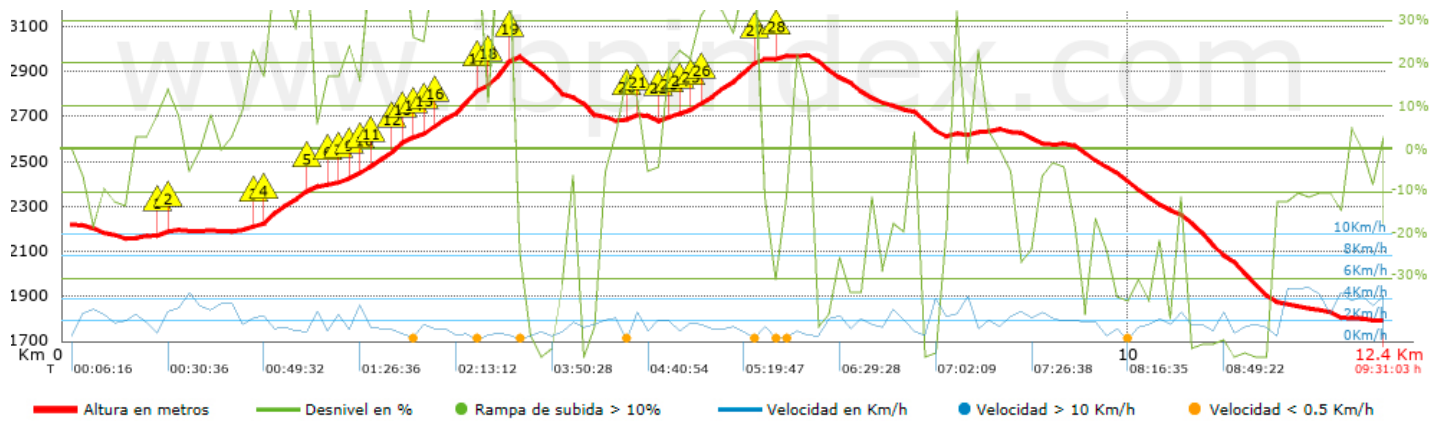

Canvis direcció per km	16.61
Canvis direcció >5° per km	15.16
Trams rectes acumulats	0.803 Km
Trams rectes per km	64.76 m
Canvis de pendent penalitzables	10
Canvis de pendent penalitzables per km	0.807

Troba les millors rutes

Resum de desnivells	Pujades	Distància en Km	del total en %	Velocitat en	Temps h:m:s	
		1.978	15.95	1.43	1:22:48	
	Entre el 15 i el 30%	1.55	12.5	1.66	0:56:01	
	Entre el 10 i el 15%	0.435	3.51	3.5	0:07:28	
	Entre el 5 i el 10%	0.539	4.34	2.6	0:12:26	
	Entre l'1 i el 5%	0.617	4.97	2.4	0:15:26	
	Total :	5.118	41.28	1.76	2:54:09	
	Pla					
	Desnivells de l'1%	0.556	4.49	2.58	0:12:56	
	Baixades					
	Entre l'1 i el 5%	0.568	4.58	2.64	0:12:53	
Entre el 5 i el 10%	0.943	7.61	2.81	0:20:10		
Entre el 10 i el 15%	0.859	6.93	2.72	0:18:59		
Entre el 15 i el 30%	1.46	11.78	1.94	0:45:03		
	2.893	23.33	1.57	1:50:33		
Total :	6.722	54.23	1.94	3:27:38		
Total track :	12.4	100 %	1.88	6:34:43		

Track: Punta Alta de Comalesbienes i Pic de la Pala Alta de Sarrade

Les velocitats d'aquest track són típiques de = HKG

Fiabilitat de l'índex IBP = A

IBP = 170 HKG

Empits > 10%

Empits		Pendent promig	Distància
 1	0.87	18 %	103 m
 2	0.974	16 %	34 m
 3	1.748	22 %	104 m
 4	1.852	34 %	446 m
 5	2.298	30 %	33 m
 6	2.435	11 %	175 m
 7	2.611	23 %	64 m
 8	2.675	33 %	35 m
 9	2.71	14 %	100 m
 10	2.811	36 %	94 m
 11	2.905	33 %	203 m
 12	3.107	45 %	38 m
 13	3.145	28 %	104 m
 14	3.25	20 %	131 m
 15	3.381	36 %	113 m
 16	3.494	38 %	346 m
 17	3.84	35 %	111 m
 18	3.952	46 %	265 m
 19	4.217	44 %	30 m
 20	5.217	22 %	102 m
 21	5.318	12 %	36 m
 22	5.572	13 %	76 m
 23	5.648	19 %	73 m
 24	5.721	18 %	164 m
 25	5.885	26 %	105 m
 26	5.991	35 %	452 m