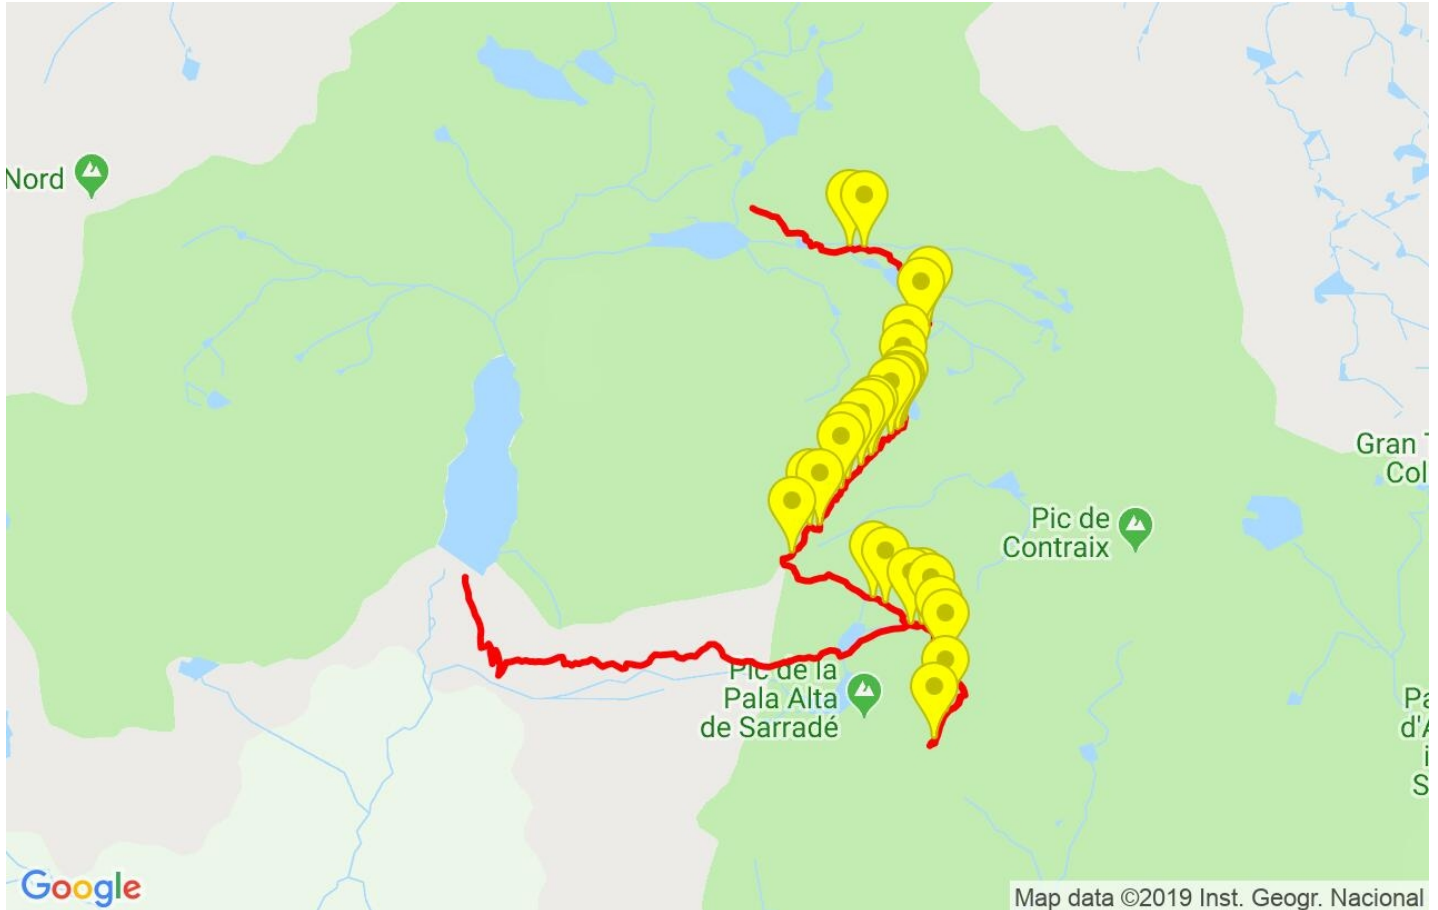

Track: Punta Alta de Comalesbienes i Pic de la Pala Alta de Sarrade

Les velocitats d'aquest track són típiques de = HKG

Fiabilitat de l'índex IBP = A

IBP = 170 HKG

Distància total	12.4 Km
Distància analitzada	12.4 Km
Distància lineal	2.97 Km

Canvis direcció per km	16.61
Canvis direcció >5° per km	15.16
Trams rectes acumulats	0.803 Km
Trams rectes per km	64.76 m
Canvis de pendent penalitzables	10
Canvis de pendent penalitzables per km	0.807

Troba les millors rutes

Resum de desnivells	Pujades	Distància en Km	del total en %	Velocitat en	Temps h:m:s	
		1.978	15.95	1.43	1:22:48	
	Entre el 15 i el 30%	1.55	12.5	1.66	0:56:01	
	Entre el 10 i el 15%	0.435	3.51	3.5	0:07:28	
	Entre el 5 i el 10%	0.539	4.34	2.6	0:12:26	
	Entre l'1 i el 5%	0.617	4.97	2.4	0:15:26	
	Total :	5.118	41.28	1.76	2:54:09	
	Pla					
	Desnivells de l'1%	0.556	4.49	2.58	0:12:56	
	Baixades					
	Entre l'1 i el 5%	0.568	4.58	2.64	0:12:53	
Entre el 5 i el 10%	0.943	7.61	2.81	0:20:10		
Entre el 10 i el 15%	0.859	6.93	2.72	0:18:59		
Entre el 15 i el 30%	1.46	11.78	1.94	0:45:03		
	2.893	23.33	1.57	1:50:33		
Total :	6.722	54.23	1.94	3:27:38		
Total track :	12.4	100 %	1.88	6:34:43		

Track: Punta Alta de Comalesbienes i Pic de la Pala Alta de Sarrade

Les velocitats d'aquest track són típiques de = HKG

Fiabilitat de l'índex IBP = A

IBP = 170 HKG

Empits > 10%

Empits		Pendent promig	Distància
 1	0.87	18 %	103 m
 2	0.974	16 %	34 m
 3	1.748	22 %	104 m
 4	1.852	34 %	446 m
 5	2.298	30 %	33 m
 6	2.435	11 %	175 m
 7	2.611	23 %	64 m
 8	2.675	33 %	35 m
 9	2.71	14 %	100 m
 10	2.811	36 %	94 m
 11	2.905	33 %	203 m
 12	3.107	45 %	38 m
 13	3.145	28 %	104 m
 14	3.25	20 %	131 m
 15	3.381	36 %	113 m
 16	3.494	38 %	346 m
 17	3.84	35 %	111 m
 18	3.952	46 %	265 m
 19	4.217	44 %	30 m
 20	5.217	22 %	102 m
 21	5.318	12 %	36 m
 22	5.572	13 %	76 m
 23	5.648	19 %	73 m
 24	5.721	18 %	164 m
 25	5.885	26 %	105 m
 26	5.991	35 %	452 m