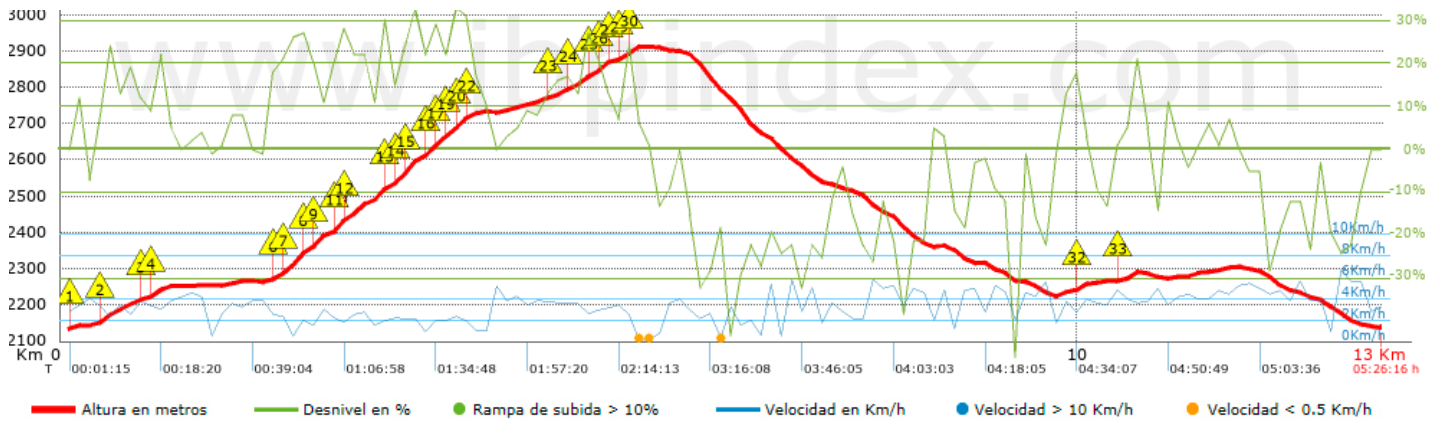

Track: Cims provincials. Puigpedros. Girona
Les velocitats d'aquest track són típiques de = HKG
Fiabilitat de l'índex IBP = A

IBP = 115 HKG

Empits > 10%

Empits	Pendent promig	Distància	
1	0.112	11 %	110 m
2	0.351	15 %	426 m
3	0.777	14 %	119 m
4	0.896	12 %	35 m
5	2.048	17 %	42 m
6	2.09	23 %	67 m
7	2.157	26 %	177 m
8	2.334	27 %	157 m
9	2.491	30 %	45 m
10	2.634	20 %	38 m
11	2.672	28 %	113 m
12	2.785	22 %	340 m
13	3.125	20 %	140 m
14	3.265	24 %	108 m
15	3.374	26 %	218 m
16	3.591	27 %	36 m
17	3.627	21 %	121 m
18	3.748	22 %	41 m
19	3.789	26 %	110 m
20	3.9	25 %	45 m
21	3.945	31 %	36 m
22	3.981	16 %	83 m
23	4.743	12 %	268 m
24	5.011	16 %	139 m
25	5.15	19 %	130 m
26	5.28	27 %	66 m