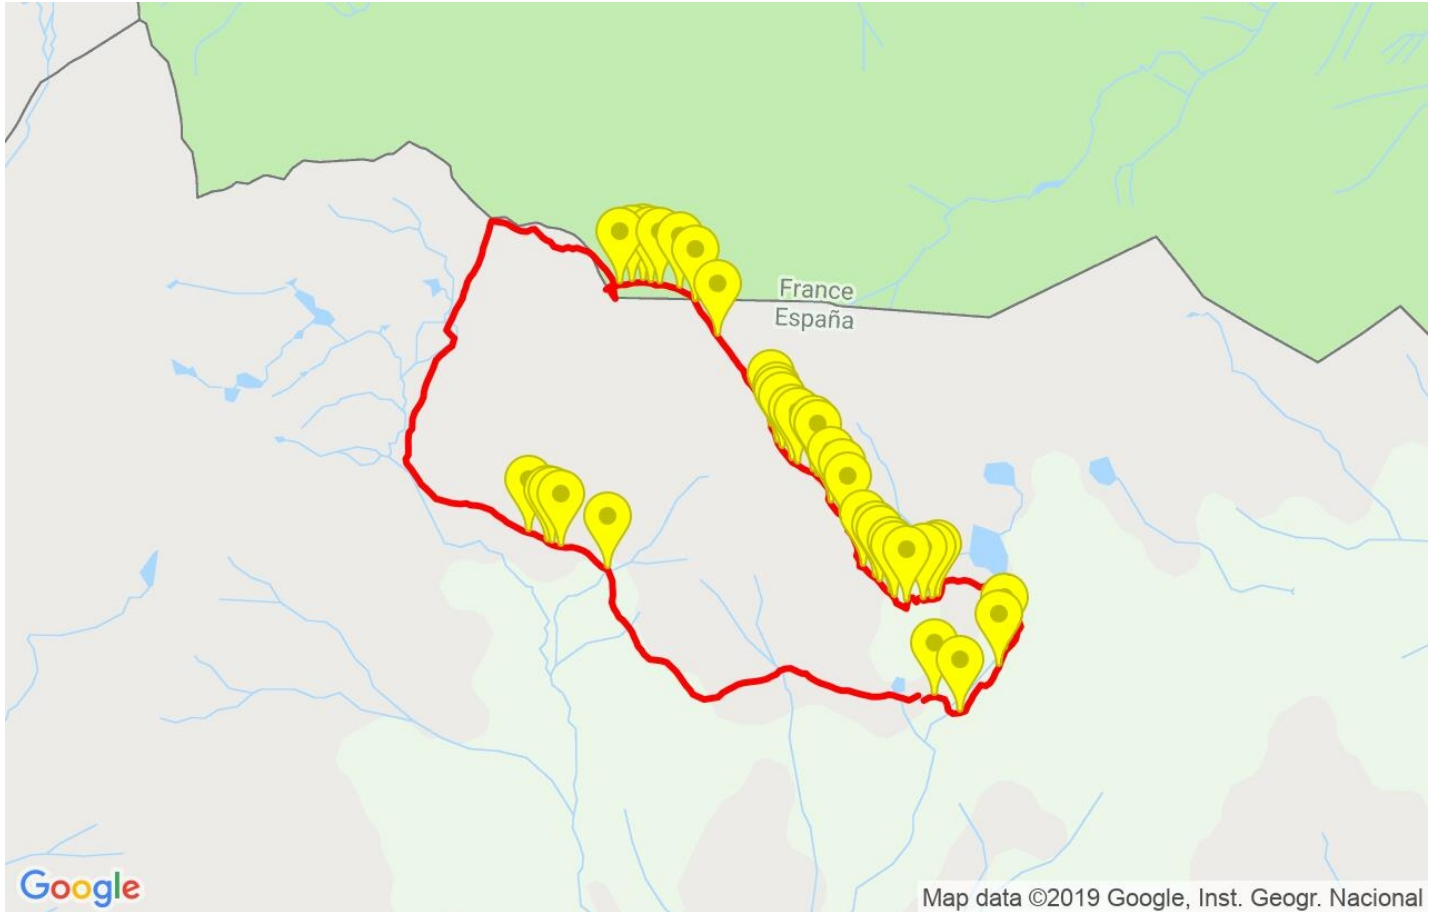

Track: Cims provincials. Puigpedros. Girona
Les velocitats d'aquest track són típiques de = HKG
Fiabilitat de l'índex IBP = A

IBP = 115 HKG

Empits > 10%

Empits	Pendent promig	Distància	
1	0.112	11 %	110 m
2	0.351	15 %	426 m
3	0.777	14 %	119 m
4	0.896	12 %	35 m
5	2.048	17 %	42 m
6	2.09	23 %	67 m
7	2.157	26 %	177 m
8	2.334	27 %	157 m
9	2.491	30 %	45 m
10	2.634	20 %	38 m
11	2.672	28 %	113 m
12	2.785	22 %	340 m
13	3.125	20 %	140 m
14	3.265	24 %	108 m
15	3.374	26 %	218 m
16	3.591	27 %	36 m
17	3.627	21 %	121 m
18	3.748	22 %	41 m
19	3.789	26 %	110 m
20	3.9	25 %	45 m
21	3.945	31 %	36 m
22	3.981	16 %	83 m
23	4.743	12 %	268 m
24	5.011	16 %	139 m
25	5.15	19 %	130 m
26	5.28	27 %	66 m