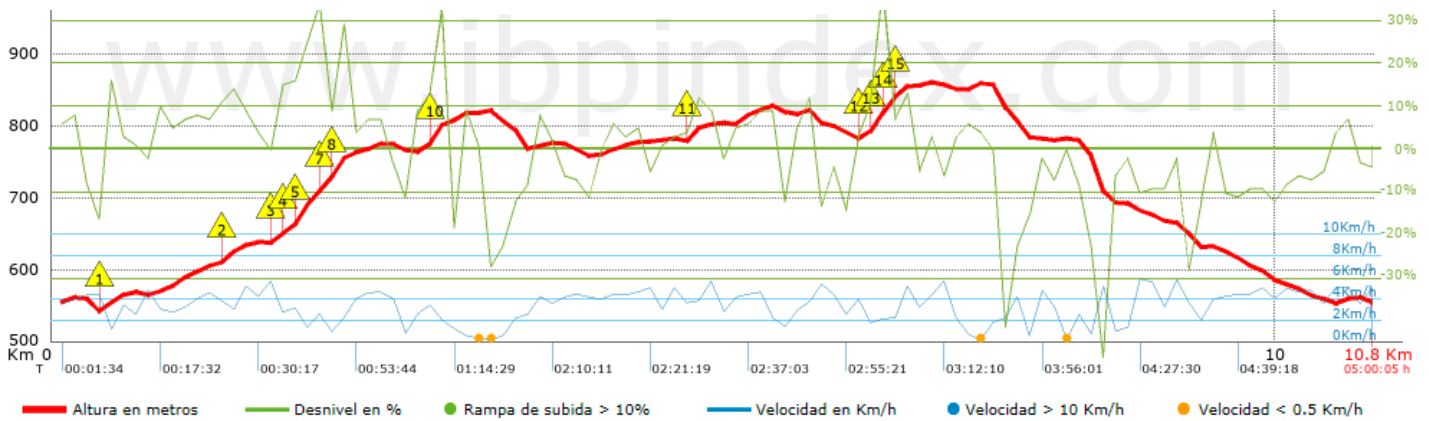

Track: Puig del Far

Les velocitats d'aquest track són típiques de = HKG

Fiabilitat de l'índex IBP = C

IBP = 58 HKG

Empits > 10%			
Empits		Pendent promig	Distància
	0.378	14 %	155 m
	1.316	13 %	150 m
	1.809	14 %	82 m
	1.89	17 %	106 m
	1.996	26 %	160 m
	2.157	13 %	42 m
	2.198	16 %	100 m
	2.298	40 %	43 m
	3.039	13 %	76 m
	3.115	36 %	109 m
	5.177	15 %	114 m
	6.615	13 %	71 m
	6.686	32 %	119 m
	6.804	23 %	33 m
	6.878	16 %	42 m