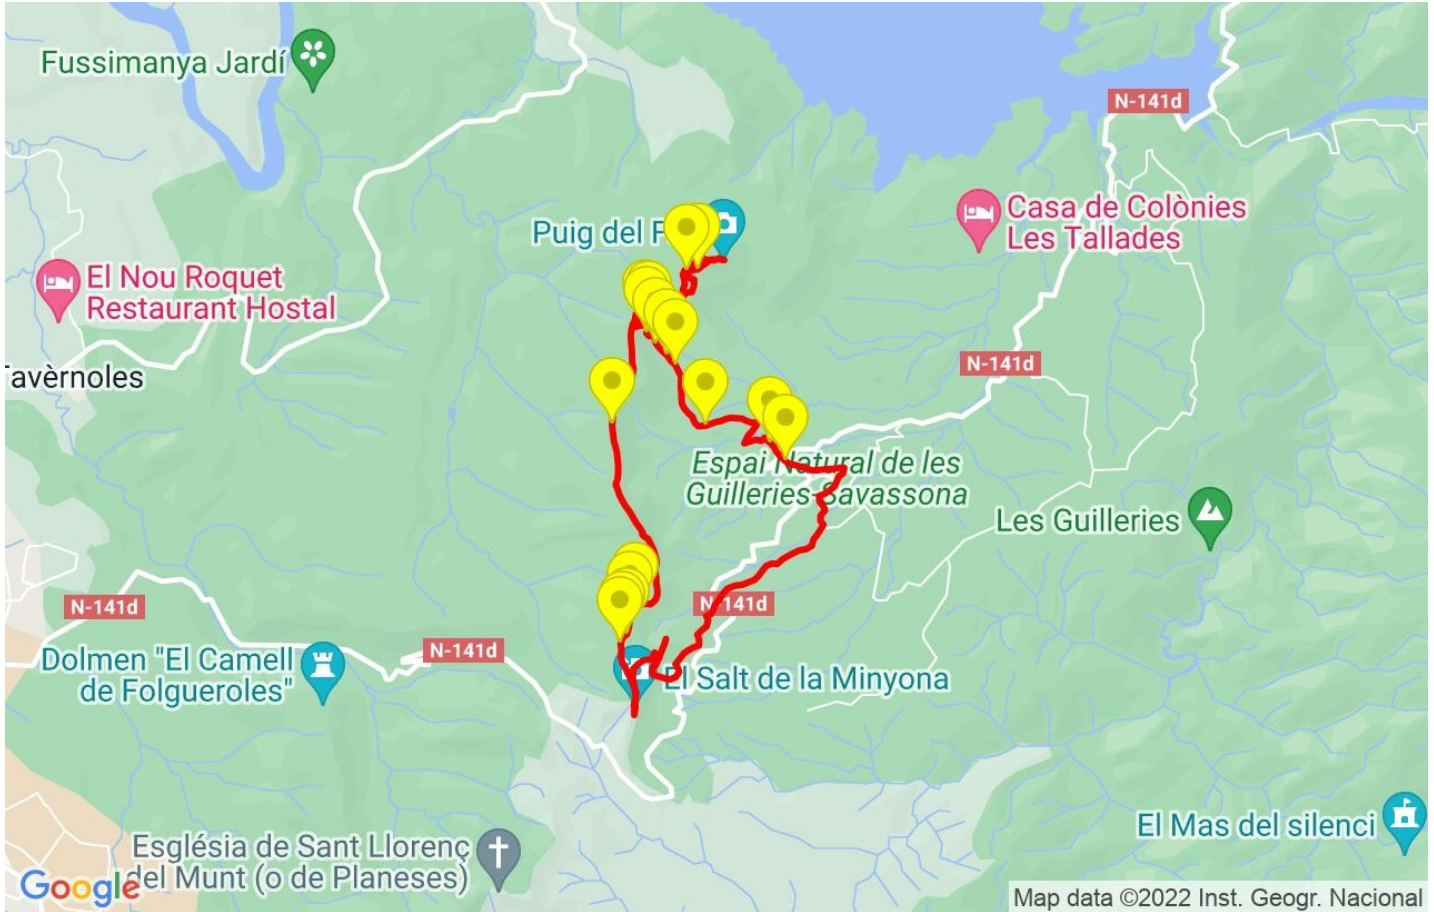

Track: Puig del Far

Les velocitats d'aquest track són típiques de = HKG

Fiabilitat de l'índex IBP = C

**IBP = 58 HKG**

Distància total	10.83 Km
Distància analitzada	10.83 Km
Distància lineal	0.01 Km

Desn. De pujada acumulat	549.8 m
Desn. De baixada acumulat	547.7 m
Altura màxima	860.3 m
Altura mínima	541.8 m
Ràtio de pujada	10.25 %
Ràtio de baixada	11.57 %
Desnivell positiu per km	50.77 m
Desnivell negatiu per km	50.57 m

Canvis direcció per km	12.93
Canvis direcció >5° per km	10.53
Trams rectes acumulats	0.98 Km
Trams rectes per km	90.49 m
Canvis de pendent penalitzables	4
Canvis de pendent penalitzables per km	0.369

Troba les millors rutes

Track: Puig del Far

Les velocitats d'aquest track són típiques de = HKG

Fiabilitat de l'índex IBP = C

**IBP = 58 HKG**

Empits > 10%			
Empits		Pendent promig	Distància
	0.378	14 %	155 m
	1.316	13 %	150 m
	1.809	14 %	82 m
	1.89	17 %	106 m
	1.996	26 %	160 m
	2.157	13 %	42 m
	2.198	16 %	100 m
	2.298	40 %	43 m
	3.039	13 %	76 m
	3.115	36 %	109 m
	5.177	15 %	114 m
	6.615	13 %	71 m
	6.686	32 %	119 m
	6.804	23 %	33 m
	6.878	16 %	42 m