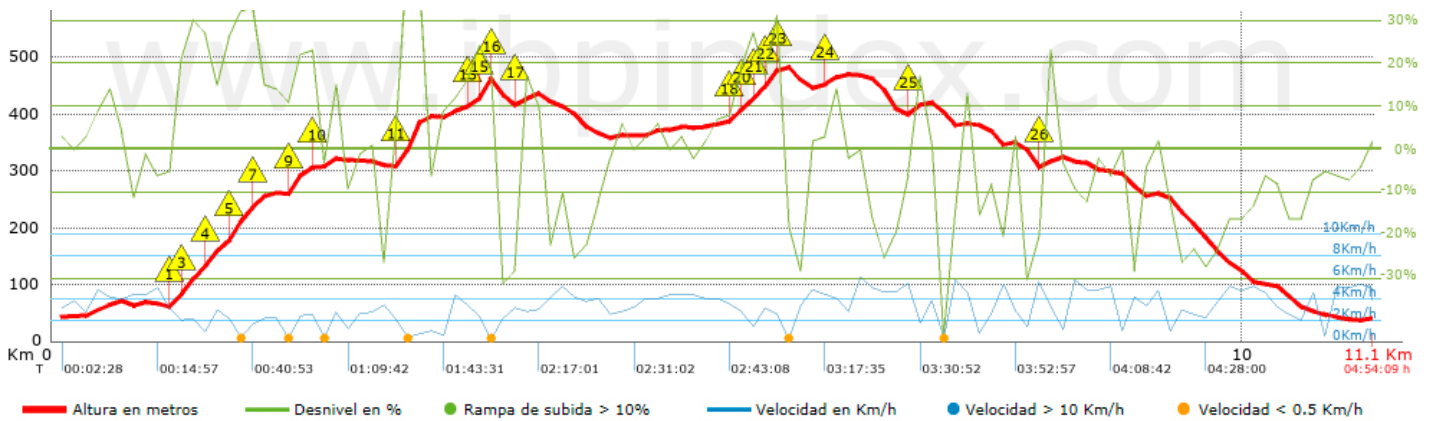

Temps total	4:54:09 h
Temps en moviment	3:46:14 h
Temps parat	1:07:55 h

Velocitat mitjana total	2.27 Km/h
Velocitat mitjana en moviment	2.95 Km/h
Velocitat màxima sostinguda	5.97 Km/h

Filtre pendent màxim	~55 %
Separació mínima analitzada	~30 m
Nombre de punts	718 (cad. 15.5 m)
Punts significatius	293 (cad. 38.11 m / 40.81 %)
Punts aberrants	10 (1.39 % d. total)

Troba les millors rutes

Resum de desnivells	Pujades	Distància en Km	del total en %	Velocitat en	Temps h:m:s	
		0.546	4.91	2	0:16:24	
	Entre el 15 i el 30%	1.471	13.22	2.3	0:38:27	
	Entre el 10 i el 15%	0.9	8.09	2.7	0:20:01	
	Entre el 5 i el 10%	1	8.98	3.38	0:17:44	
	Entre l'1 i el 5%	1.051	9.45	3.06	0:20:36	
	<b>Total :</b>	<b>4.968</b>	<b>44.65</b>	<b>2.63</b>	<b>1:53:12</b>	
	<b>Pla</b>					
	Desnivells de l'1%	1.02	9.17	3.04	0:20:08	
	<b>Baixades</b>					
	Entre l'1 i el 5%	1.038	9.33	3.59	0:17:21	
Entre el 5 i el 10%	1.046	9.4	3.65	0:17:12		
Entre el 10 i el 15%	0.723	6.49	2.76	0:15:43		
Entre el 15 i el 30%	2.207	19.83	3.39	0:39:03		
	0.125	1.13	2.1	0:03:35		
<b>Total :</b>	<b>5.139</b>	<b>46.18</b>	<b>3.32</b>	<b>1:32:54</b>		
<b>Total track :</b>	<b>11.13</b>	<b>100 %</b>	<b>2.95</b>	<b>3:46:14</b>		

Track: Puig de l'Àliga Roses

Les velocitats d'aquest track són típiques de = HKG

Fiabilitat de l'índex IBP = B

**IBP = 76 HKG**

**Empits > 10%**

Empits	Pendent promig	Distància	
 1	0.968	19 %	64 m
 2	1.033	23 %	79 m
 3	1.112	29 %	140 m
 4	1.251	18 %	180 m
 5	1.432	31 %	195 m
 6	1.626	33 %	34 m
 7	1.66	12 %	163 m
 8	1.924	11 %	38 m
 9	1.962	23 %	169 m
 10	2.13	19 %	63 m
 11	2.889	38 %	235 m
 12	3.501	11 %	43 m
 13	3.544	32 %	68 m
 14	3.612	39 %	35 m
 15	3.647	19 %	39 m
 16	3.907	14 %	104 m
 17	5.655	13 %	71 m
 18	5.725	19 %	57 m
 19	5.783	26 %	108 m
 20	5.891	16 %	119 m
 21	6.009	29 %	73 m
 22	6.083	37 %	38 m
 23	6.511	13 %	128 m
 24	7.178	14 %	144 m
 25	8.317	20 %	110 m