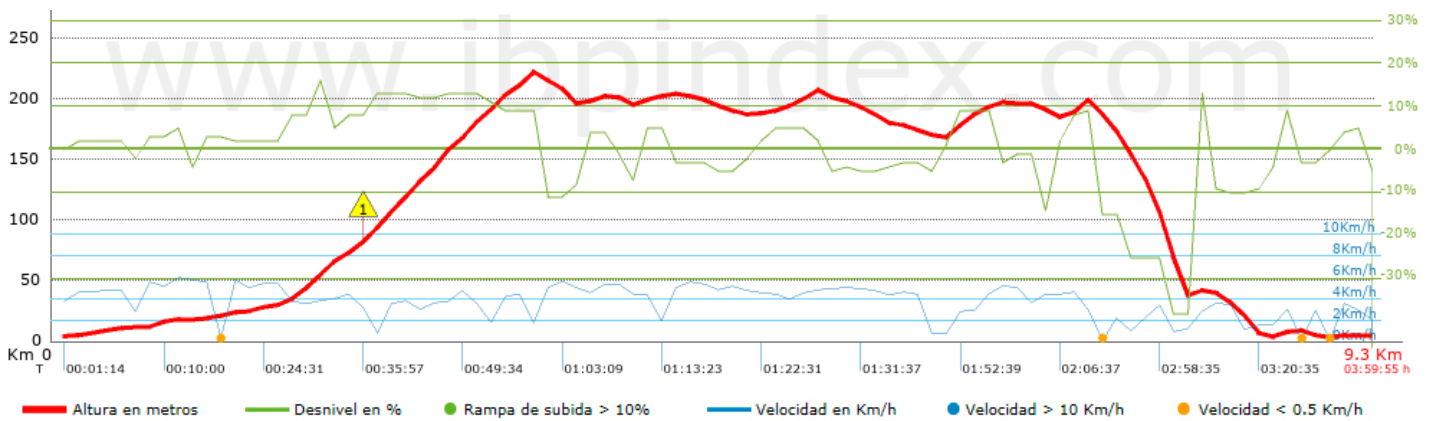

Track: Puig de Cervera

Les velocitats d'aquest track són típiques de = HKG

Fiabilitat de l'índex IBP = D

IBP = 42 HKG

Distància total	9.27 Km
Distància analitzada	9.27 Km
Distància lineal	0.02 Km

Desn. De pujada acumulat	330.24 m
Desn. De baixada acumulat	329.97 m
Altura màxima	222.2 m
Altura mínima	2.82 m
Ràtio de pujada	6.83 %
Ràtio de baixada	8.88 %
Desnivell positiu per km	35.62 m
Desnivell negatiu per km	35.6 m

Canvis direcció per km	12.62
Canvis direcció >5° per km	10.9
Trams rectes acumulats	0.662 Km
Trams rectes per km	71.41 m
Canvis de pendent penalitzables	4
Canvis de pendent penalitzables per km	0.431

Troba les millors rutes

Resum de desnivells	Pujades	Distància en Km	del total en %	Velocitat en	Temps h:m:s	
		0	0	0	0:00:00	
	Entre el 15 i el 30%	0.102	1.1	2.89	0:02:07	
	Entre el 10 i el 15%	0.937	10.1	2.73	0:20:34	
	Entre el 5 i el 10%	1.934	20.86	3.39	0:34:14	
	Entre l'1 i el 5%	1.861	20.07	4.23	0:26:22	
	Total :	4.833	52.13	3.48	1:23:17	
	Pla					
	Desnivells de l'1%	0.723	7.8	3.21	0:13:31	
	Baixades					
	Entre l'1 i el 5%	1.996	21.53	3.77	0:31:45	
Entre el 5 i el 10%	0.685	7.38	2.64	0:15:32		
Entre el 10 i el 15%	0.355	3.83	4.1	0:05:12		
Entre el 15 i el 30%	0.488	5.26	1.59	0:18:28		
	0.191	2.06	1.58	0:07:16		
Total :	3.715	40.07	2.85	1:18:13		
Total track :	9.27	100 %	3.18	2:55:01		

Track: Puig de Cervera

Les velocitats d'aquest track són típiques de = HKG

Fiabilitat de l'índex IBP = D

IBP = 42 HKG

Empits > 10%			
Empits		Pendent promig	Distància
	2.196	12 %	860 m

Paràmetres a gran alçada, dades per sobre de