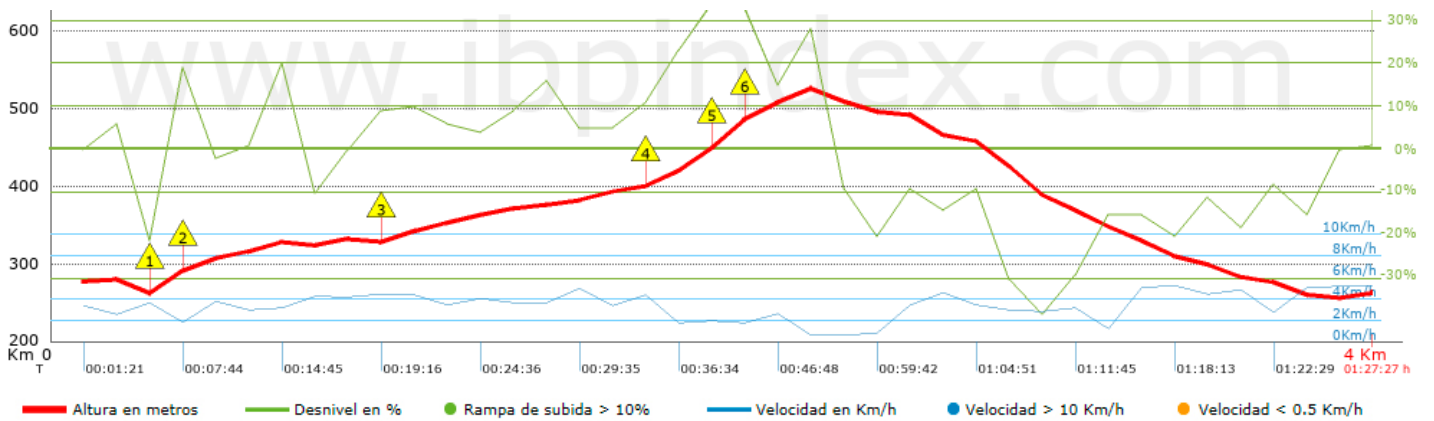

Track: Puigcabrer

Les velocitats d'aquest track són típiques de = HKG

Fiabilitat de l'índex IBP = B

IBP = 42 HKG

Distància total	4.01 Km
Distància analitzada	4.01 Km
Distància lineal	0.01 Km

Desn. De pujada acumulat	296.86 m
Desn. De baixada acumulat	309.4 m
Altura màxima	525.5 m
Altura mínima	255.9 m
Ràtio de pujada	15.08 %
Ràtio de baixada	16.72 %
Desnivell positiu per km	74.03 m
Desnivell negatiu per km	77.16 m

Temps total	1:27:27 h
Temps en moviment	1:16:50 h
Temps parat	0:10:37 h

Velocitat mitjana total	2.75 Km/h
Velocitat mitjana en moviment	3.13 Km/h
Velocitat màxima sostinguda	5.68 Km/h

Filtre pendent màxim	~55 %
Separació mínima analitzada	~30 m
Nombre de punts	258 (cad. 15.56 m)
Punts significatius	109 (cad. 37.17 m / 42.25 %)
Punts aberrants	9 (3.49 % d. total)

Troba les millors rutes

Resum de desnivells	Pujades	Distància en Km	del total en %	Velocitat en	Temps h:m:s
		0.287	7.14	1.93	0:08:55
	Entre el 15 i el 30%	0.586	14.61	2.66	0:13:13
	Entre el 10 i el 15%	0.252	6.28	4.16	0:03:38
	Entre el 5 i el 10%	0.403	10.05	2.92	0:08:18
	Entre l'1 i el 5%	0.44	10.97	3.4	0:07:47
	Total :	1.969	49.05	2.82	0:41:51
	Pla				
	Desnivells de l'1%	0.194	4.84	4.54	0:02:34
	Baixades				
	Entre l'1 i el 5%	0.22	5.49	3.92	0:03:22
Entre el 5 i el 10%	0.344	8.58	3.23	0:06:24	
Entre el 10 i el 15%	0.354	8.81	3.84	0:05:32	
Entre el 15 i el 30%	0.78	19.43	3.53	0:13:15	
	0.152	3.8	2.37	0:03:52	
Total :	1.851	46.1	3.43	0:32:25	
Total track :	4.01	100 %	3.13	1:16:50	

Track: Puigcabrer

Les velocitats d'aquest track són típiques de = HKG

Fiabilitat de l'índex IBP = B

IBP = 42 HKG

Empits > 10%

Empits		Pendent promig	Distància
	0.253	28 %	106 m
	0.359	24 %	67 m
	0.97	15 %	100 m
	1.787	24 %	139 m
	1.925	33 %	181 m
	2.107	22 %	145 m