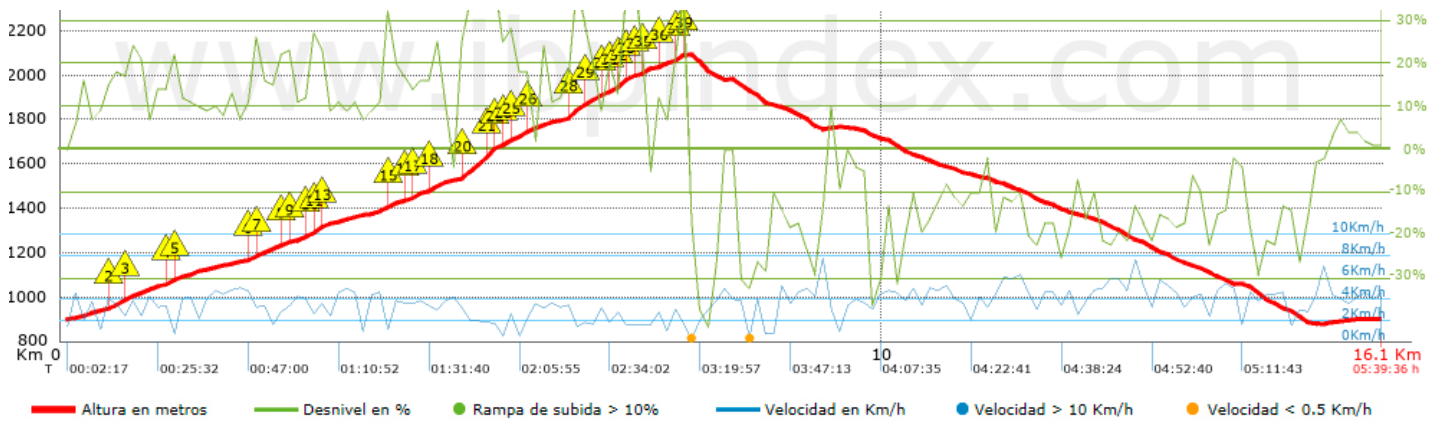

Track: Pic de Tres Estelles

Les velocitats d'aquest track són típiques de = HKG

Fiabilitat de l'índex IBP = A

IBP = 116 HKG

Empits > 10%

Empits	Pendent promig	Distància	
1	0.491	15 %	62 m
2	0.553	17 %	260 m
3	0.813	15 %	403 m
4	1.216	15 %	114 m
5	1.33	13 %	435 m
6	2.319	17 %	294 m
7	2.613	12 %	133 m
8	2.746	14 %	231 m
9	2.977	19 %	43 m
10	3.02	26 %	109 m
11	3.129	18 %	67 m
12	3.196	15 %	81 m
13	3.933	21 %	72 m
14	4.005	17 %	126 m
15	4.131	16 %	119 m
16	4.25	15 %	236 m
17	4.486	18 %	212 m
18	4.822	25 %	33 m
19	4.855	31 %	335 m
20	5.19	38 %	41 m
21	5.231	22 %	108 m
22	5.339	20 %	102 m
23	5.442	28 %	36 m
24	5.478	22 %	207 m
25	5.685	13 %	221 m
26	6.137	16 %	66 m