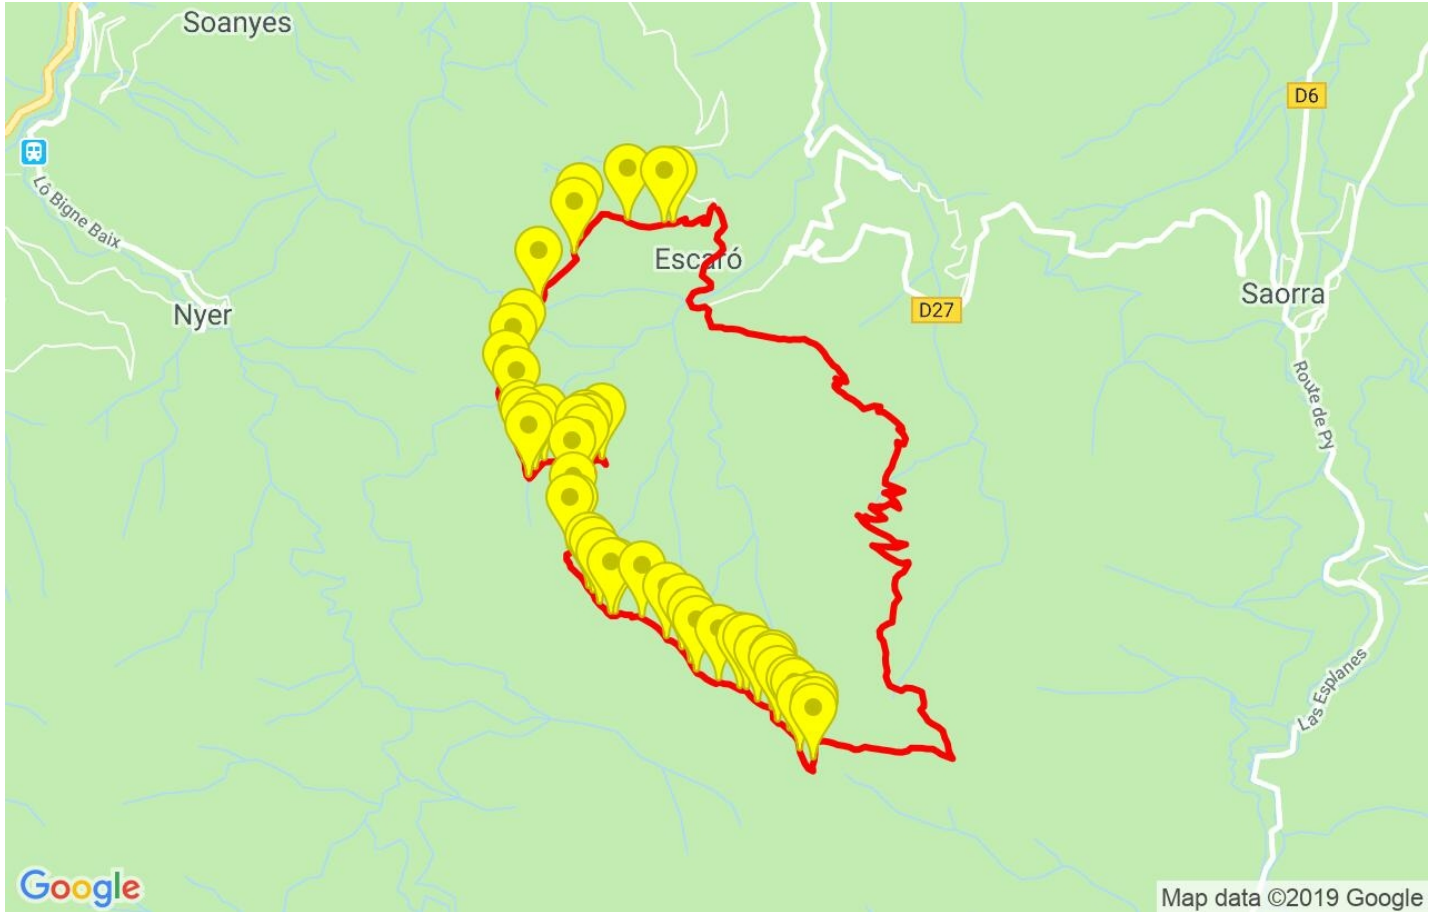

Track: Pic de Tres Estelles

Les velocitats d'aquest track són típiques de = HKG

Fiabilitat de l'índex IBP = A

IBP = 116 HKG

Empits > 10%

Empits	Pendent promig	Distància	
1	0.491	15 %	62 m
2	0.553	17 %	260 m
3	0.813	15 %	403 m
4	1.216	15 %	114 m
5	1.33	13 %	435 m
6	2.319	17 %	294 m
7	2.613	12 %	133 m
8	2.746	14 %	231 m
9	2.977	19 %	43 m
10	3.02	26 %	109 m
11	3.129	18 %	67 m
12	3.196	15 %	81 m
13	3.933	21 %	72 m
14	4.005	17 %	126 m
15	4.131	16 %	119 m
16	4.25	15 %	236 m
17	4.486	18 %	212 m
18	4.822	25 %	33 m
19	4.855	31 %	335 m
20	5.19	38 %	41 m
21	5.231	22 %	108 m
22	5.339	20 %	102 m
23	5.442	28 %	36 m
24	5.478	22 %	207 m
25	5.685	13 %	221 m
26	6.137	16 %	66 m