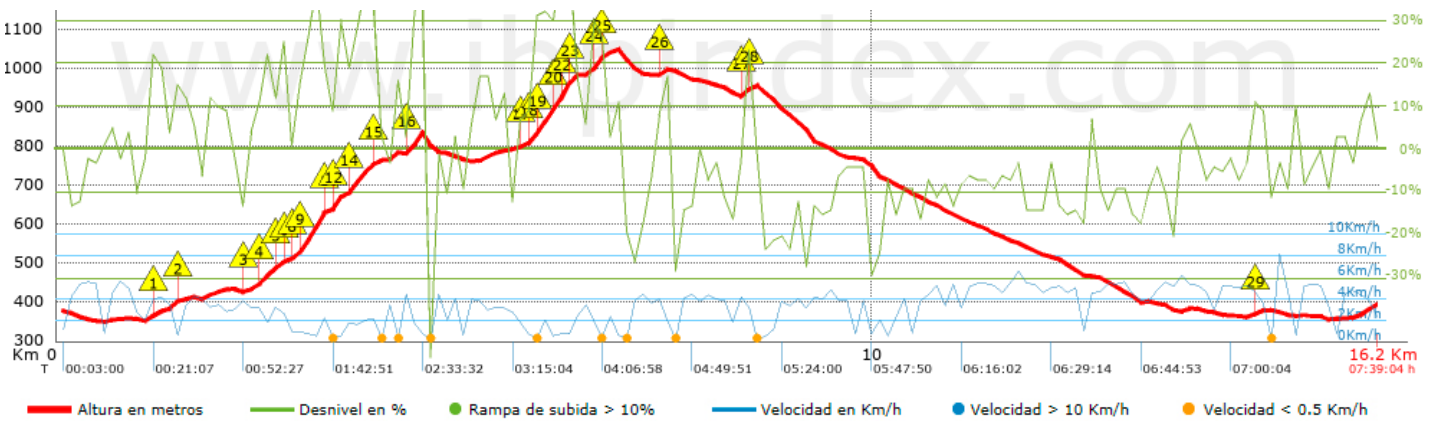

Track: Puig de la Gavarra

Les velocitats d'aquest track són típiques de = HKG

Fiabilitat de l'índex IBP = B

IBP = 92 HKG

Distància total	16.17 Km
Distància analitzada	16.17 Km
Distància lineal	0 Km

Desn. De pujada acumulat	978.66 m
Desn. De baixada acumulat	961.76 m
Altura màxima	1049.4 m
Altura mínima	349.6 m
Ràtio de pujada	14.72 %
Ràtio de baixada	11 %
Desnivell positiu per km	60.52 m
Desnivell negatiu per km	59.48 m

Troba les millors rutes

Resum de desnivells	Pujades	Distància en Km	del total en %	Velocitat en	Temps h:m:s	
		0.847	5.24	2.27	0:22:25	
	Entre el 15 i el 30%	1.667	10.31	2.2	0:45:34	
	Entre el 10 i el 15%	1.363	8.43	3.99	0:20:30	
	Entre el 5 i el 10%	1.452	8.98	2.87	0:30:24	
	Entre l'1 i el 5%	1.318	8.15	3.4	0:23:16	
	Total :	6.647	41.12	2.81	2:22:09	
	Pla					
	Desnivells de l'1%	0.776	4.8	3.4	0:13:41	
	Baixades					
	Entre l'1 i el 5%	1.853	11.46	4.33	0:25:41	
Entre el 5 i el 10%	2.382	14.74	4.09	0:34:57		
Entre el 10 i el 15%	2.902	17.95	4.06	0:42:53		
Entre el 15 i el 30%	1.393	8.62	2.88	0:29:00		
	0.213	1.32	3.52	0:03:38		
Total :	8.743	54.09	3.85	2:16:09		
Total track :	16.17	100 %	3.32	4:51:59		

Track: Puig de la Gavarra

Les velocitats d'aquest track són típiques de = HKG

Fiabilitat de l'índex IBP = B

IBP = 92 HKG

Empits > 10%

Empits	Pendent promig	Distància
 1.123	14 %	148 m
 1.388	12 %	187 m
 2.287	12 %	216 m
 2.503	21 %	105 m
 2.716	31 %	29 m
 2.745	16 %	119 m
 2.864	15 %	39 m
 2.903	19 %	101 m
 3.004	36 %	242 m
 3.245	14 %	108 m
 3.353	21 %	38 m
 3.391	33 %	73 m
 3.53	19 %	34 m
 3.564	24 %	261 m
 3.826	34 %	31 m
 4.309	37 %	143 m
 5.697	11 %	67 m
 5.765	21 %	67 m
 5.832	28 %	255 m
 6.087	47 %	32 m
 6.119	23 %	98 m
 6.217	40 %	96 m
 6.313	21 %	34 m
 6.527	26 %	113 m
 6.64	28 %	82 m
 8.394	17 %	116 m