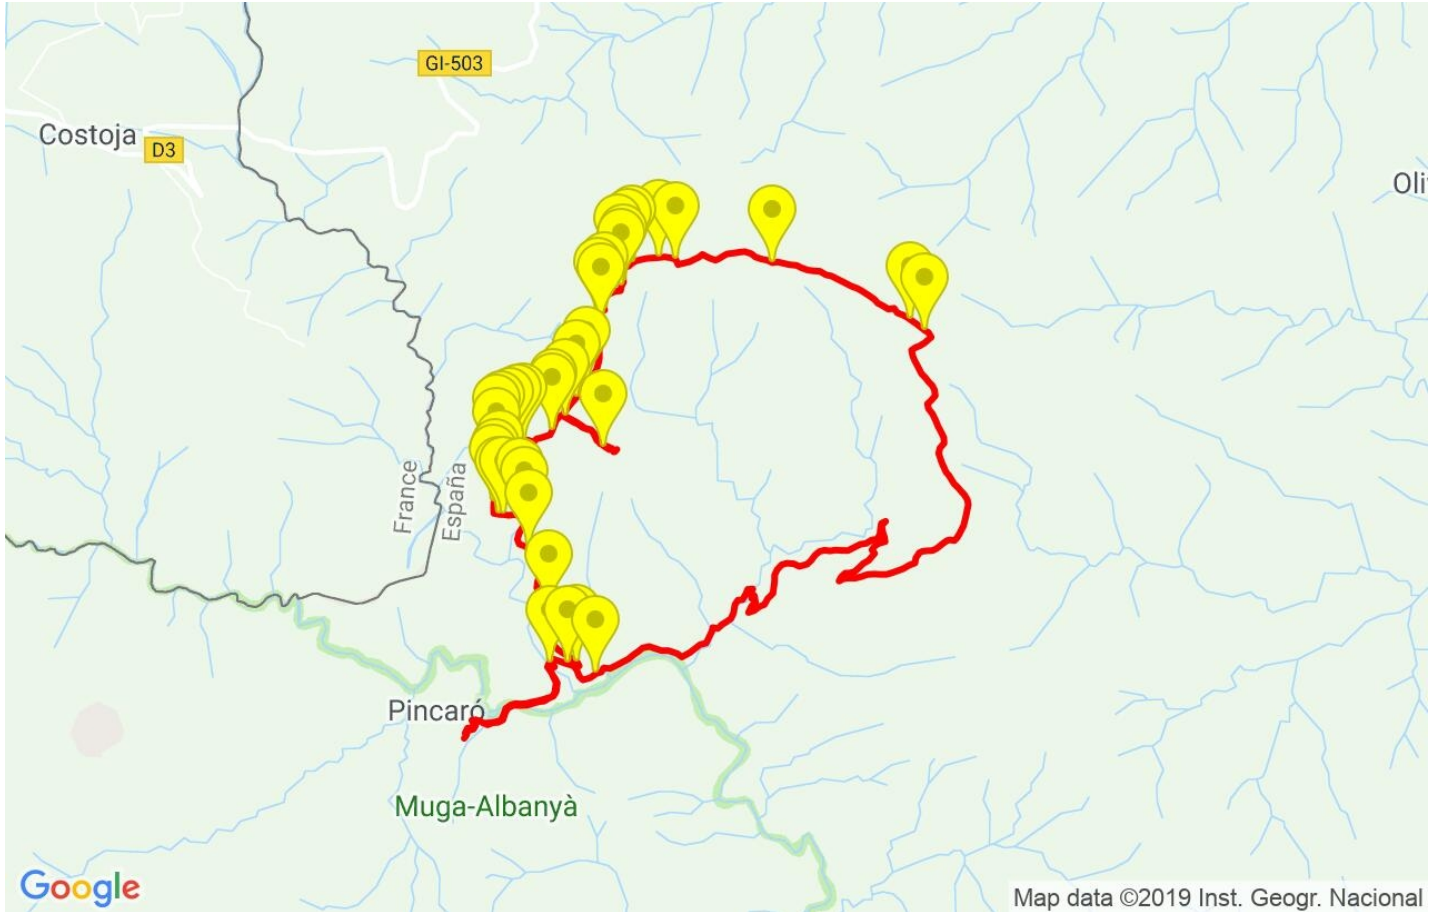

Track: Puig de la Gavarra

Les velocitats d'aquest track són típiques de = HKG

Fiabilitat de l'índex IBP = B

IBP = 92 HKG

Distància total	16.17 Km
Distància analitzada	16.17 Km
Distància lineal	0 Km

Desn. De pujada acumulat	978.66 m
Desn. De baixada acumulat	961.76 m
Altura màxima	1049.4 m
Altura mínima	349.6 m
Ràtio de pujada	14.72 %
Ràtio de baixada	11 %
Desnivell positiu per km	60.52 m
Desnivell negatiu per km	59.48 m

Canvis direcció per km	13.73
Canvis direcció >5° per km	11.13
Trams rectes acumulats	1.608 Km
Trams rectes per km	99.44 m
Canvis de pendent penalitzables	9
Canvis de pendent penalitzables per km	0.557

Troba les millors rutes

Resum de desnivells	Pujades	Distància en Km	del total en %	Velocitat en	Temps h:m:s	
		0.847	5.24	2.27	0:22:25	
	Entre el 15 i el 30%	1.667	10.31	2.2	0:45:34	
	Entre el 10 i el 15%	1.363	8.43	3.99	0:20:30	
	Entre el 5 i el 10%	1.452	8.98	2.87	0:30:24	
	Entre l'1 i el 5%	1.318	8.15	3.4	0:23:16	
	Total :	6.647	41.12	2.81	2:22:09	
	Pla					
	Desnivells de l'1%	0.776	4.8	3.4	0:13:41	
	Baixades					
	Entre l'1 i el 5%	1.853	11.46	4.33	0:25:41	
Entre el 5 i el 10%	2.382	14.74	4.09	0:34:57		
Entre el 10 i el 15%	2.902	17.95	4.06	0:42:53		
Entre el 15 i el 30%	1.393	8.62	2.88	0:29:00		
	0.213	1.32	3.52	0:03:38		
Total :	8.743	54.09	3.85	2:16:09		
Total track :	16.17	100 %	3.32	4:51:59		

Track: Puig de la Gavarra

Les velocitats d'aquest track són típiques de = HKG

Fiabilitat de l'índex IBP = B

IBP = 92 HKG

Empits > 10%

Empits	Pendent promig	Distància
 1.123	14 %	148 m
 1.388	12 %	187 m
 2.287	12 %	216 m
 2.503	21 %	105 m
 2.716	31 %	29 m
 2.745	16 %	119 m
 2.864	15 %	39 m
 2.903	19 %	101 m
 3.004	36 %	242 m
 3.245	14 %	108 m
 3.353	21 %	38 m
 3.391	33 %	73 m
 3.53	19 %	34 m
 3.564	24 %	261 m
 3.826	34 %	31 m
 4.309	37 %	143 m
 5.697	11 %	67 m
 5.765	21 %	67 m
 5.832	28 %	255 m
 6.087	47 %	32 m
 6.119	23 %	98 m
 6.217	40 %	96 m
 6.313	21 %	34 m
 6.527	26 %	113 m
 6.64	28 %	82 m
 8.394	17 %	116 m