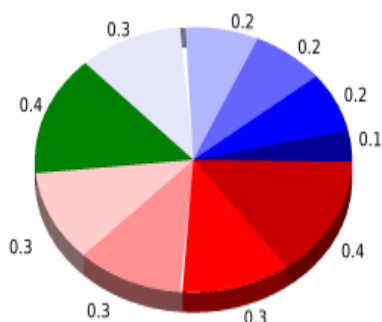

Resum de desnivells	Pujades	Distància en Km	del total en %	Velocitat en	Temps h:m:s
		0	0	0	0:00:00
	Entre el 15 i el 30%	0.364	14.55	3.25	0:06:43
	Entre el 10 i el 15%	0.257	10.27	3.82	0:04:02
	Entre el 5 i el 10%	0.261	10.44	3.28	0:04:46
	Entre l'1 i el 5%	0.257	10.27	4.11	0:03:45
	Total :	1.138	45.52	3.54	0:19:16
	Pla				
	Desnivells de l'1%	0.356	14.25	2.85	0:07:30
	Baixades				
	Entre l'1 i el 5%	0.273	10.93	3.25	0:05:02
	Entre el 5 i el 10%	0.202	8.08	3.91	0:03:06
	Entre el 10 i el 15%	0.236	9.43	3.55	0:03:59
	Entre el 15 i el 30%	0.216	8.65	2.51	0:05:10
		0.079	3.15	3.82	0:01:14
	Total :	1.005	40.23	3.26	0:18:31
	Total track :	2.5	100 %	3.31	0:45:17