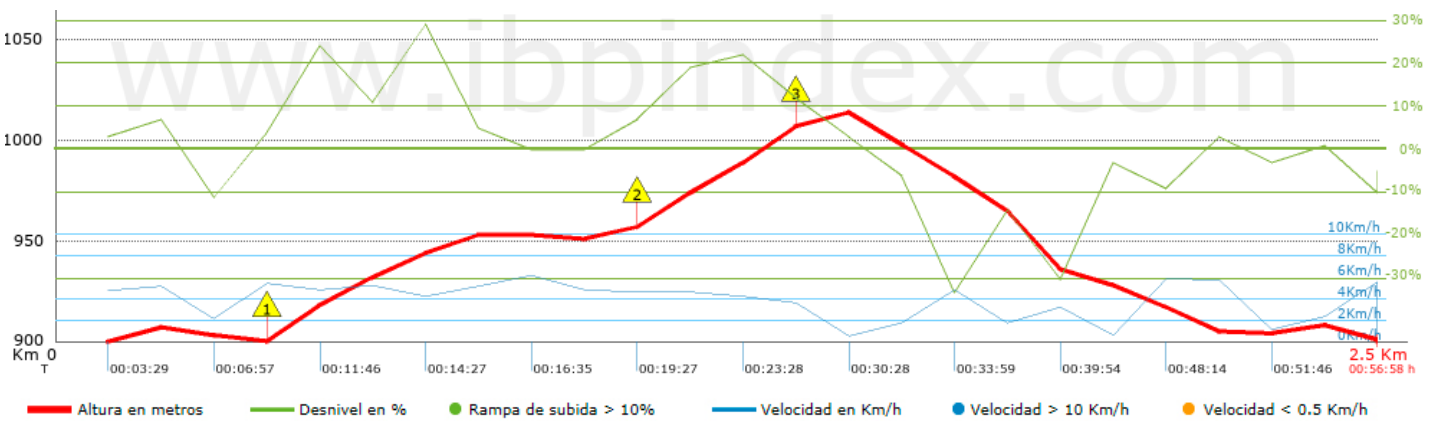

Track: Puig de la Caritat

Les velocitats d'aquest track són típiques de = HKG

Fiabilitat de l'índex IBP = B

IBP = 27 HKG

Empits > 10%

Empits		Pendent promig	Distància
1	0.407	16 %	262 m
2	1.099	19 %	225 m
3	1.323	12 %	66 m