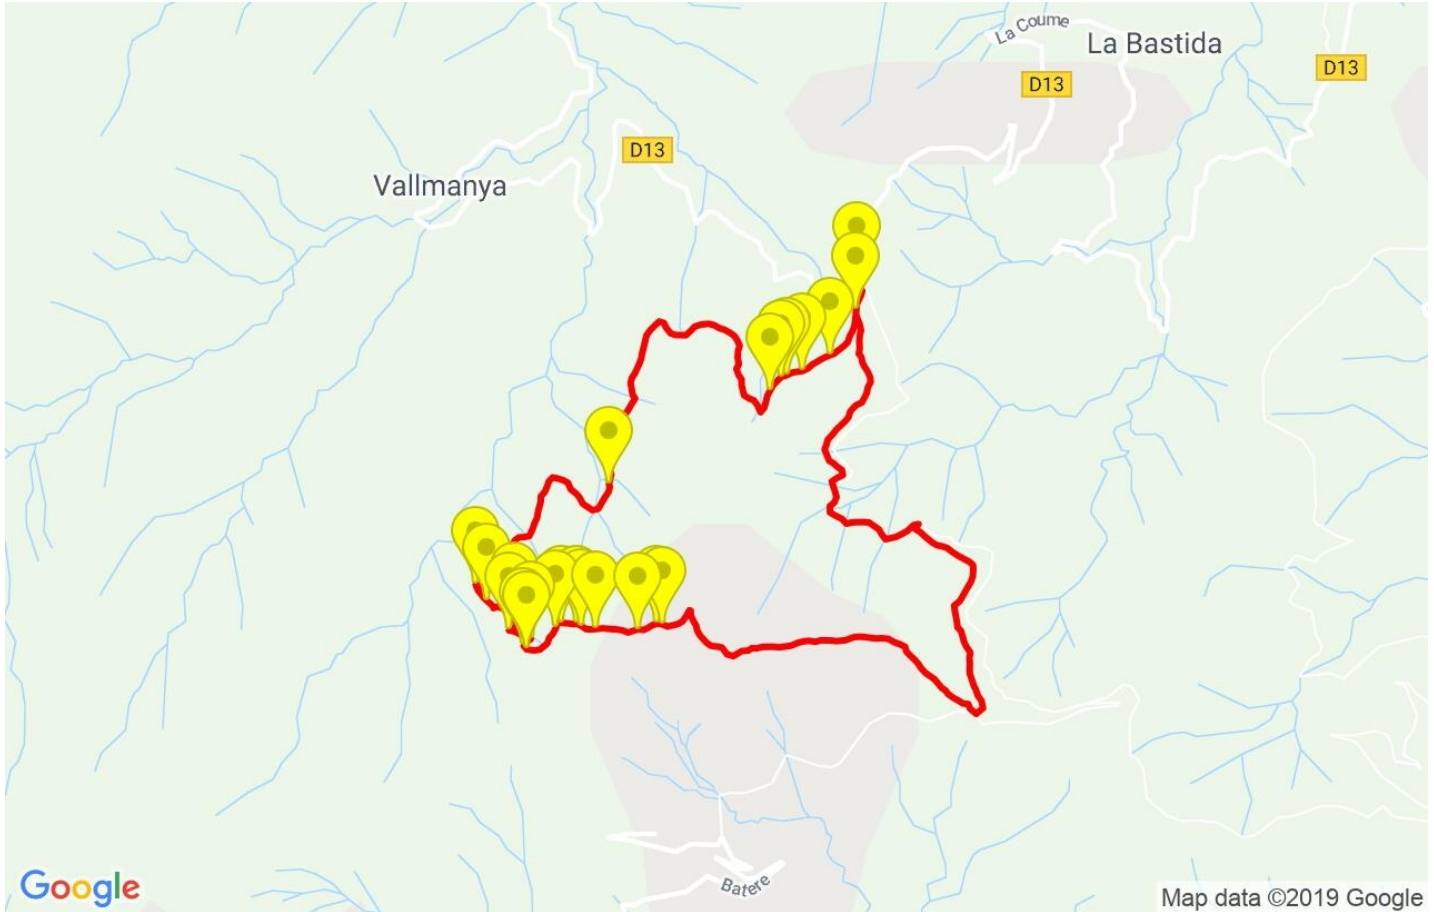

Track: Puig de l'Estelle

Les velocitats d'aquest track són típiques de = HKG

Fiabilitat de l'índex IBP = B

IBP = 86 HKG

Empits > 10%			
Empits		Pendent promig	Distància
	0.214	17 %	218 m
	0.433	19 %	66 m
	0.796	14 %	203 m
	1.102	13 %	40 m
	1.142	14 %	117 m
	1.259	12 %	249 m
	3.831	20 %	413 m
	5.438	24 %	140 m
	5.578	26 %	269 m
	5.847	25 %	139 m
	5.986	23 %	156 m
	6.142	30 %	70 m
	6.212	39 %	43 m
	6.255	17 %	284 m
	6.539	16 %	108 m
	6.647	18 %	144 m
	6.791	21 %	34 m
	6.825	15 %	100 m
	7.2	15 %	137 m
	7.337	22 %	30 m
	7.367	27 %	81 m