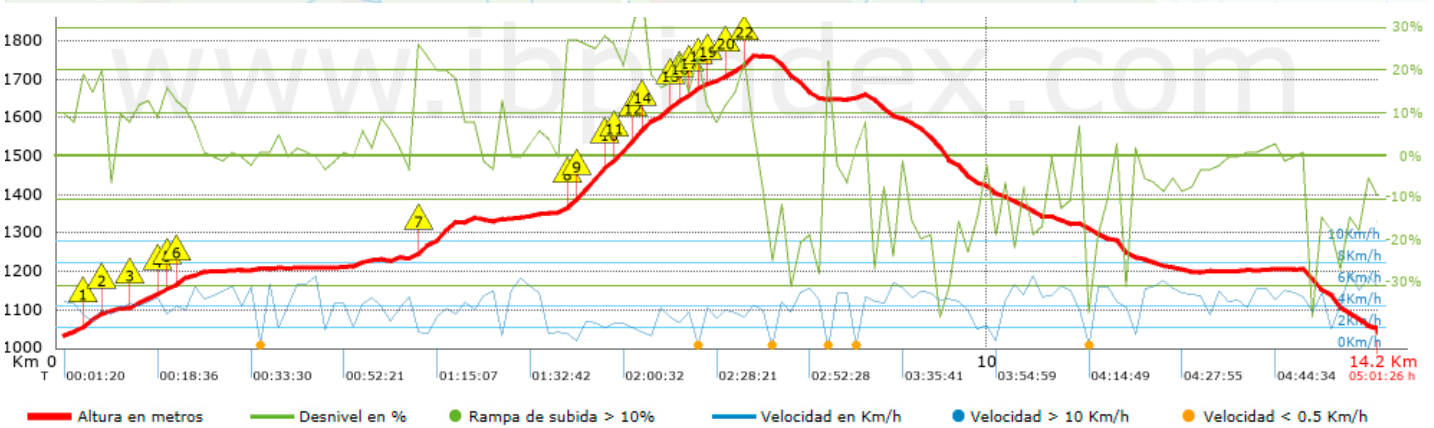

Track: Puig de l'Estelle

Les velocitats d'aquest track són típiques de = HKG

Fiabilitat de l'índex IBP = B

IBP = 86 HKG

Empits > 10%			
Empits		Pendent promig	Distància
	0.214	17 %	218 m
	0.433	19 %	66 m
	0.796	14 %	203 m
	1.102	13 %	40 m
	1.142	14 %	117 m
	1.259	12 %	249 m
	3.831	20 %	413 m
	5.438	24 %	140 m
	5.578	26 %	269 m
	5.847	25 %	139 m
	5.986	23 %	156 m
	6.142	30 %	70 m
	6.212	39 %	43 m
	6.255	17 %	284 m
	6.539	16 %	108 m
	6.647	18 %	144 m
	6.791	21 %	34 m
	6.825	15 %	100 m
	7.2	15 %	137 m
	7.337	22 %	30 m
	7.367	27 %	81 m