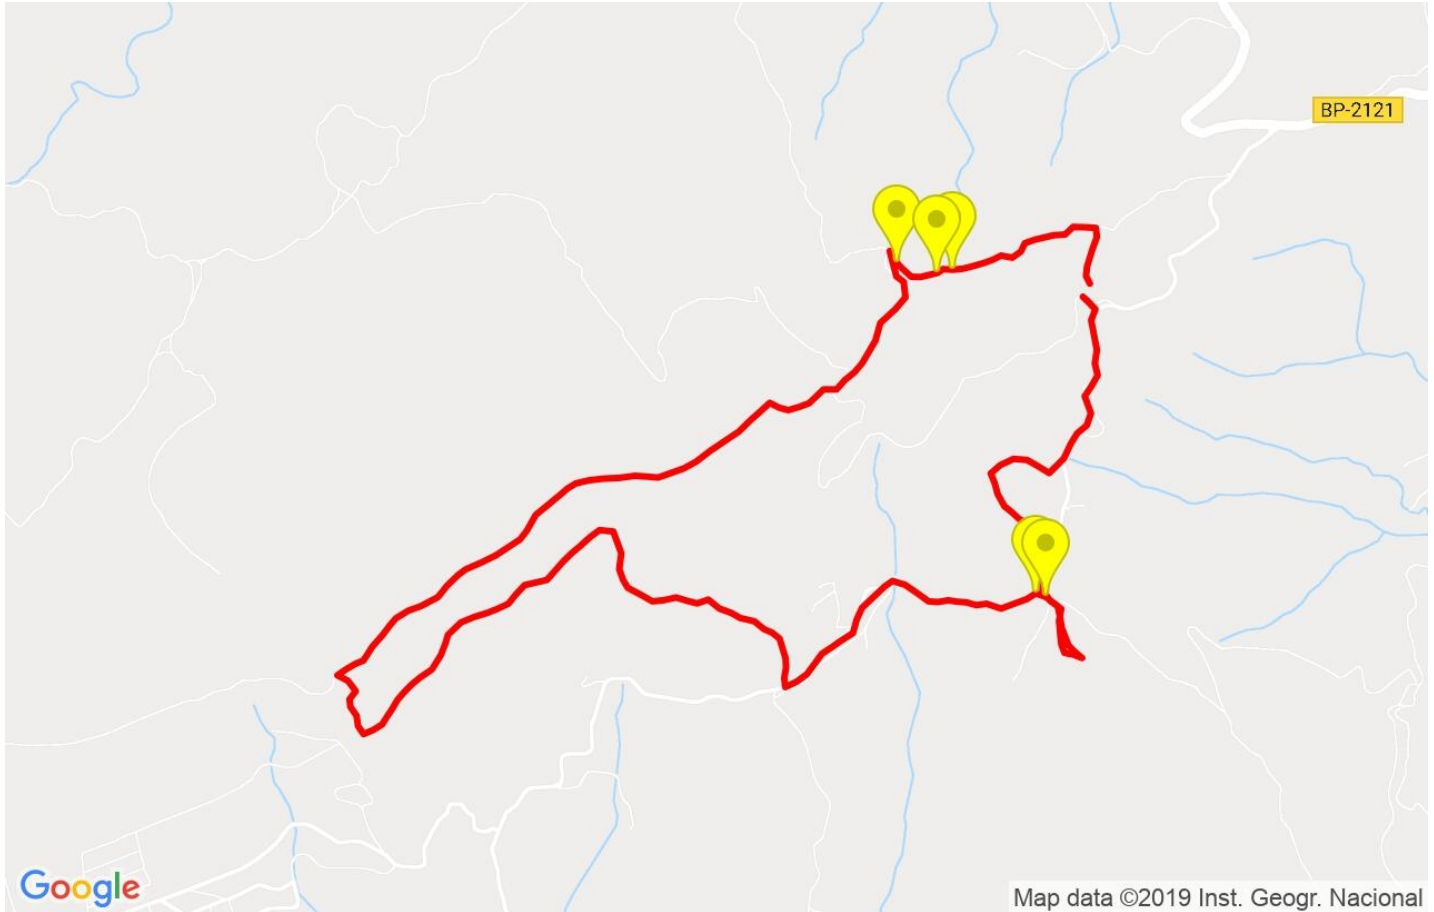

Track: Sostres comarcals. Puig de Solanes. Alt Penedès

Les velocitats d'aquest track són típiques de = HKG

Fiabilitat de l'índex IBP = D

IBP = 38 HKG

Empits > 10%

Empits		Pendent promig	Distància
1	0.788	20 %	68 m
2	0.855	20 %	170 m
3	1.025	20 %	41 m
4	7.015	11 %	39 m
5	7.054	19 %	267 m