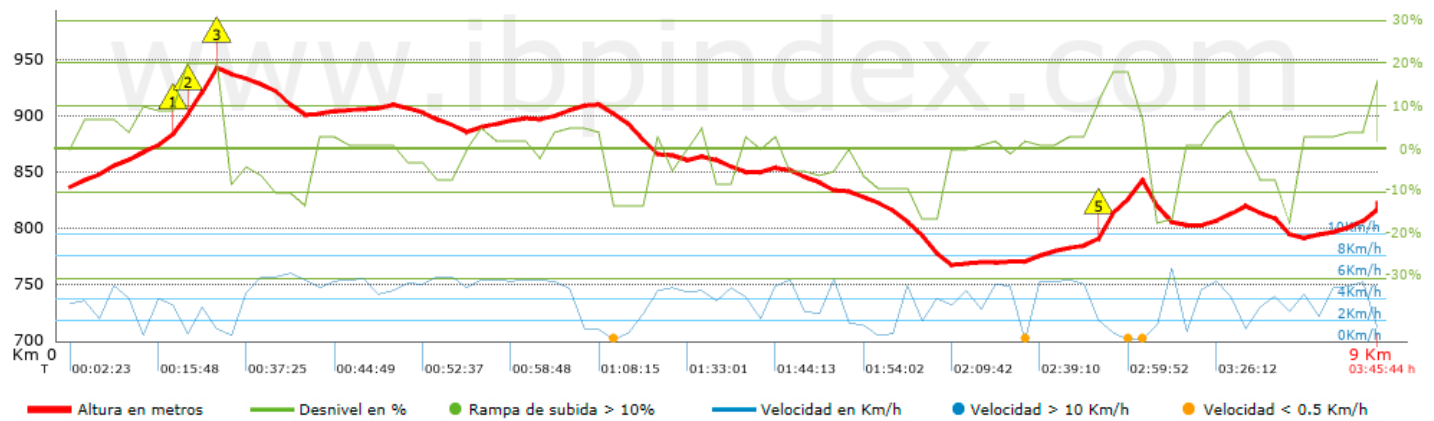

Track: Sostres comarcals. Puig de Solanes. Alt Penedès

Les velocitats d'aquest track són típiques de = HKG

Fiabilitat de l'índex IBP = D

IBP = 38 HKG

Empits > 10%

Empits		Pendent promig	Distància
1	0.788	20 %	68 m
2	0.855	20 %	170 m
3	1.025	20 %	41 m
4	7.015	11 %	39 m
5	7.054	19 %	267 m