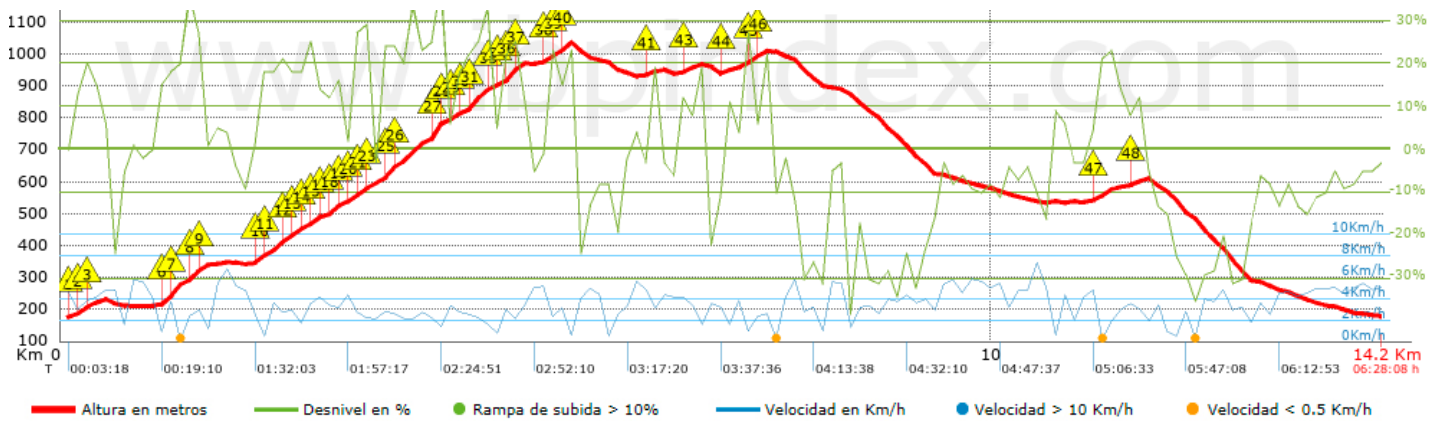

Troba les millors rutes

Resum de desnivells	Pujades	Distància en Km	del total en %	Velocitat en	Temps h:m:s	
		0.49	3.45	1.84	0:15:57	
	Entre el 15 i el 30%	3.284	23.12	2.37	1:23:08	
	Entre el 10 i el 15%	0.945	6.65	2.94	0:19:16	
	Entre el 5 i el 10%	0.955	6.72	4.01	0:14:18	
	Entre l'1 i el 5%	0.874	6.15	3.27	0:16:01	
	<b>Total :</b>	<b>6.548</b>	<b>46.1</b>	<b>2.64</b>	<b>2:28:40</b>	
	<b>Pla</b>					
	Desnivells de l'1%	0.285	2.01	2.19	0:07:48	
	<b>Baixades</b>					
	Entre l'1 i el 5%	1.519	10.69	4.12	0:22:08	
Entre el 5 i el 10%	1.778	12.52	4.47	0:23:53		
Entre el 10 i el 15%	1.105	7.78	3.75	0:17:40		
Entre el 15 i el 30%	1.844	12.98	3.19	0:34:40		
	1.126	7.93	2.55	0:26:28		
<b>Total :</b>	<b>7.371</b>	<b>51.9</b>	<b>3.54</b>	<b>2:04:49</b>		
<b>Total track :</b>	<b>14.2</b>	<b>100 %</b>	<b>3.03</b>	<b>4:41:17</b>		

Track: Sant Cristau

Les velocitats d'aquest track són típiques de = HKG

Fiabilitat de l'índex IBP = A

**IBP = 103 HKG**

**Empits > 10%**

Empits	Pendent promig	Distància	
 1	0.082	13 %	81 m
 2	0.163	18 %	111 m
 3	0.274	13 %	176 m
 4	1.034	15 %	33 m
 5	1.067	23 %	32 m
 6	1.098	25 %	103 m
 7	1.202	25 %	126 m
 8	1.327	29 %	178 m
 9	1.506	26 %	31 m
 10	2.063	18 %	136 m
 11	2.2	22 %	148 m
 12	2.348	24 %	138 m
 13	2.486	15 %	112 m
 14	2.598	21 %	109 m
 15	2.707	20 %	42 m
 16	2.75	11 %	76 m
 17	2.825	12 %	39 m
 18	2.864	23 %	111 m
 19	2.975	20 %	71 m
 20	3.14	25 %	130 m
 21	3.27	26 %	33 m
 22	3.302	11 %	123 m
 23	3.426	24 %	40 m
 24	3.466	30 %	112 m
 25	3.578	23 %	347 m
 26	3.925	36 %	107 m

	4.033	35 %	75 m
	4.15	13 %	81 m
	4.231	17 %	80 m
	4.312	26 %	258 m
	4.569	24 %	30 m
	4.599	13 %	68 m
	4.736	22 %	35 m
	4.771	28 %	148 m
	4.919	24 %	30 m
	5.199	19 %	31 m
	5.229	20 %	178 m
	5.408	23 %	67 m
	6.275	14 %	112 m
	6.625	13 %	75 m
	6.7	11 %	110 m
	7.109	18 %	111 m
	7.327	24 %	113 m
	7.44	13 %	62 m
	11.079	19 %	179 m
	11.49	14 %	134 m