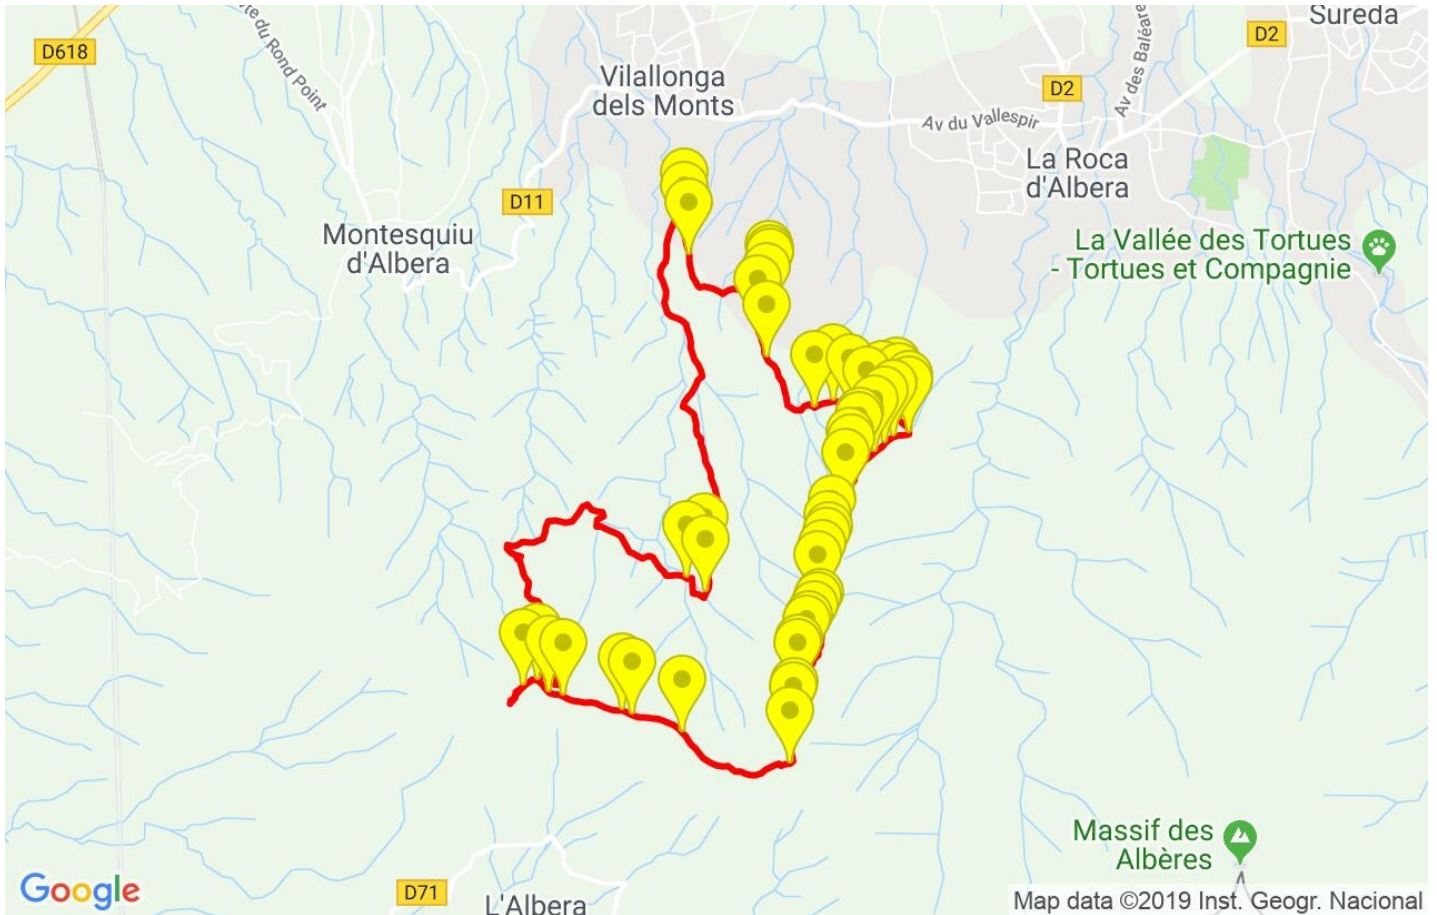

Track: Sant Cristau

Les velocitats d'aquest track són típiques de = HKG

Fiabilitat de l'índex IBP = A

IBP = 103 HKG

Empits > 10%

Empits	Pendent promig	Distància	
1	0.082	13 %	81 m
2	0.163	18 %	111 m
3	0.274	13 %	176 m
4	1.034	15 %	33 m
5	1.067	23 %	32 m
6	1.098	25 %	103 m
7	1.202	25 %	126 m
8	1.327	29 %	178 m
9	1.506	26 %	31 m
10	2.063	18 %	136 m
11	2.2	22 %	148 m
12	2.348	24 %	138 m
13	2.486	15 %	112 m
14	2.598	21 %	109 m
15	2.707	20 %	42 m
16	2.75	11 %	76 m
17	2.825	12 %	39 m
18	2.864	23 %	111 m
19	2.975	20 %	71 m
20	3.14	25 %	130 m
21	3.27	26 %	33 m
22	3.302	11 %	123 m
23	3.426	24 %	40 m
24	3.466	30 %	112 m
25	3.578	23 %	347 m
26	3.925	36 %	107 m