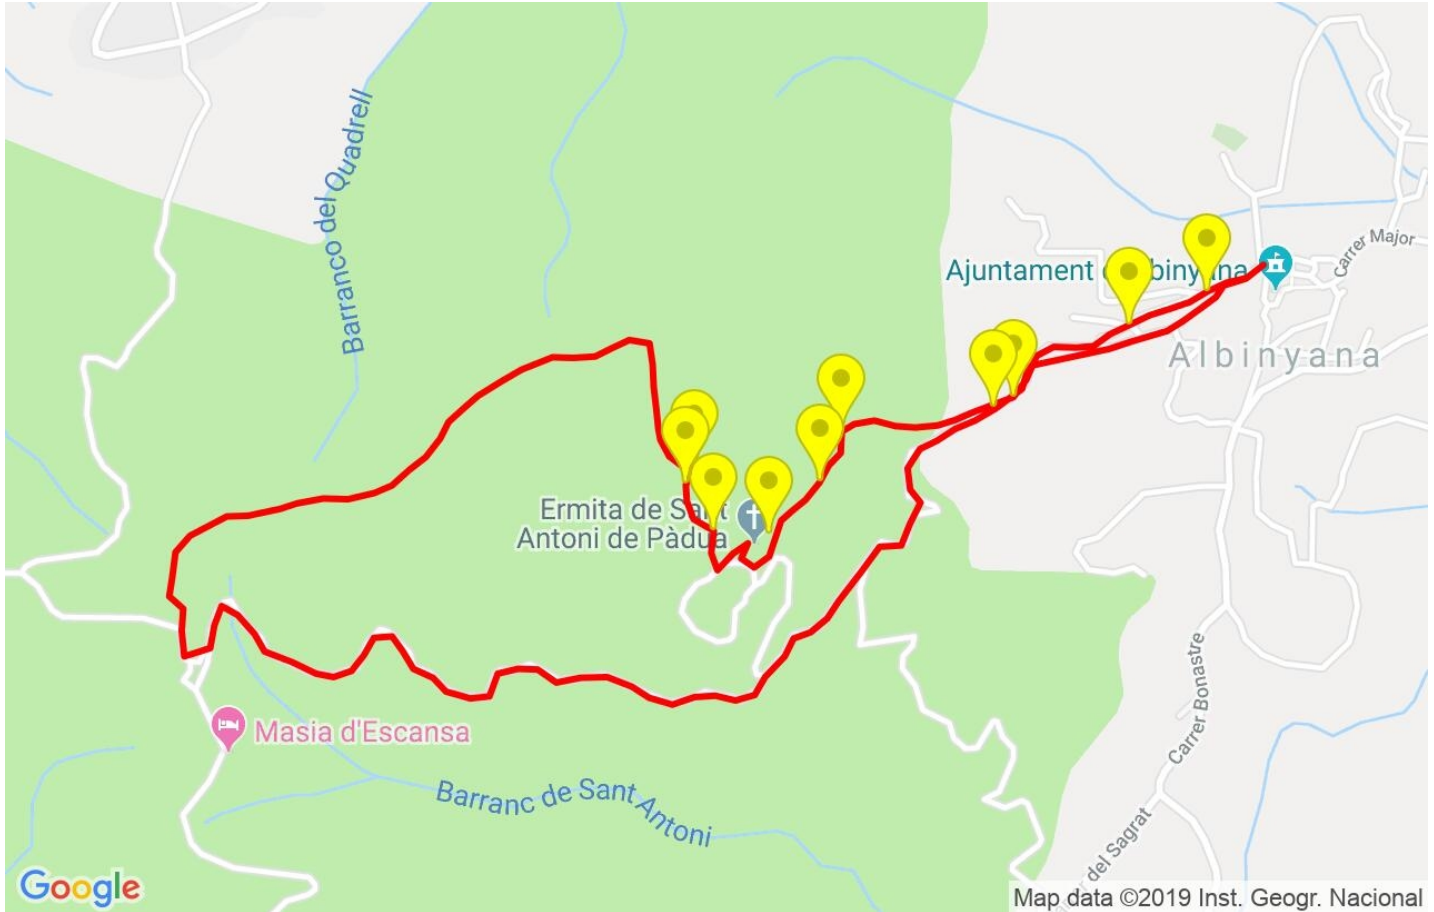

Track: Puig de Sant Antoni

Les velocitats d'aquest track són típiques de = HKG

Fiabilitat de l'índex IBP = A

IBP = 31 HKG

Distància total	5.27 Km
Distància analitzada	5.27 Km
Distància lineal	0.01 Km

Desn. De pujada acumulat	221.1 m
Desn. De baixada acumulat	237 m
Altura màxima	423.4 m
Altura mínima	205.6 m
Ràtio de pujada	11.64 %
Ràtio de baixada	8.26 %
Desnivell positiu per km	41.95 m
Desnivell negatiu per km	44.97 m

Canvis direcció per km	13.66
Canvis direcció >5° per km	11.01
Trams rectes acumulats	0.429 Km
Trams rectes per km	81.4 m
Canvis de pendent penalitzables	1
Canvis de pendent penalitzables per km	0.19

Troba les millors rutes

Resum de desnivells	Pujades	Distància en Km	del total en %	Velocitat en	Temps h:m:s
		0.061	1.15	2.28	0:01:36
	Entre el 15 i el 30%	0.551	10.45	2.28	0:14:28
	Entre el 10 i el 15%	0.311	5.9	4.18	0:04:28
	Entre el 5 i el 10%	0.563	10.69	2.99	0:11:18
	Entre l'1 i el 5%	0.413	7.84	4.86	0:05:06
	Total :	1.9	36.05	3.09	0:36:56
	Pla				
	Desnivells de l'1%	0.502	9.53	3.78	0:07:58
	Baixades				
	Entre l'1 i el 5%	0.914	17.34	5.41	0:10:08
Entre el 5 i el 10%	0.9	17.08	4.76	0:11:20	
Entre el 10 i el 15%	0.748	14.19	5.61	0:08:00	
Entre el 15 i el 30%	0.306	5.81	5.05	0:03:38	
	0	0	0	0:00:00	
Total :	2.868	54.42	5.2	0:33:06	
Total track :	5.27	100 %	4.05	1:18:00	

Track: Puig de Sant Antoni

Les velocitats d'aquest track són típiques de = HKG

Fiabilitat de l'índex IBP = A

IBP = 31 HKG

Empits > 10%			
Empits		Pendent promig	Distància
	0.49	12 %	37 m
	0.527	17 %	271 m
	0.797	13 %	96 m
	0.894	19 %	140 m
	1.333	28 %	108 m
	1.441	15 %	32 m
	1.473	28 %	66 m