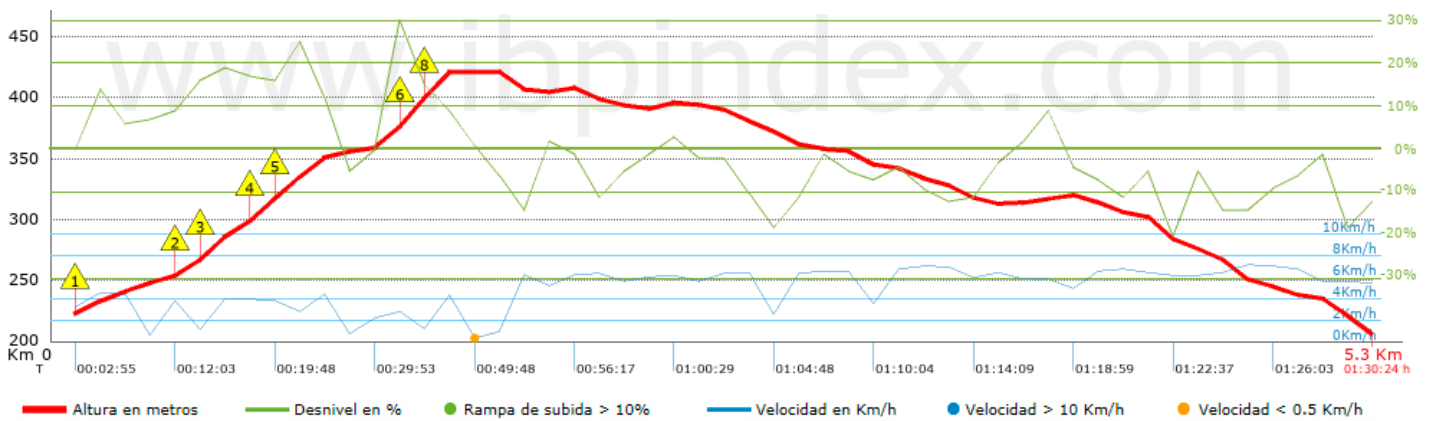

Track: Puig de Sant Antoni

Les velocitats d'aquest track són típiques de = HKG

Fiabilitat de l'índex IBP = A

IBP = 31 HKG

Empits > 10%			
Empits		Pendent promig	Distància
	0.49	12 %	37 m
	0.527	17 %	271 m
	0.797	13 %	96 m
	0.894	19 %	140 m
	1.333	28 %	108 m
	1.441	15 %	32 m
	1.473	28 %	66 m