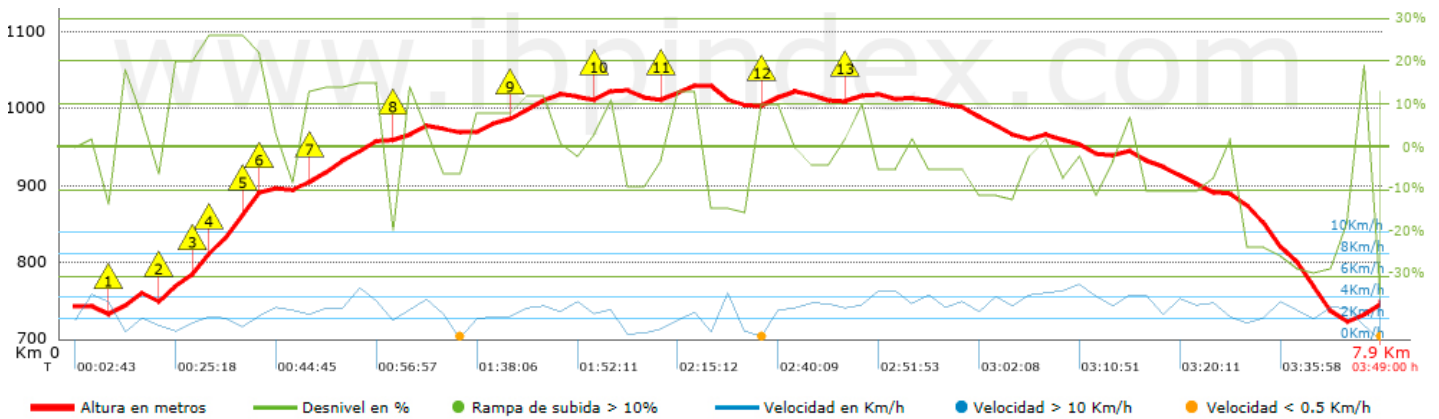

Track: Puig de Millà

Les velocitats d'aquest track són típiques de = HKG

Fiabilitat de l'índex IBP = D

IBP = 50 HKG

Empits > 10%

Empits		Pendent promig	Distància
	0.296	17 %	142 m
	0.577	20 %	216 m
	0.793	22 %	34 m
	0.826	26 %	235 m
	1.061	23 %	126 m
	1.187	11 %	43 m
	1.426	14 %	466 m
	1.988	13 %	149 m
	2.688	12 %	219 m
	3.172	11 %	136 m
	3.615	13 %	170 m