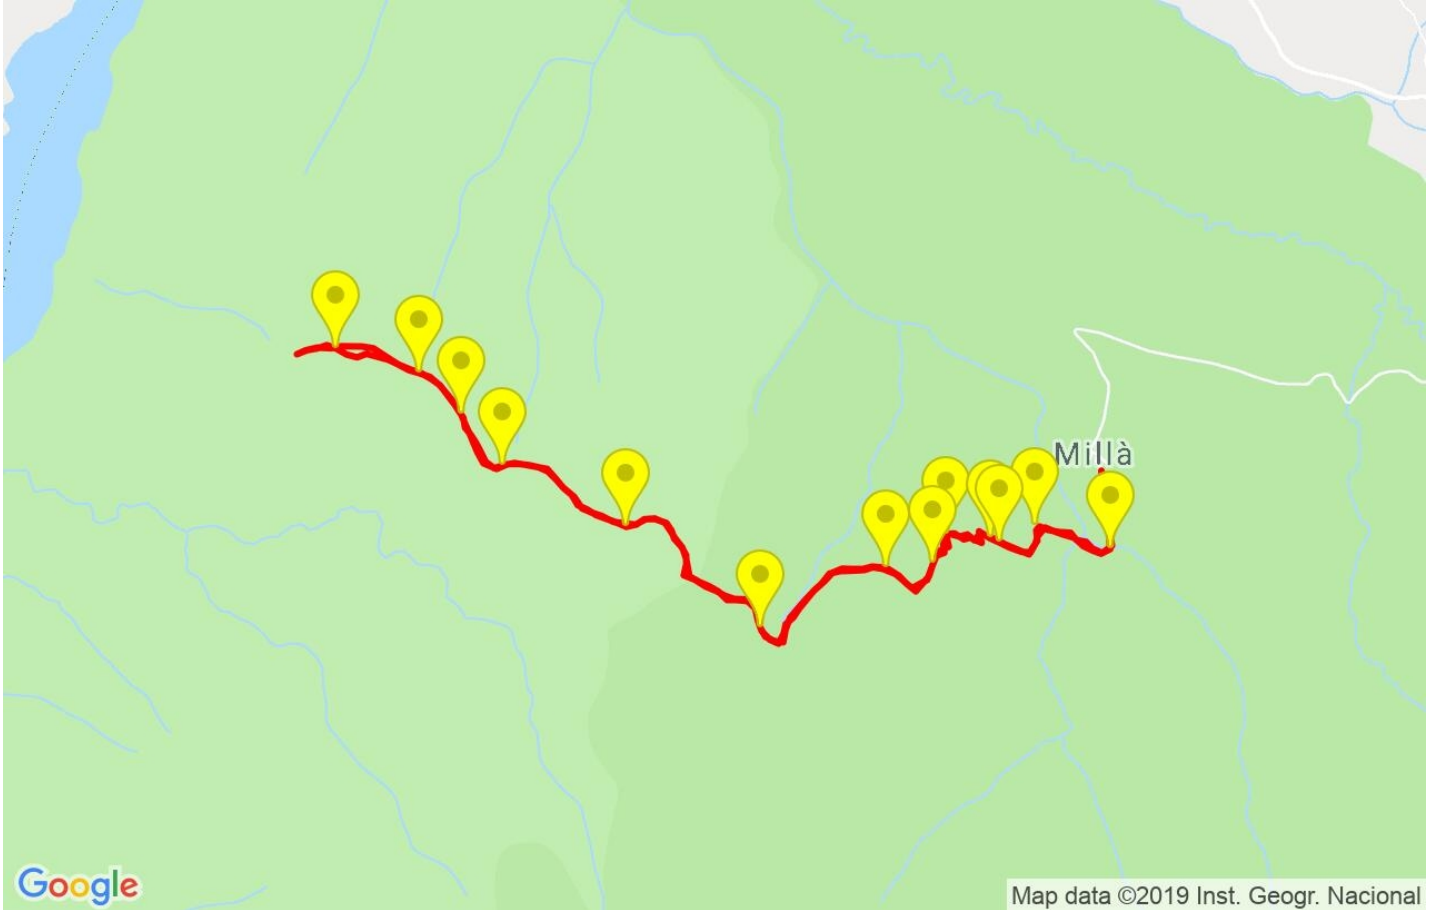

Track: Puig de Millà

Les velocitats d'aquest track són típiques de = HKG

Fiabilitat de l'índex IBP = D

IBP = 50 HKG

Distància total	7.85 Km
Distància analitzada	7.85 Km
Distància lineal	0.19 Km

Desn. De pujada acumulat	436.61 m
Desn. De baixada acumulat	430.91 m
Altura màxima	1033.52 m
Altura mínima	723.07 m
Ràtio de pujada	12.42 %
Ràtio de baixada	11.13 %
Desnivell positiu per km	55.62 m
Desnivell negatiu per km	54.89 m

Canvis direcció per km	13.76
Canvis direcció >5° per km	11.97
Trams rectes acumulats	0.622 Km
Trams rectes per km	79.24 m
Canvis de pendent penalitzables	4
Canvis de pendent penalitzables per km	0.51

Troba les millors rutes

Resum de desnivells	Pujades	Distància en Km	del total en %	Velocitat en	Temps h:m:s
		0	0	0	0:00:00
	Entre el 15 i el 30%	0.932	11.88	1.85	0:30:17
	Entre el 10 i el 15%	1.419	18.07	2.96	0:28:47
	Entre el 5 i el 10%	0.635	8.09	2.58	0:14:45
	Entre l'1 i el 5%	0.529	6.75	2.93	0:10:50
	Total :	3.516	44.79	2.49	1:24:39
	Pla				
	Desnivells de l'1%	0.505	6.43	2.46	0:12:19
	Baixades				
	Entre l'1 i el 5%	0.941	11.99	3.31	0:17:02
Entre el 5 i el 10%	0.993	12.65	3.26	0:18:16	
Entre el 10 i el 15%	1.147	14.61	3.2	0:21:29	
Entre el 15 i el 30%	0.779	9.92	2.25	0:20:46	
	0.012	0.16	0	0:00:00	
Total :	3.872	49.33	3	1:17:33	
Total track :	7.85	100 %	2.7	2:54:31	

Track: Puig de Millà

Les velocitats d'aquest track són típiques de = HKG

Fiabilitat de l'índex IBP = D

IBP = 50 HKG

Empits > 10%

Empits		Pendent promig	Distància
	0.296	17 %	142 m
	0.577	20 %	216 m
	0.793	22 %	34 m
	0.826	26 %	235 m
	1.061	23 %	126 m
	1.187	11 %	43 m
	1.426	14 %	466 m
	1.988	13 %	149 m
	2.688	12 %	219 m
	3.172	11 %	136 m
	3.615	13 %	170 m