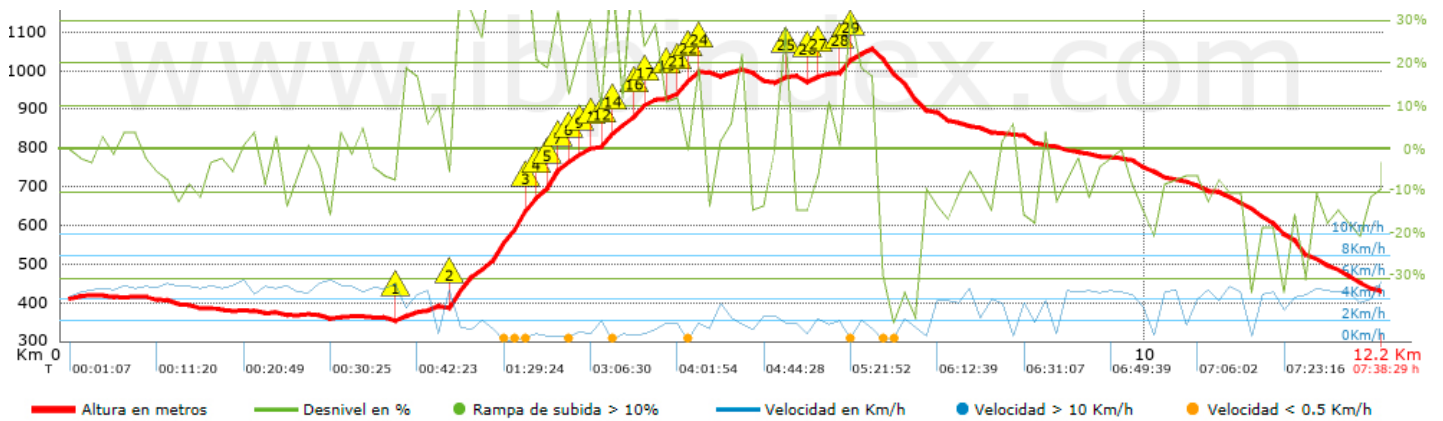

Track: Puig del Bestracà per la Cresta del Gall

Les velocitats d'aquest track són típiques de = HKG

Fiabilitat de l'índex IBP = B

IBP = 85 HKG

Empits > 10%

Empits	Pendent promig	Distància	
1	3.091	20 %	95 m
2	3.569	36 %	695 m
3	4.264	36 %	98 m
4	4.362	23 %	105 m
5	4.467	47 %	76 m
6	4.542	32 %	34 m
7	4.576	21 %	107 m
8	4.684	22 %	44 m
9	4.727	17 %	76 m
10	4.846	15 %	76 m
11	4.959	25 %	69 m
12	5.028	42 %	37 m
13	5.065	22 %	100 m
14	5.241	43 %	64 m
15	5.304	24 %	76 m
16	5.527	12 %	33 m
17	5.633	12 %	36 m
18	5.669	29 %	115 m
19	5.784	39 %	38 m
20	5.821	19 %	40 m
21	5.861	23 %	39 m
22	6.627	18 %	102 m
23	6.873	12 %	105 m
24	7.157	28 %	155 m
25	7.312	11 %	107 m