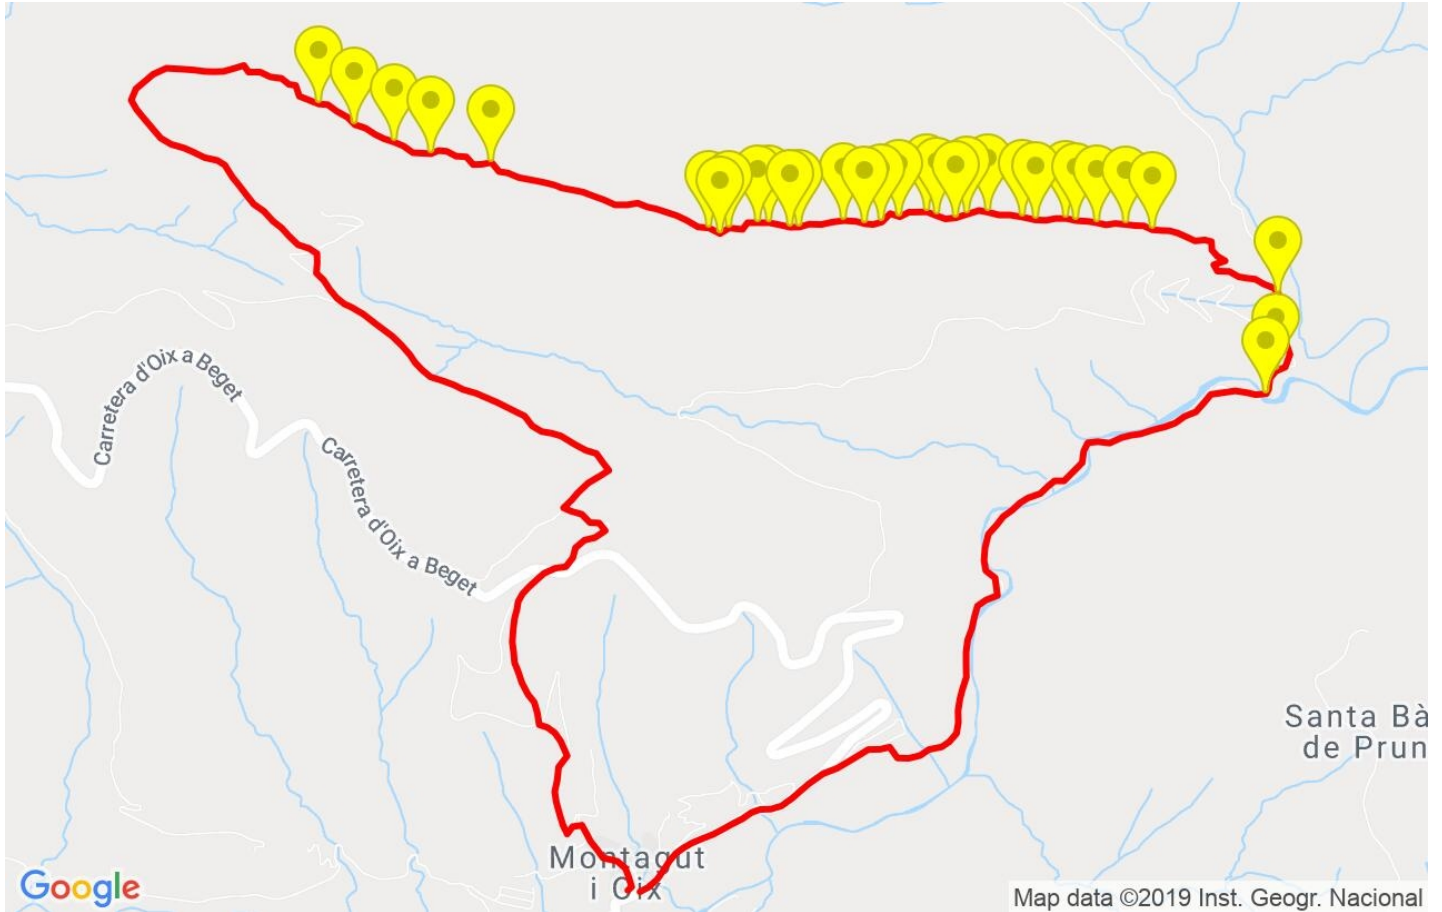

Track: Puig del Bestracà per la Cresta del Gall

Les velocitats d'aquest track són típiques de = HKG

Fiabilitat de l'índex IBP = B

IBP = 85 HKG

Empits > 10%

Empits	Pendent promig	Distància	
1	3.091	20 %	95 m
2	3.569	36 %	695 m
3	4.264	36 %	98 m
4	4.362	23 %	105 m
5	4.467	47 %	76 m
6	4.542	32 %	34 m
7	4.576	21 %	107 m
8	4.684	22 %	44 m
9	4.727	17 %	76 m
10	4.846	15 %	76 m
11	4.959	25 %	69 m
12	5.028	42 %	37 m
13	5.065	22 %	100 m
14	5.241	43 %	64 m
15	5.304	24 %	76 m
16	5.527	12 %	33 m
17	5.633	12 %	36 m
18	5.669	29 %	115 m
19	5.784	39 %	38 m
20	5.821	19 %	40 m
21	5.861	23 %	39 m
22	6.627	18 %	102 m
23	6.873	12 %	105 m
24	7.157	28 %	155 m
25	7.312	11 %	107 m