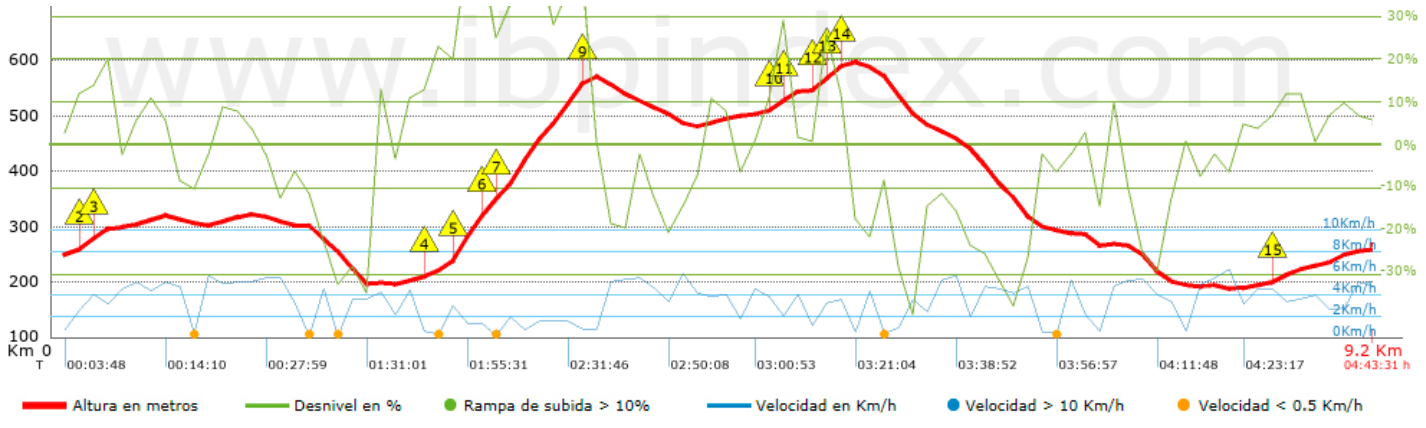

Temps total	4:43:31 h
Temps en moviment	2:39:33 h
Temps parat	2:03:58 h

Velocitat mitjana total	1.96 Km/h
Velocitat mitjana en moviment	3.48 Km/h
Velocitat màxima sostinguda	6.37 Km/h

Filtre pendent màxim	~55 %
Separació mínima analitzada	~30 m
Nombre de punts	537 (cad. 17.24 m)
Punts significatius	250 (cad. 37.33 m / 46.55 %)
Punts aberrants	6 (1.12 % d. total)

Canvis direcció per km	13.17
Canvis direcció >5° per km	10.37
Trams rectes acumulats	1.14 Km
Trams rectes per km	123.11 m
Canvis de pendent penalitzables	7
Canvis de pendent penalitzables per km	0.756

Troba les millors rutes

Resum de desnivells	Pujades	Distància en Km	del total en %	Velocitat en	Temps h:m:s	
		0.702	7.58	1.89	0:22:15	
	Entre el 15 i el 30%	0.925	9.99	2.62	0:21:11	
	Entre el 10 i el 15%	0.802	8.67	3.59	0:13:25	
	Entre el 5 i el 10%	1.454	15.71	4.21	0:20:45	
	Entre l'1 i el 5%	0.902	9.74	3.52	0:15:22	
	Total :	4.785	51.69	3.09	1:32:58	
	Pla					
	Desnivells de l'1%	0.195	2.11	3.35	0:03:30	
	Baixades					
	Entre l'1 i el 5%	0.673	7.27	4.49	0:08:59	
Entre el 5 i el 10%	0.895	9.67	4.2	0:12:48		
Entre el 10 i el 15%	0.863	9.32	4.62	0:11:12		
Entre el 15 i el 30%	1.273	13.75	3.72	0:20:33		
	0.573	6.19	3.6	0:09:33		
Total :	4.277	46.2	4.07	1:03:05		
Total track :	9.26	100 %	3.48	2:39:33		

Track: Puig d'Esquers des de Coll de la Serra

Data: 09/10/2019

Track: Puig d'Esquers des de Coll de la Serra
 Les velocitats d'aquest track són típiques de = HKG
 Fiabilitat de l'índex IBP = A

IBP = 72 HKG