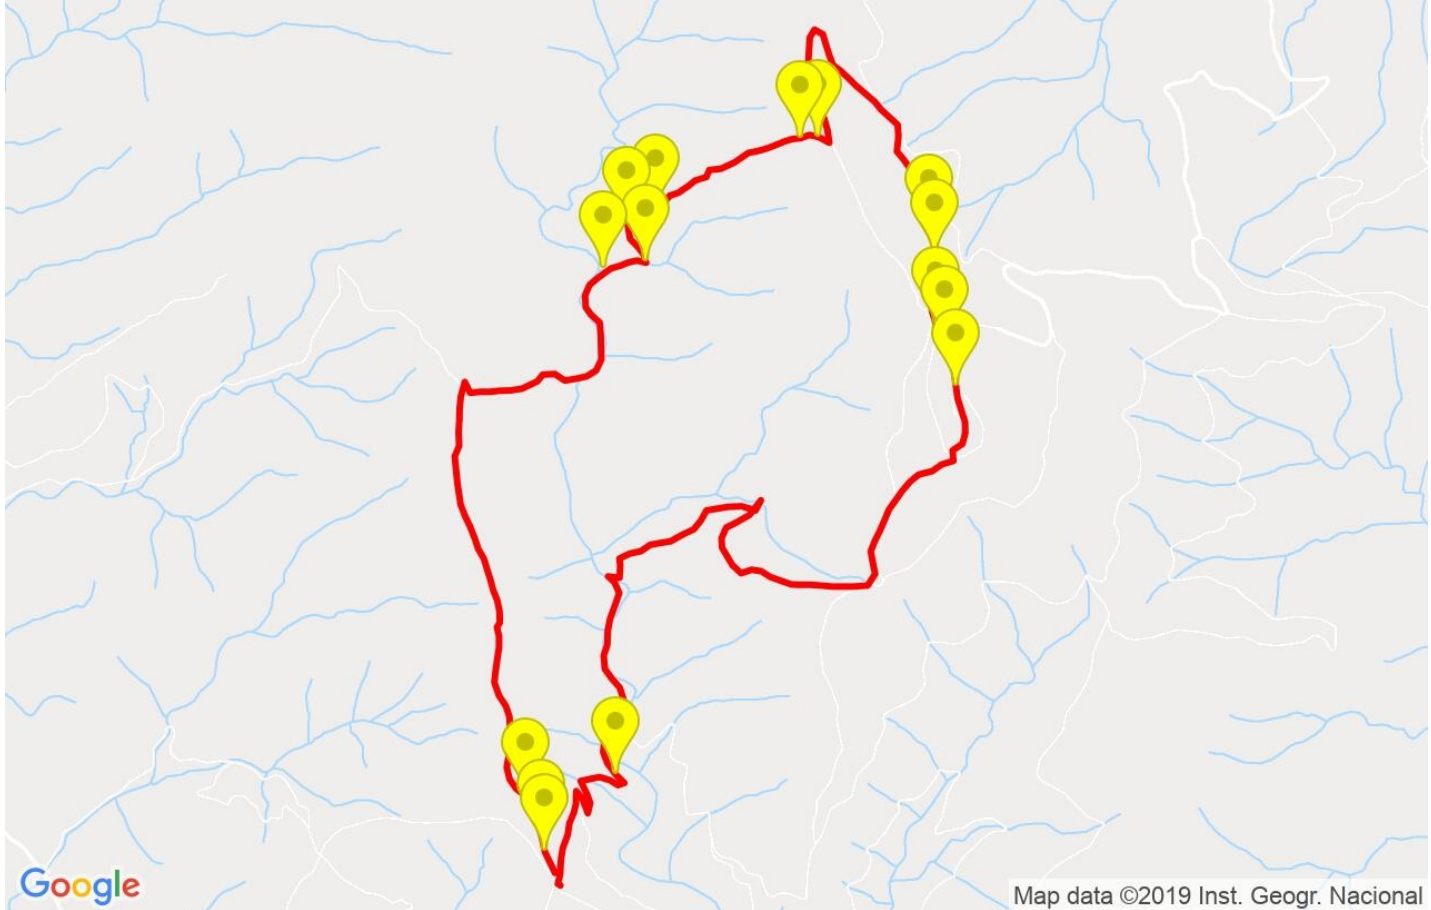

Track: Puig d'Esquers des de Coll de la Serra
 Les velocitats d'aquest track són típiques de = HKG
 Fiabilitat de l'índex IBP = A

IBP = 72 HKG

Distància total	9.26 Km
Distància analitzada	9.26 Km
Distància lineal	0.01 Km

Canvis direcció per km	13.17
Canvis direcció >5° per km	10.37
Trams rectes acumulats	1.14 Km
Trams rectes per km	123.11 m
Canvis de pendent penalitzables	7
Canvis de pendent penalitzables per km	0.756

Troba les millors rutes

Resum de desnivells	Pujades	Distància en Km	del total en %	Velocitat en	Temps h:m:s	
		0.702	7.58	1.89	0:22:15	
	Entre el 15 i el 30%	0.925	9.99	2.62	0:21:11	
	Entre el 10 i el 15%	0.802	8.67	3.59	0:13:25	
	Entre el 5 i el 10%	1.454	15.71	4.21	0:20:45	
	Entre l'1 i el 5%	0.902	9.74	3.52	0:15:22	
	Total :	4.785	51.69	3.09	1:32:58	
	Pla					
	Desnivells de l'1%	0.195	2.11	3.35	0:03:30	
	Baixades					
	Entre l'1 i el 5%	0.673	7.27	4.49	0:08:59	
Entre el 5 i el 10%	0.895	9.67	4.2	0:12:48		
Entre el 10 i el 15%	0.863	9.32	4.62	0:11:12		
Entre el 15 i el 30%	1.273	13.75	3.72	0:20:33		
	0.573	6.19	3.6	0:09:33		
Total :	4.277	46.2	4.07	1:03:05		
Total track :	9.26	100 %	3.48	2:39:33		

Track: Puig d'Esquers des de Coll de la Serra

Data: 09/10/2019

Track: Puig d'Esquers des de Coll de la Serra
 Les velocitats d'aquest track són típiques de = HKG
 Fiabilitat de l'índex IBP = A

IBP = 72 HKG