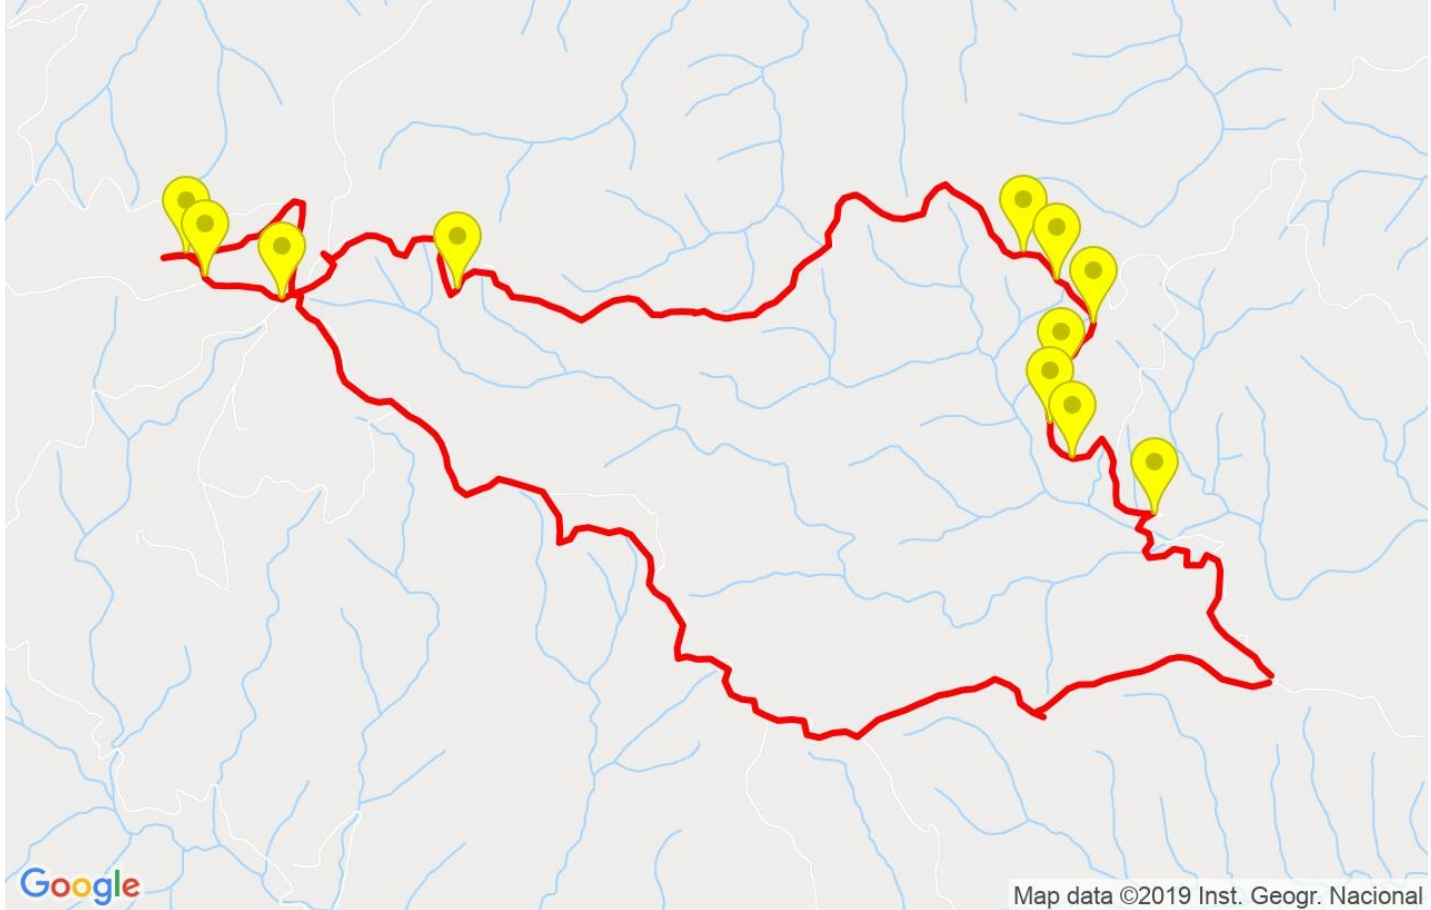

Canvis direcció per km	11.92
Canvis direcció >5° per km	10.42
Trams rectes acumulats	0.669 Km
Trams rectes per km	55.75 m
Canvis de pendent penalitzables	3
Canvis de pendent penalitzables per km	0.25

Troba les millors rutes

Resum de desnivells	Pujades	Distància en Km	del total en %	Velocitat en	Temps h:m:s
		0.083	0.69	3.44	0:01:27
	Entre el 15 i el 30%	0.909	7.57	3.9	0:13:58
	Entre el 10 i el 15%	0.948	7.89	3.9	0:14:35
	Entre el 5 i el 10%	1.765	14.71	4.42	0:23:57
	Entre l'1 i el 5%	1.386	11.55	4.5	0:18:28
	Total :	5.09	42.41	4.22	1:12:25
	Pla				
	Desnivells de l'1%	0.613	5.11	4.39	0:08:23
	Baixades				
	Entre l'1 i el 5%	2.227	18.56	4.56	0:29:19
Entre el 5 i el 10%	2.473	20.6	5.04	0:29:28	
Entre el 10 i el 15%	1.004	8.37	4.43	0:13:36	
Entre el 15 i el 30%	0.512	4.27	5.62	0:05:28	
	0.082	0.69	4.12	0:01:12	
Total :	6.299	52.48	4.78	1:19:03	
Total track :	12	100 %	4.5	2:39:51	

Track: Sostres comarcals. Puig d'Arques. Baix Empordà

Les velocitats d'aquest track són típiques de = HKG

Fiabilitat de l'índex IBP = C

IBP = 52 HKG

Empits > 10%

Empits	Pendent promig	Distància
 1.104	17 %	274 m
 2.439	16 %	171 m
 2.61	13 %	205 m
 5.081	11 %	196 m
 6.371	21 %	114 m
 6.485	28 %	71 m

Paràmetres a gran alçada, dades per sobre de

Alçada	Distància m	% del total	Temps en moviment	Velocitat	Temps parat	Temps total	Velocitat
Total :	0 Km	--- %	--- h	--- Km/h	--- h	--- h	--- Km/h

Aturades

Distància	Temps parat	Alçada	Temps de de la sortida	Temps des d'aturada anterior	Distància a aturada anterior
0.798	0:03:56	179	0:10:14	0:10:14	0.798
6.556	0:06:45	537	1:38:39	1:28:25	5.757
6.812	0:07:19	524	1:48:53	0:10:14	0.256
Total :	0:18:00 h				