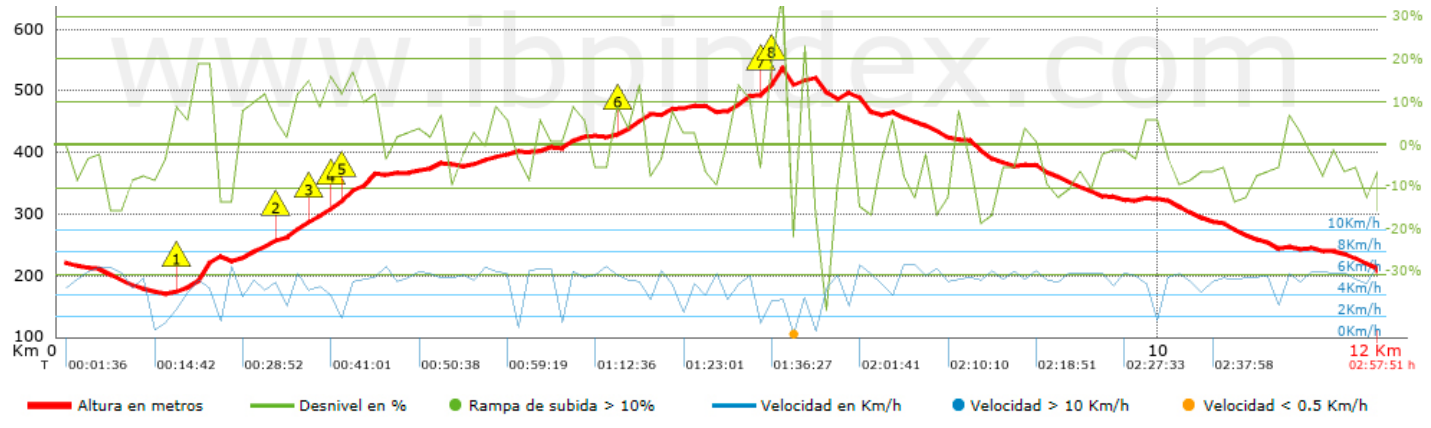

Track: Sostres comarcals. Puig d'Arques. Baix Empordà

Les velocitats d'aquest track són típiques de = HKG

Fiabilitat de l'índex IBP = C

IBP = 52 HKG

Empits > 10%

Empits	Pendent promig	Distància
1.104	17 %	274 m
2.439	16 %	171 m
2.61	13 %	205 m
5.081	11 %	196 m
6.371	21 %	114 m
6.485	28 %	71 m