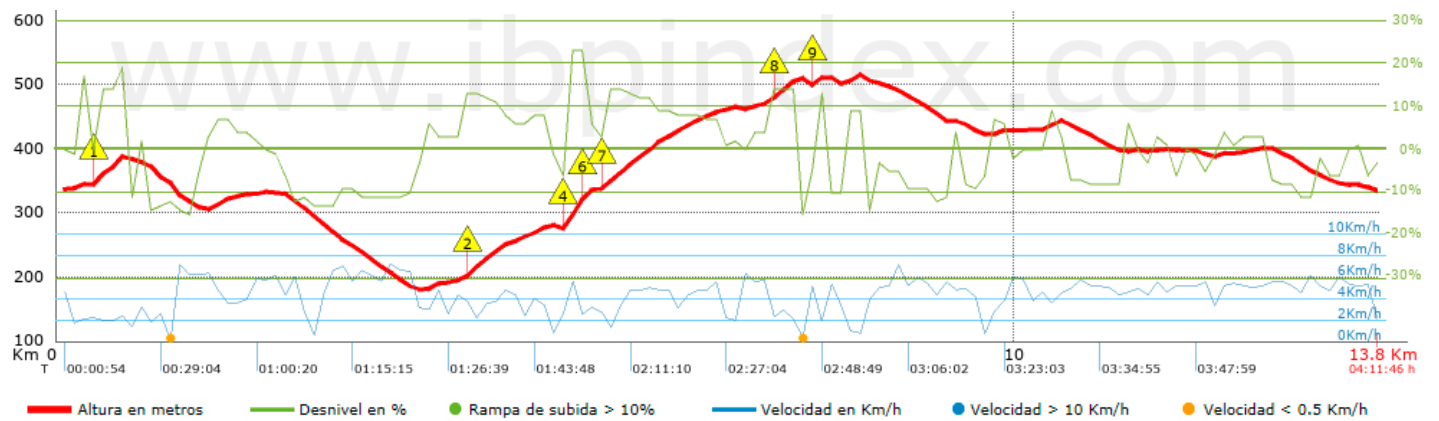

Track: Sostres comarcals. Puig d'Aiguabona. Baix Empordà

Les velocitats d'aquest track són típiques de = HKG

Fiabilitat de l'índex IBP = D

IBP = 56 HKG

Empits > 10%

Empits	Pendent promig	Distància	
1	0.37	15 %	295 m
2	4.22	12 %	419 m
3	5.256	13 %	32 m
4	5.287	23 %	179 m
5	5.467	18 %	45 m
6	5.703	13 %	513 m
7	7.442	14 %	286 m
8	7.856	13 %	126 m