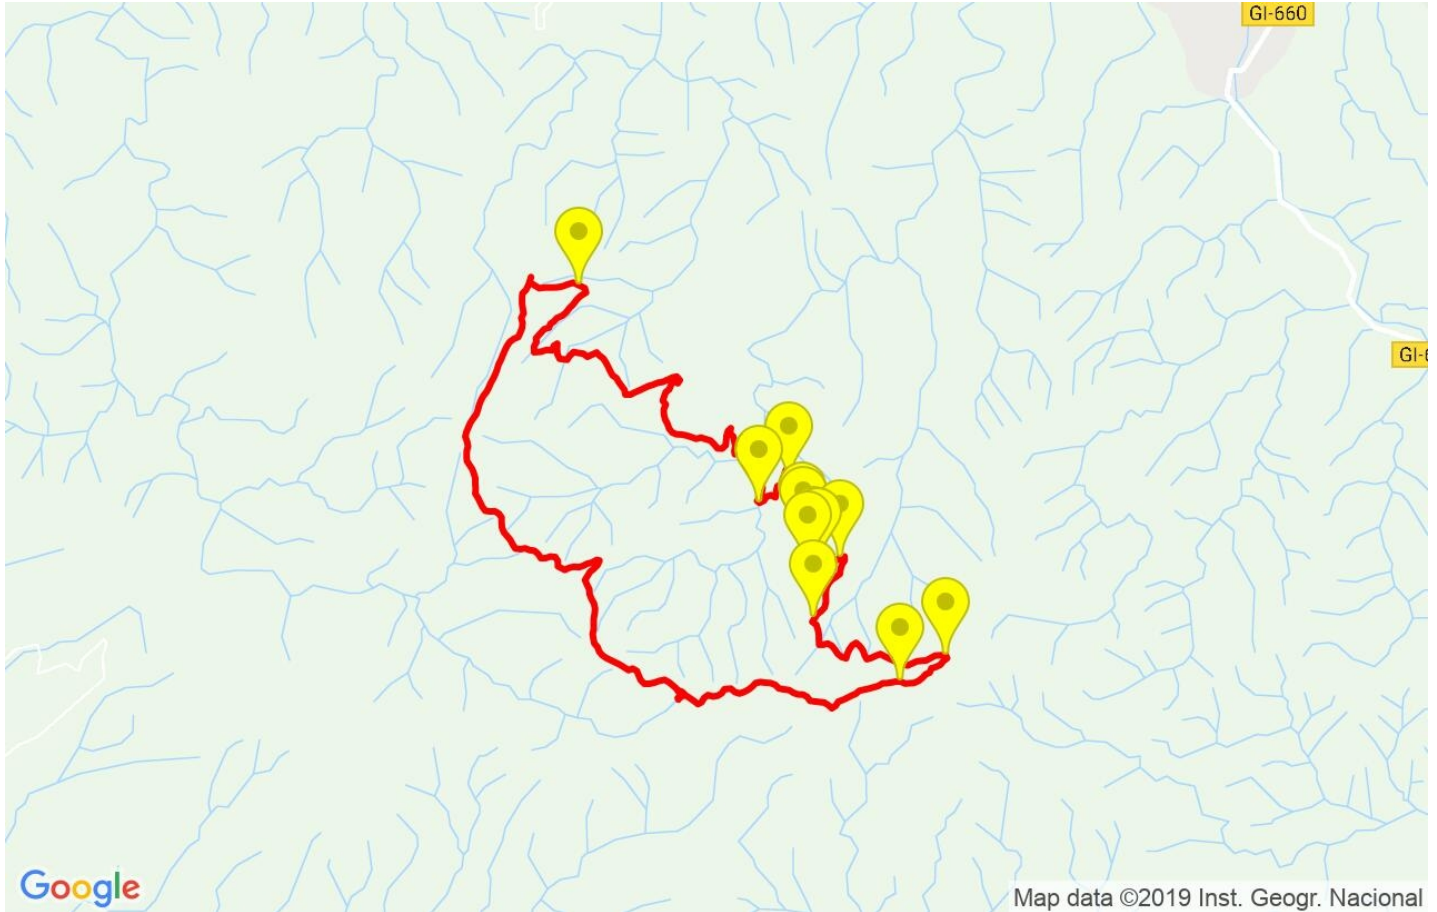

Track: Sostres comarcals. Puig d'Aiguabona. Baix Empordà

Les velocitats d'aquest track són típiques de = HKG

Fiabilitat de l'índex IBP = D

IBP = 56 HKG

Distància total	13.76 Km
Distància analitzada	13.76 Km
Distància lineal	0.01 Km

Canvis direcció per km	13.59
Canvis direcció >5° per km	11.85
Trams rectes acumulats	1.109 Km
Trams rectes per km	80.6 m
Canvis de pendent penalitzables	3
Canvis de pendent penalitzables per km	0.218

Troba les millors rutes

Resum de desnivells	Pujades	Distància en Km	del total en %	Velocitat en	Temps h:m:s
		0	0	0	0:00:00
	Entre el 15 i el 30%	0.361	2.62	2.21	0:09:48
	Entre el 10 i el 15%	1.668	12.13	2.93	0:34:12
	Entre el 5 i el 10%	2.226	16.18	3.52	0:37:58
	Entre l'1 i el 5%	2.083	15.14	3.77	0:33:10
	Total :	6.338	46.07	3.3	1:55:08
	Pla				
	Desnivells de l'1%	1.062	7.72	4.23	0:15:03
	Baixades				
	Entre l'1 i el 5%	1.117	8.12	4.61	0:14:32
Entre el 5 i el 10%	3.077	22.36	4.71	0:39:11	
Entre el 10 i el 15%	2.165	15.73	4.5	0:28:51	
Entre el 15 i el 30%	0	0	0	0:00:00	
Total :	6.359	46.22	4.62	1:22:34	
Total track :	13.76	100 %	3.88	3:32:45	

Track: Sostres comarcals. Puig d'Aiguabona. Baix Empordà

Les velocitats d'aquest track són típiques de = HKG

Fiabilitat de l'índex IBP = D

IBP = 56 HKG

Empits > 10%

Empits	Pendent promig	Distància	
 1	0.37	15 %	295 m
 2	4.22	12 %	419 m
 3	5.256	13 %	32 m
 4	5.287	23 %	179 m
 5	5.467	18 %	45 m
 6	5.703	13 %	513 m
 7	7.442	14 %	286 m
 8	7.856	13 %	126 m