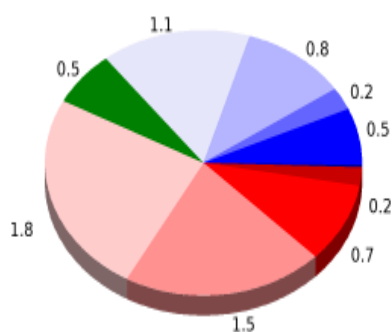

Resum de desnivells	Pujades	Distància en Km	del total en %	Velocitat en	Temps h:m:s
		0	0	0	0:00:00
	Entre el 15 i el 30%	0.153	2.14	3.08	0:02:59
	Entre el 10 i el 15%	0.656	9.16	4.02	0:09:48
	Entre el 5 i el 10%	1.475	20.59	4.18	0:21:10
	Entre l'1 i el 5%	1.76	24.58	4.41	0:23:56
	Total :	4.044	56.47	4.19	0:57:53
	Pla				
	Desnivells de l'1%	0.48	6.71	4.94	0:05:50
	Baixades				
	Entre l'1 i el 5%	1.101	15.37	3.84	0:17:13
	Entre el 5 i el 10%	0.763	10.66	3.32	0:13:47
	Entre el 10 i el 15%	0.241	3.37	2.97	0:04:52
	Entre el 15 i el 30%	0.482	6.73	1.71	0:16:54
		0.049	0.69	0	0:00:00
	Total :	2.636	36.82	3	0:52:46
	Total track :	7.16	100 %	3.69	1:56:29