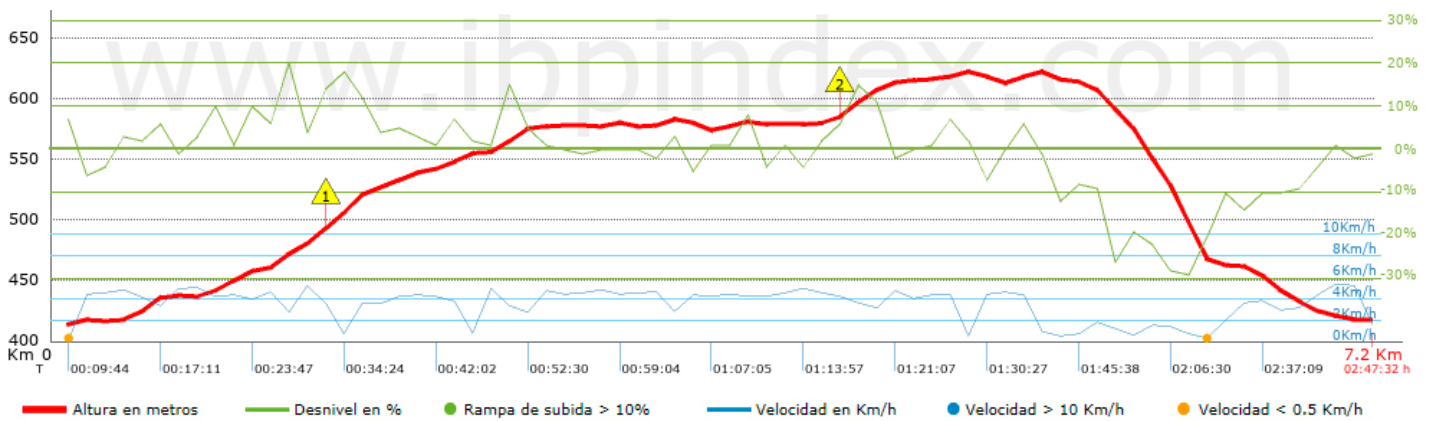

Track: Puig d'Aguilera

Les velocitats d'aquest track són típiques de = HKG

Fiabilitat de l'índex IBP = C

IBP = 34 HKG

Distància total	7.16 Km
Distància analitzada	7.16 Km
Distància lineal	0 Km

Desn. De pujada acumulat	260.6 m
Desn. De baixada acumulat	251.9 m
Altura màxima	622.6 m
Altura mínima	409.2 m
Ràtio de pujada	6.44 %
Ràtio de baixada	9.55 %
Desnivell positiu per km	36.4 m
Desnivell negatiu per km	35.18 m

Troba les millors rutes

Resum de desnivells	Pujades	Distància en Km	del total en %	Velocitat en	Temps h:m:s
		0	0	0	0:00:00
	Entre el 15 i el 30%	0.153	2.14	3.08	0:02:59
	Entre el 10 i el 15%	0.656	9.16	4.02	0:09:48
	Entre el 5 i el 10%	1.475	20.59	4.18	0:21:10
	Entre l'1 i el 5%	1.76	24.58	4.41	0:23:56
	Total :	4.044	56.47	4.19	0:57:53
	Pla				
	Desnivells de l'1%	0.48	6.71	4.94	0:05:50
	Baixades				
	Entre l'1 i el 5%	1.101	15.37	3.84	0:17:13
	Entre el 5 i el 10%	0.763	10.66	3.32	0:13:47
	Entre el 10 i el 15%	0.241	3.37	2.97	0:04:52
	Entre el 15 i el 30%	0.482	6.73	1.71	0:16:54
		0.049	0.69	0	0:00:00
	Total :	2.636	36.82	3	0:52:46
	Total track :	7.16	100 %	3.69	1:56:29

Track: Puig d'Aguilera

Les velocitats d'aquest track són típiques de = HKG

Fiabilitat de l'índex IBP = C

IBP = 34 HKG

Empits > 10%

Empits	Pendent promig	Distància
 1.446	15 %	227 m
 4.272	13 %	142 m

Paràmetres a gran alçada, dades per sobre de