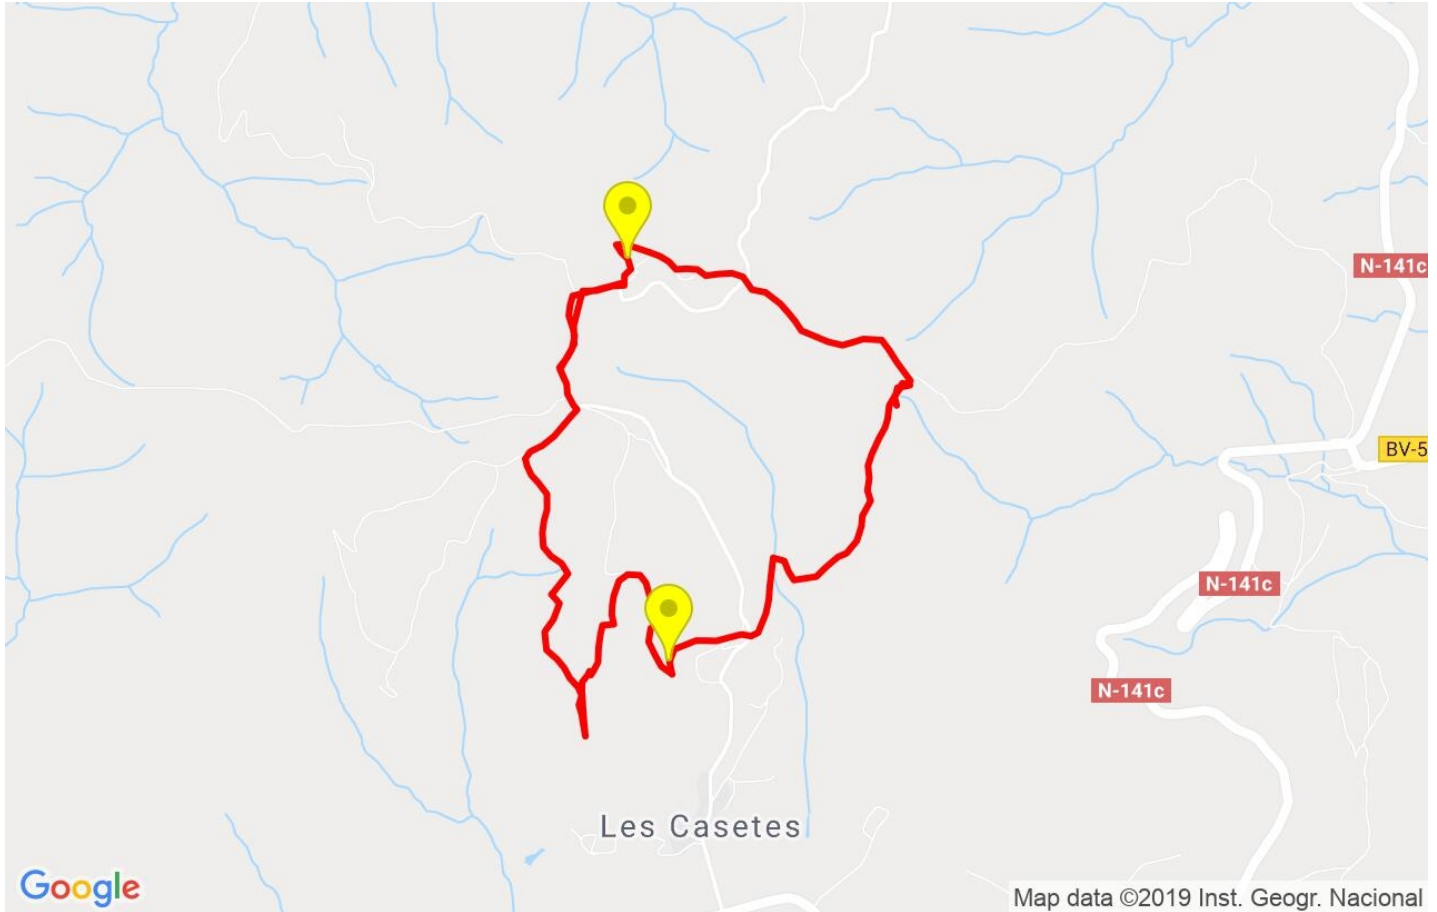

Track: Sostres comarcals. Puig Rodò. Moianès
Les velocitats d'aquest track són típiques de = BYC
Fiabilitat de l'índex IBP = D

IBP = 30 HKG

Distància total	6.9 Km
Distància analitzada	6.9 Km
Distància lineal	0.4 Km

Desn. De pujada acumulat	226.13 m
Desn. De baixada acumulat	197.68 m
Altura màxima	1061.52 m
Altura mínima	929.31 m
Ràtio de pujada	6.47 %
Ràtio de baixada	6.45 %
Desnivell positiu per km	32.77 m
Desnivell negatiu per km	28.65 m

Temps total	1:36:59 h
Temps en moviment	1:30:05 h
Temps parat	0:06:54 h

Velocitat mitjana total	4.27 Km/h
Velocitat mitjana en moviment	4.6 Km/h
Velocitat màxima sostinguda	42.61 Km/h

Filtre pendent màxim	~55 %
Separació mínima analitzada	~30 m
Nombre de punts	373 (cad. 18.5 m)
Punts significatius	171 (cad. 40.59 m / 45.84 %)
Punts aberrants	1 (0.27 % d. total)

Canvis direcció per km	10.87
Canvis direcció >5° per km	9.71
Trams rectes acumulats	0.69 Km
Trams rectes per km	100 m
Canvis de pendent penalitzables	2
Canvis de pendent penalitzables per km	0.29

Troba les millors rutes

Resum de desnivells	Pujades	Distància en Km	del total en %	Velocitat en	Temps h:m:s
		0	0	0	0:00:00
	Entre el 15 i el 30%	0.032	0.46	3.25	0:00:35
	Entre el 10 i el 15%	0.297	4.3	3.15	0:05:39
	Entre el 5 i el 10%	1.893	27.43	4.37	0:25:59
	Entre l'1 i el 5%	1.273	18.45	5.23	0:14:37
	Total :	3.494	50.64	4.48	0:46:50
	Pla				
	Desnivells de l'1%	0.339	4.91	4.63	0:04:23
	Baixades				
	Entre l'1 i el 5%	0.902	13.08	4.75	0:11:24
Entre el 5 i el 10%	1.9	27.54	4.68	0:24:23	
Entre el 10 i el 15%	0.264	3.83	5.14	0:03:05	
Entre el 15 i el 30%	0	0	0	0:00:00	
Total :	3.067	44.45	4.73	0:38:52	
Total track :	6.9	100 %	4.6	1:30:05	

Track: Sostres comarcals. Puig Rodò. Moianès

Les velocitats d'aquest track són típiques de = BYC

Fiabilitat de l'índex IBP = D

IBP = 30 HKG