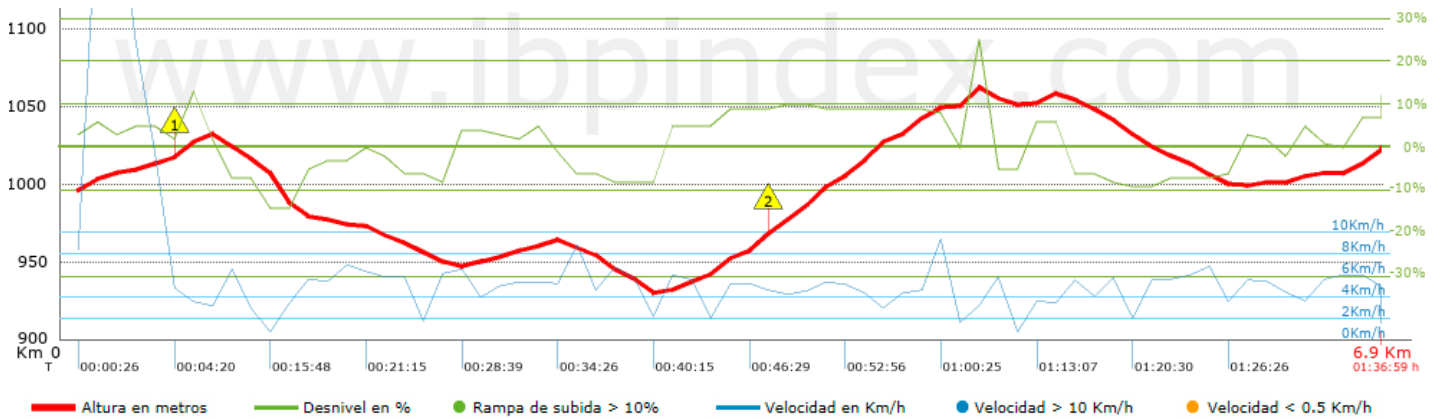

Track: Sostres comarcals. Puig Rodò. Moianès
Les velocitats d'aquest track són típiques de = BYC
Fiabilitat de l'índex IBP = D

IBP = 30 HKG

Distància total	6.9 Km
Distància analitzada	6.9 Km
Distància lineal	0.4 Km

Desn. De pujada acumulat	226.13 m
Desn. De baixada acumulat	197.68 m
Altura màxima	1061.52 m
Altura mínima	929.31 m
Ràtio de pujada	6.47 %
Ràtio de baixada	6.45 %
Desnivell positiu per km	32.77 m
Desnivell negatiu per km	28.65 m

Temps total	1:36:59 h
Temps en moviment	1:30:05 h
Temps parat	0:06:54 h

Velocitat mitjana total	4.27 Km/h
Velocitat mitjana en moviment	4.6 Km/h
Velocitat màxima sostinguda	42.61 Km/h

Filtre pendent màxim	~55 %
Separació mínima analitzada	~30 m
Nombre de punts	373 (cad. 18.5 m)
Punts significatius	171 (cad. 40.59 m / 45.84 %)
Punts aberrants	1 (0.27 % d. total)

Canvis direcció per km	10.87
Canvis direcció >5° per km	9.71
Trams rectes acumulats	0.69 Km
Trams rectes per km	100 m
Canvis de pendent penalitzables	2
Canvis de pendent penalitzables per km	0.29

Troba les millors rutes

Resum de desnivells	Pujades	Distància en Km	del total en %	Velocitat en	Temps h:m:s
		0	0	0	0:00:00
	Entre el 15 i el 30%	0.032	0.46	3.25	0:00:35
	Entre el 10 i el 15%	0.297	4.3	3.15	0:05:39
	Entre el 5 i el 10%	1.893	27.43	4.37	0:25:59
	Entre l'1 i el 5%	1.273	18.45	5.23	0:14:37
	Total :	3.494	50.64	4.48	0:46:50
	Pla				
	Desnivells de l'1%	0.339	4.91	4.63	0:04:23
	Baixades				
	Entre l'1 i el 5%	0.902	13.08	4.75	0:11:24
Entre el 5 i el 10%	1.9	27.54	4.68	0:24:23	
Entre el 10 i el 15%	0.264	3.83	5.14	0:03:05	
Entre el 15 i el 30%	0	0	0	0:00:00	
Total :	3.067	44.45	4.73	0:38:52	
Total track :	6.9	100 %	4.6	1:30:05	

Track: Sostres comarcals. Puig Rodò. Moianès

Les velocitats d'aquest track són típiques de = BYC

Fiabilitat de l'índex IBP = D

IBP = 30 HKG