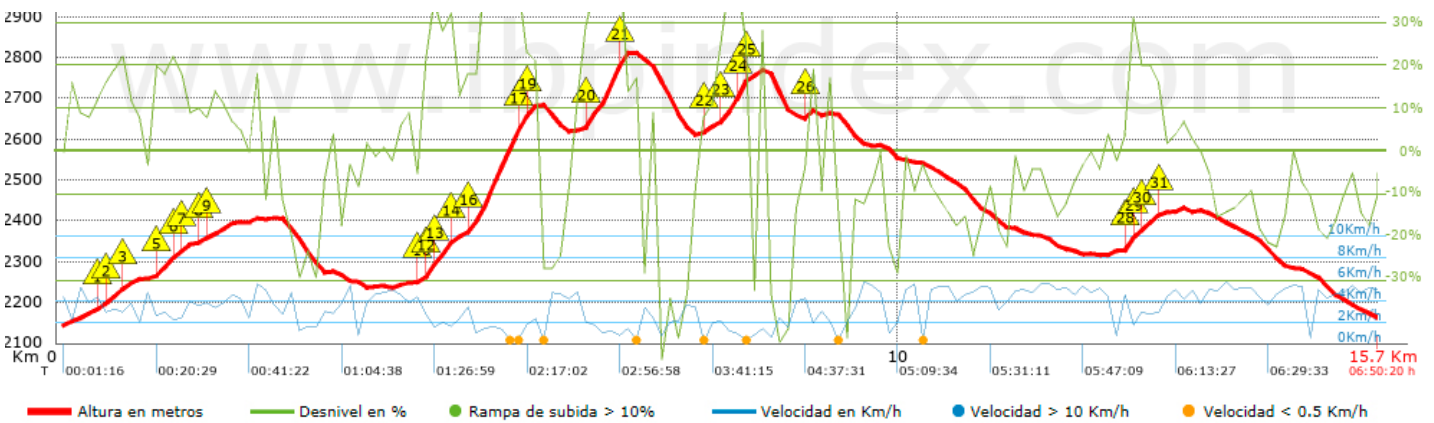

Track: Puig Peric

Les velocitats d'aquest track són típiques de = HKG

Fiabilitat de l'índex IBP = A

IBP = 154 HKG

Distància total	15.72 Km
Distància analitzada	15.72 Km
Distància lineal	0 Km

Desn. De pujada acumulat	1282.6 m
Desn. De baixada acumulat	1262.6 m
Altura màxima	2810.4 m
Altura mínima	2143.5 m
Ràtio de pujada	18.57 %
Ràtio de baixada	15.79 %
Desnivell positiu per km	81.59 m
Desnivell negatiu per km	80.32 m

Troba les millors rutes

Resum de desnivells	Pujades	Distància en Km	del total en %	Velocitat en	Temps h:m:s
		1.442	9.18	1.47	0:59:04
	Entre el 15 i el 30%	1.972	12.55	2.27	0:52:07
	Entre el 10 i el 15%	1.214	7.72	3.03	0:24:04
	Entre el 5 i el 10%	1.277	8.12	3.41	0:22:26
	Entre l'1 i el 5%	1.003	6.38	3.56	0:16:53
	Total :	6.908	43.95	2.37	2:54:34
	Pla				
	Desnivells de l'1%	0.816	5.19	3.51	0:13:56
	Baixades				
	Entre l'1 i el 5%	1.365	8.69	3.62	0:22:39
Entre el 5 i el 10%	1.514	9.63	4.06	0:22:24	
Entre el 10 i el 15%	1.585	10.08	4.23	0:22:28	
Entre el 15 i el 30%	2.706	17.22	3.14	0:51:46	
	0.824	5.24	2.33	0:21:10	
Total :	7.995	50.86	3.42	2:20:27	
Total track :	15.72	100 %	2.87	5:28:57	

Track: Puig Peric

Les velocitats d'aquest track són típiques de = HKG

Fiabilitat de l'índex IBP = A

IBP = 154 HKG

Empits > 10%

Empits	Pendent promig	Distància	
 1	0.432	12 %	112 m
 2	0.544	17 %	198 m
 3	0.742	14 %	206 m
 4	1.121	15 %	95 m
 5	1.216	22 %	161 m
 6	1.377	19 %	67 m
 7	1.444	11 %	225 m
 8	1.669	11 %	109 m
 9	1.779	13 %	222 m
 10	4.299	13 %	31 m
 11	4.33	22 %	33 m
 12	4.363	29 %	135 m
 13	4.498	26 %	191 m
 14	4.689	11 %	129 m
 15	4.818	18 %	37 m
 16	4.856	40 %	618 m
 17	5.473	34 %	102 m
 18	5.576	29 %	31 m
 19	5.606	25 %	63 m
 20	6.243	39 %	451 m
 21	6.694	34 %	35 m
 22	7.832	30 %	229 m
 23	8.061	36 %	152 m
 24	8.213	33 %	30 m
 25	8.867	21 %	94 m
 26	12.684	28 %	94 m