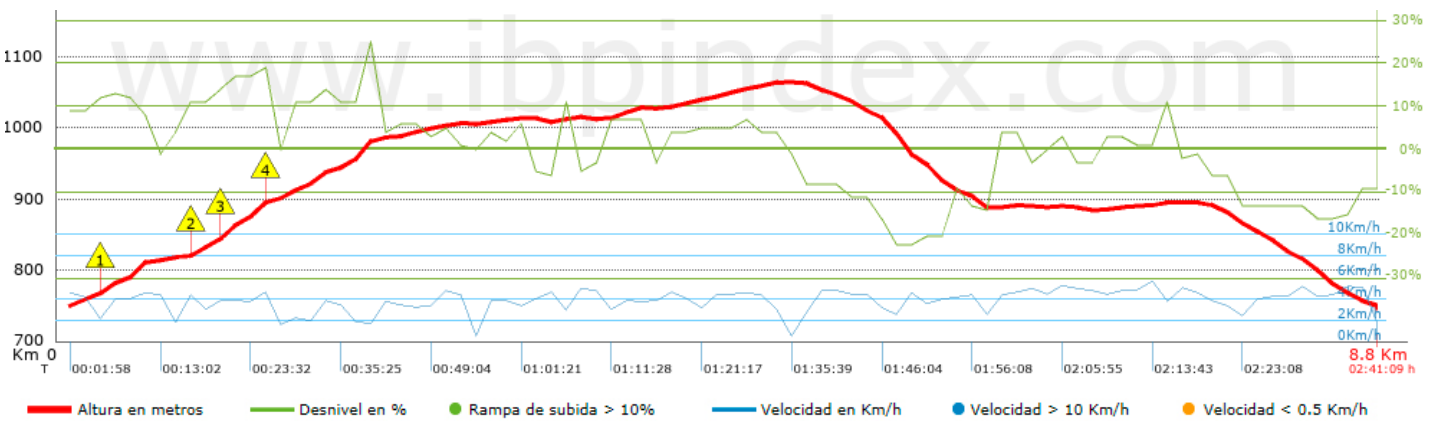

Track: Puig Pelat

Les velocitats d'aquest track són típiques de = HKG

Fiabilitat de l'índex IBP = D

IBP = 44 HKG

Empits > 10%

Empits		Pendent promig	Distància
1	0.242	15 %	292 m
2	0.821	11 %	249 m
3	1.07	17 %	335 m