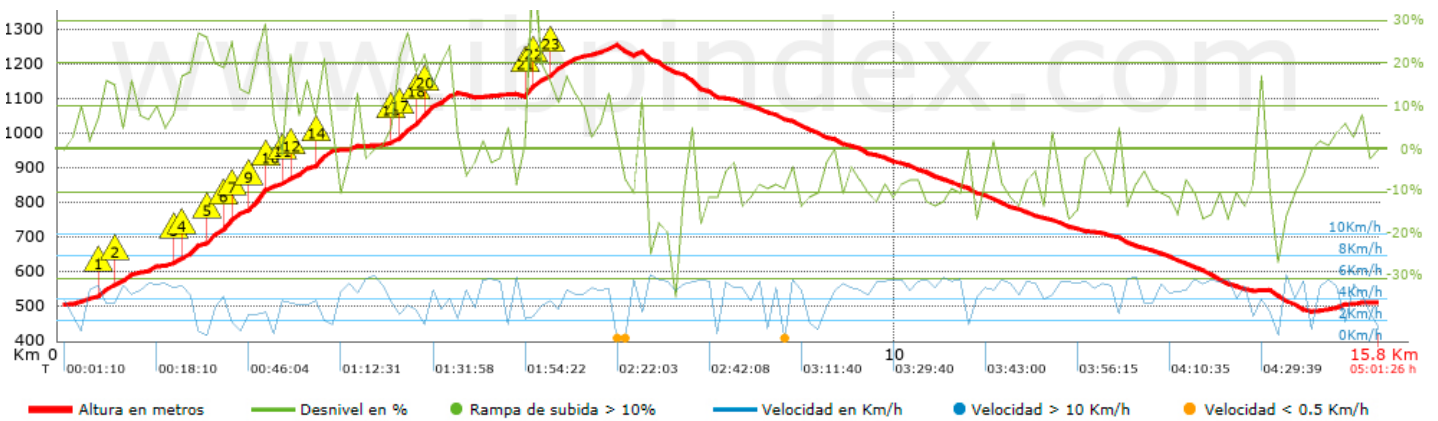

Track: Puig Neulos

Les velocitats d'aquest track són típiques de = HKG

Fiabilitat de l'índex IBP = A

IBP = 80 HKG

Empits > 10%

Empits	Pendent promig	Distància
1 0.467	16 %	199 m
2 0.666	12 %	175 m
3 1.392	13 %	37 m
4 1.43	16 %	218 m
5 1.744	23 %	213 m
6 1.957	24 %	150 m
7 2.107	14 %	144 m
8 2.25	17 %	40 m
9 2.29	27 %	134 m
10 2.425	18 %	122 m
11 2.658	14 %	101 m
12 2.759	12 %	309 m
13 3.068	19 %	38 m
14 3.106	24 %	146 m
15 4.01	13 %	30 m
16 4.04	21 %	34 m
17 4.074	24 %	146 m
18 4.22	22 %	148 m
19 4.368	23 %	34 m
20 4.402	17 %	275 m
21 5.563	29 %	100 m
22 5.662	14 %	206 m
23 5.869	18 %	248 m