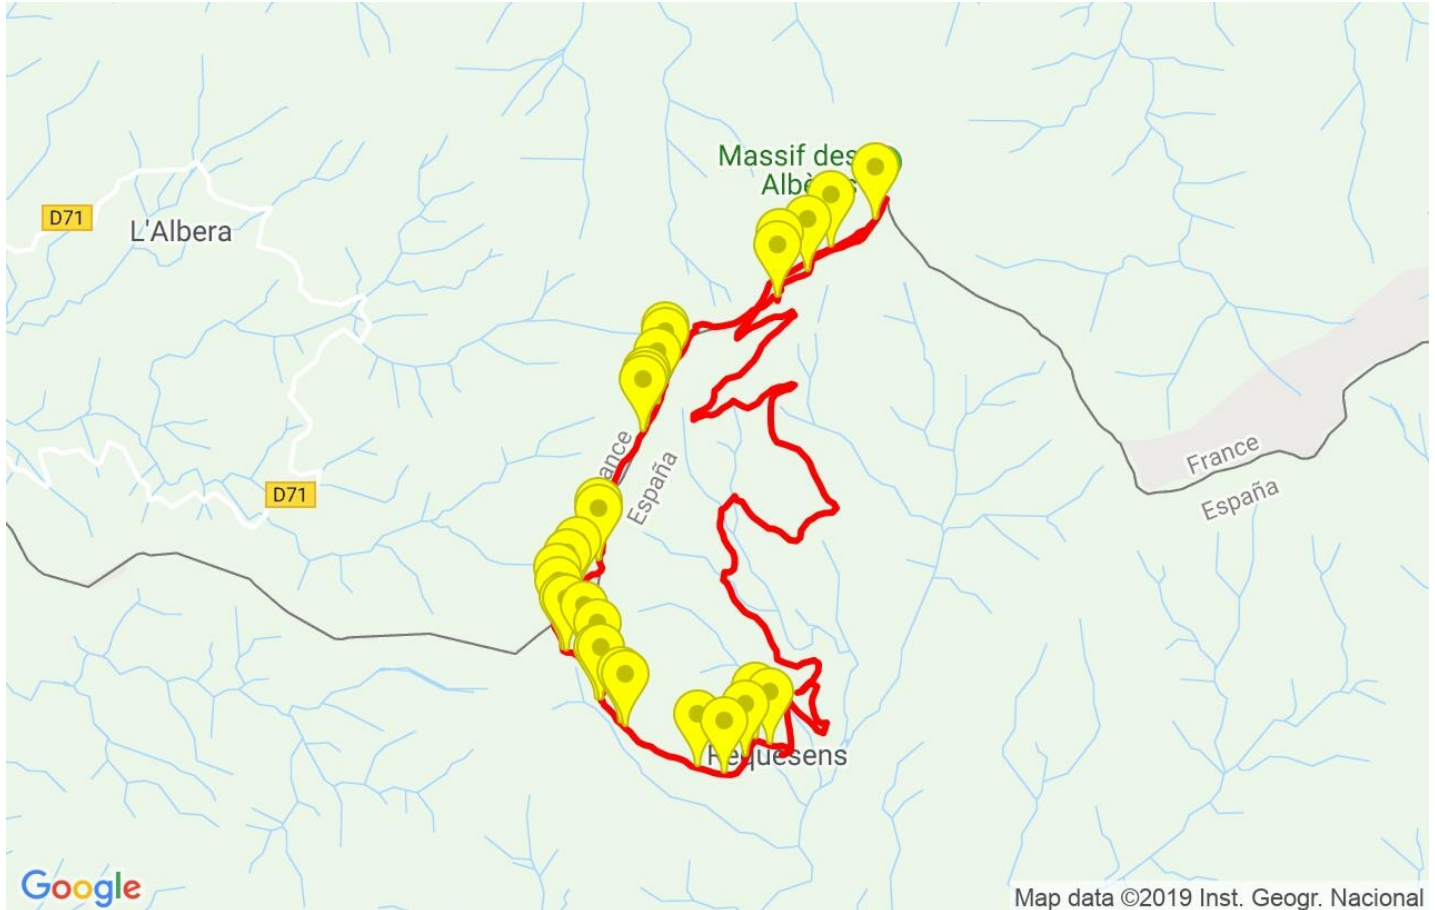

Track: Puig Neulos

Les velocitats d'aquest track són típiques de = HKG

Fiabilitat de l'índex IBP = A

IBP = 80 HKG

Empits > 10%

Empits	Pendent promig	Distància
1 0.467	16 %	199 m
2 0.666	12 %	175 m
3 1.392	13 %	37 m
4 1.43	16 %	218 m
5 1.744	23 %	213 m
6 1.957	24 %	150 m
7 2.107	14 %	144 m
8 2.25	17 %	40 m
9 2.29	27 %	134 m
10 2.425	18 %	122 m
11 2.658	14 %	101 m
12 2.759	12 %	309 m
13 3.068	19 %	38 m
14 3.106	24 %	146 m
15 4.01	13 %	30 m
16 4.04	21 %	34 m
17 4.074	24 %	146 m
18 4.22	22 %	148 m
19 4.368	23 %	34 m
20 4.402	17 %	275 m
21 5.563	29 %	100 m
22 5.662	14 %	206 m
23 5.869	18 %	248 m