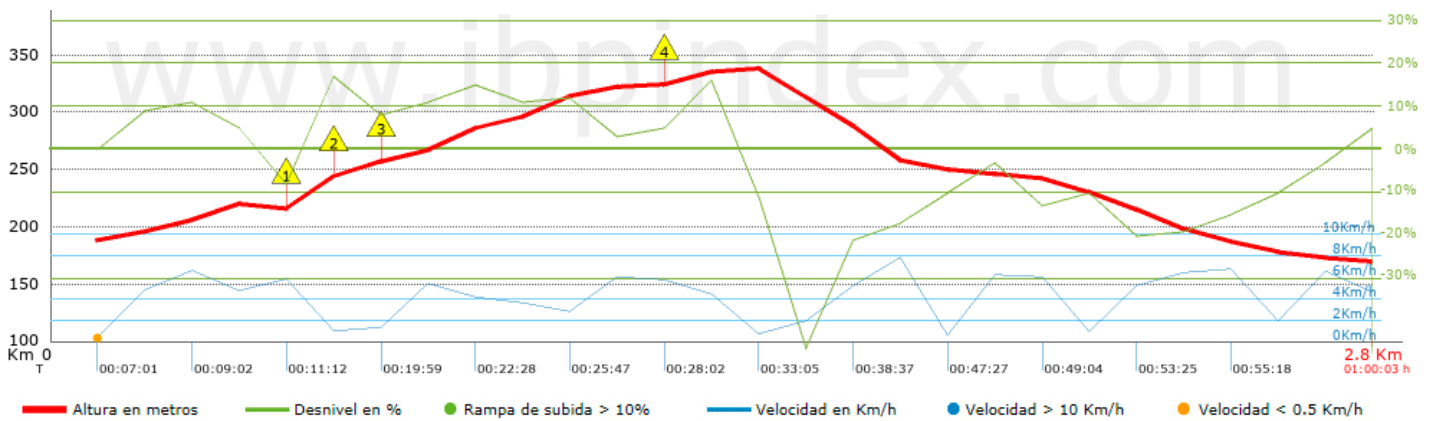

Track: Puig Madrona

Les velocitats d'aquest track són típiques de = HKG

Fiabilitat de l'índex IBP = A

IBP = 30 HKG

Empits > 10%

Empits		Pendent promig	Distància
1	0.45	26 %	108 m
2	0.686	14 %	414 m
3	1.278	15 %	110 m