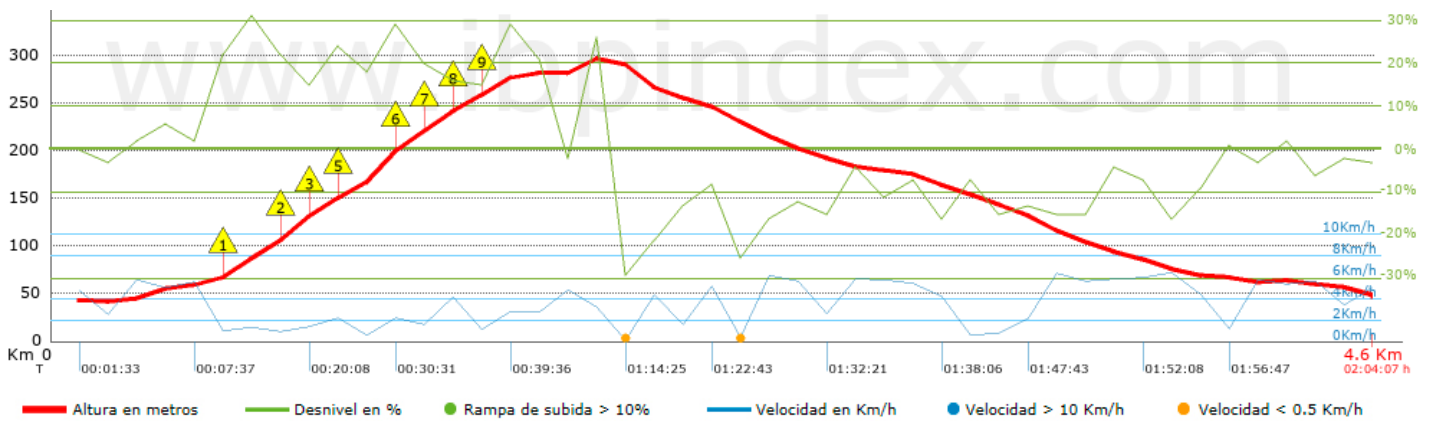

Track: Puig Castellar

Les velocitats d'aquest track són típiques de = HKG

Fiabilitat de l'índex IBP = A

IBP = 36 HKG

Empits > 10%			
Empits		Pendent promig	Distància
	0.53	22 %	227 m
	0.757	27 %	71 m
	0.828	15 %	112 m
	0.941	24 %	32 m
	0.973	21 %	175 m
	1.148	36 %	71 m
	1.219	19 %	151 m
	1.369	15 %	113 m
	1.482	19 %	33 m