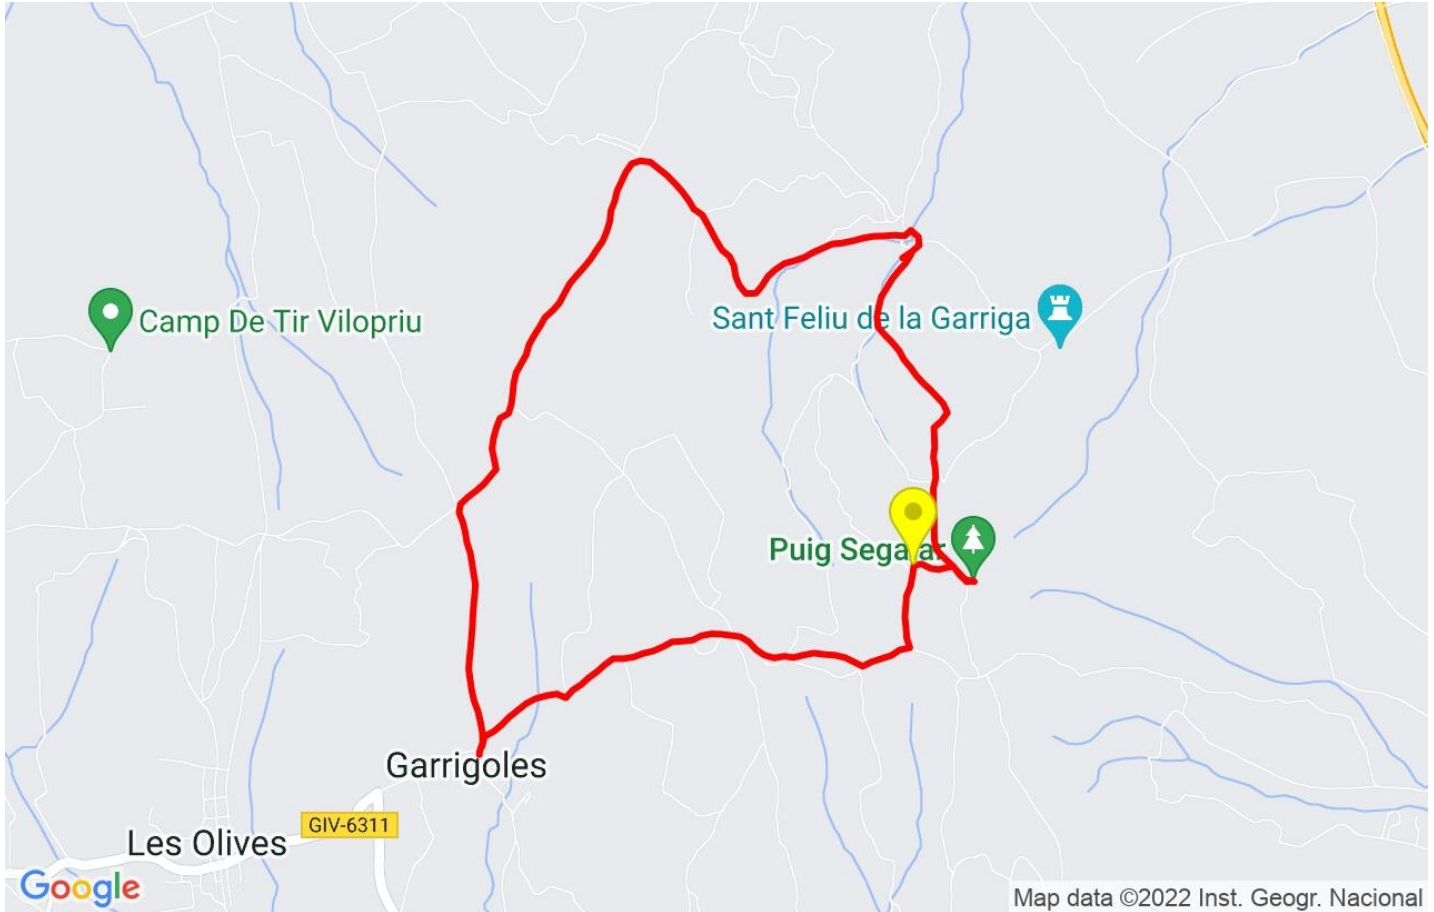

Track: Puig Segalar.

Les velocitats d'aquest track són típiques de = HKG

Fiabilitat de l'índex IBP = D

**IBP = 29 HKG**

Distància total	6.91 Km
Distància analitzada	6.91 Km
Distància lineal	0 Km

Desn. De pujada acumulat	181.96 m
Desn. De baixada acumulat	182.53 m
Altura màxima	173.91 m
Altura mínima	63.2 m
Ràtio de pujada	5.2 %
Ràtio de baixada	5.81 %
Desnivell positiu per km	26.33 m
Desnivell negatiu per km	26.42 m

Track: Puig Segalar.

Data: 17/09/2022

Track: Puig Segalar.

Les velocitats d'aquest track són típiques de = HKG

Fiabilitat de l'índex IBP = D

**IBP = 29 HKG**

**Empits > 10%**

Empits		Pendent promig	Distància
	1.877	11 %	290 m