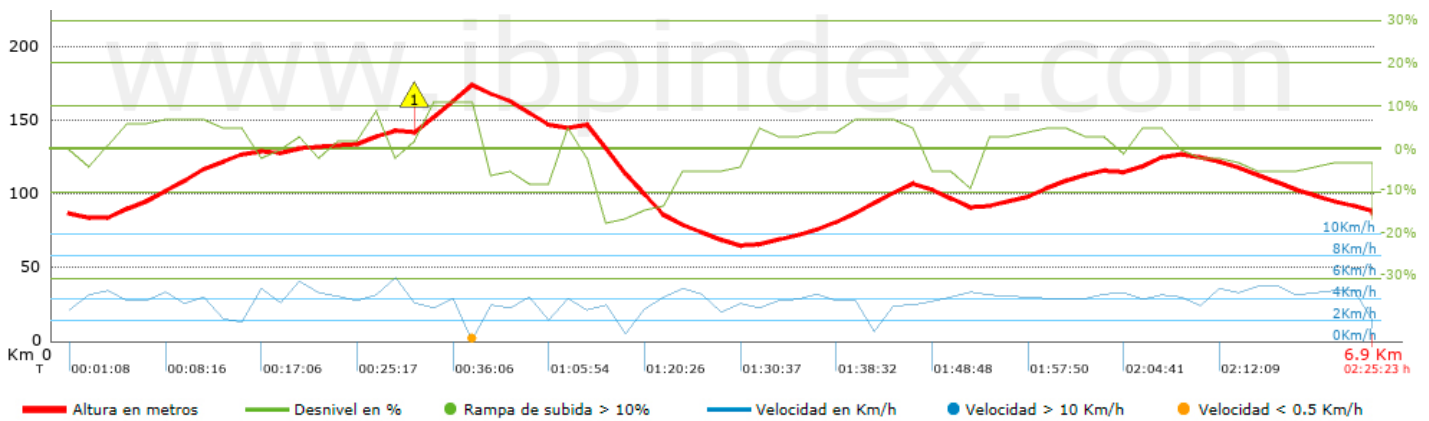

Track: Puig Segalar.

Les velocitats d'aquest track són típiques de = HKG

Fiabilitat de l'índex IBP = D

**IBP = 29 HKG**

Distància total	6.91 Km
Distància analitzada	6.91 Km
Distància lineal	0 Km

Desn. De pujada acumulat	181.96 m
Desn. De baixada acumulat	182.53 m
Altura màxima	173.91 m
Altura mínima	63.2 m
Ràtio de pujada	5.2 %
Ràtio de baixada	5.81 %
Desnivell positiu per km	26.33 m
Desnivell negatiu per km	26.42 m

Troba les millors rutes

Resum de desnivells	Pujades	Distància en Km	del total en %	Velocitat en	Temps h:m:s
		0	0	0	0:00:00
	Entre el 15 i el 30%	0	0	0	0:00:00
	Entre el 10 i el 15%	0.29	4.19	2.84	0:06:07
	Entre el 5 i el 10%	1.503	21.76	3.3	0:27:19
	Entre l'1 i el 5%	1.706	24.69	3.66	0:28:00
	<b>Total :</b>	<b>3.499</b>	<b>50.65</b>	<b>3.42</b>	<b>1:01:26</b>
	<b>Pla</b>				
	<b>Desnivells de l'1%</b>	0.269	3.89	3.34	0:04:50
	<b>Baixades</b>				
	Entre l'1 i el 5%	1.644	23.8	3.68	0:26:47
Entre el 5 i el 10%	1.081	15.65	3.16	0:20:32	
Entre el 10 i el 15%	0.169	2.44	2.63	0:03:51	
Entre el 15 i el 30%	0.246	3.56	2.67	0:05:32	
	0	0	0	0:00:00	
<b>Total :</b>	<b>3.141</b>	<b>45.46</b>	<b>3.32</b>	<b>0:56:42</b>	
<b>Total track :</b>	<b>6.91</b>	<b>100 %</b>	<b>3.37</b>	<b>2:02:58</b>	

Track: Puig Segalar.

Data: 17/09/2022

Track: Puig Segalar.

Les velocitats d'aquest track són típiques de = HKG

Fiabilitat de l'índex IBP = D

**IBP = 29 HKG**

**Empits > 10%**

Empits		Pendent promig	Distància
	1.877	11 %	290 m

**Aturades**

Distància	Temps parat	Alçada	Temps de de la sortida	Temps des d'aturada anterior	Distància a aturada anterior
2.134	0:18:57 > 10´	170	0:37:14	0:37:14	2.134
2.867	0:03:28	131	1:12:17	0:35:03	0.733
<b>Total : 0:22:25 h</b>					