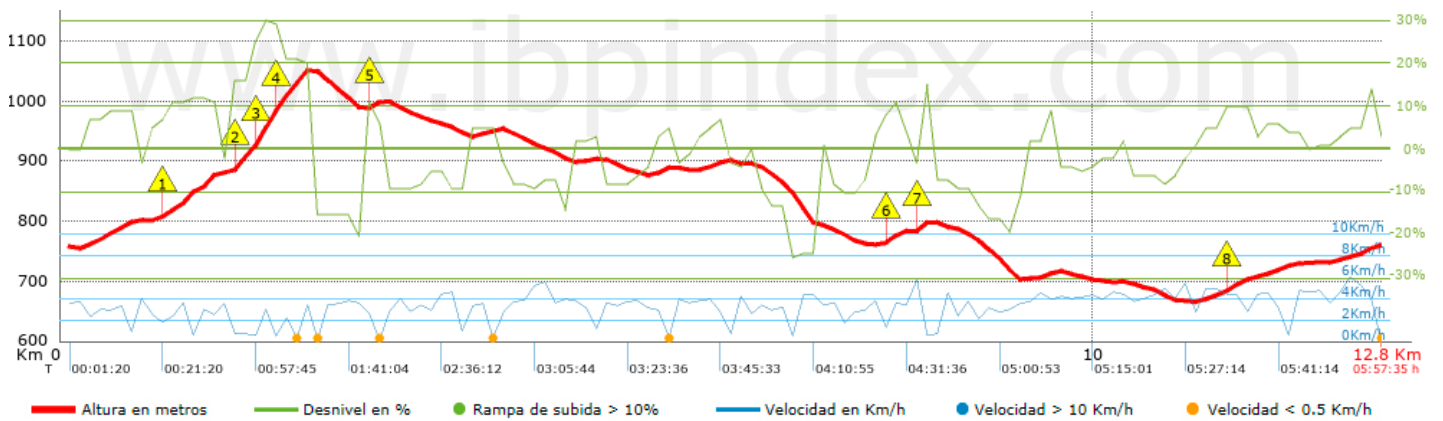

Temps total	5:57:35 h
Temps en moviment	4:02:32 h
Temps parat	1:55:03 h

Velocitat mitjana total	2.13 Km/h
Velocitat mitjana en moviment	3.14 Km/h
Velocitat màxima sostinguda	6.24 Km/h

Filtre pendent màxim	~55 %
Separació mínima analitzada	~30 m
Nombre de punts	1171 (cad. 10.84 m)
Punts significatius	384 (cad. 33.21 m / 32.79 %)
Punts aberrants	1 (0.09 % d. total)

Canvis direcció per km	14.34
Canvis direcció >5° per km	11.98
Trams rectes acumulats	1.273 Km
Trams rectes per km	100.32 m
Canvis de pendent penalitzables	7
Canvis de pendent penalitzables per km	0.552

Troba les millors rutes

Resum de desnivells	Pujades	Distància en Km	del total en %	Velocitat en	Temps h:m:s	
		0	0	0	0:00:00	
	Entre el 15 i el 30%	0.938	7.4	2.46	0:22:52	
	Entre el 10 i el 15%	1.069	8.42	3.25	0:19:45	
	Entre el 5 i el 10%	1.584	12.48	2.76	0:34:29	
	Entre l'1 i el 5%	2.356	18.57	3.95	0:35:49	
	<b>Total :</b>	<b>5.947</b>	<b>46.87</b>	<b>3.16</b>	<b>1:52:55</b>	
	<b>Pla</b>					
	Desnivells de l'1%	0.567	4.47	3.2	0:10:38	
	<b>Baixades</b>					
	Entre l'1 i el 5%	1.474	11.62	3.58	0:24:41	
Entre el 5 i el 10%	3.302	26.02	3.05	1:05:00		
Entre el 10 i el 15%	0.553	4.36	2.79	0:11:53		
Entre el 15 i el 30%	0.93	7.33	3.2	0:17:25		
	0	0	0	0:00:00		
<b>Total :</b>	<b>6.259</b>	<b>49.33</b>	<b>3.16</b>	<b>1:58:59</b>		
<b>Total track :</b>	<b>12.69</b>	<b>100 %</b>	<b>3.14</b>	<b>4:02:32</b>		

Track: Puig de la Gavarra des del coll dels Horts  
 Les velocitats d'aquest track són típiques de = HKG  
 Fiabilitat de l'índex IBP = D

**IBP = 58 HKG**

**Empits > 10%**

<b>Empits</b>		<b>Pendent promig</b>	<b>Distància</b>
	0.964	13 %	515 m
	1.613	16 %	232 m
	1.845	29 %	267 m
	2.112	21 %	270 m
	7.957	12 %	132 m
	8.294	15 %	104 m