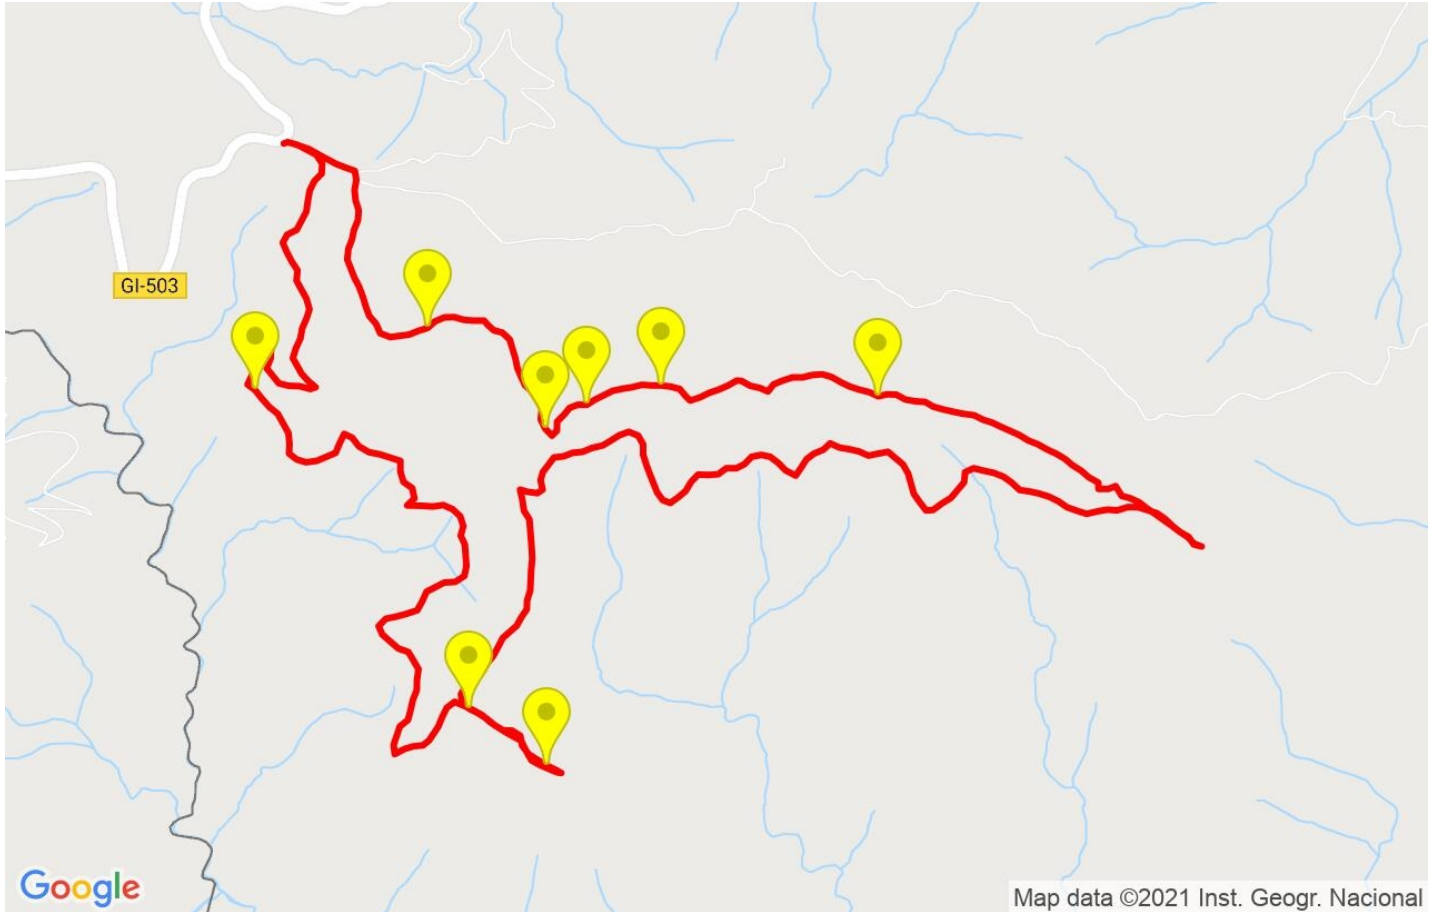

Track: Puig de la Gavarra des del coll dels Horts
Les velocitats d'aquest track són típiques de = HKG
Fiabilitat de l'índex IBP = D

IBP = 58 HKG

Empits > 10%

Empits		Pendent promig	Distància
	0.964	13 %	515 m
	1.613	16 %	232 m
	1.845	29 %	267 m
	2.112	21 %	270 m
	7.957	12 %	132 m
	8.294	15 %	104 m