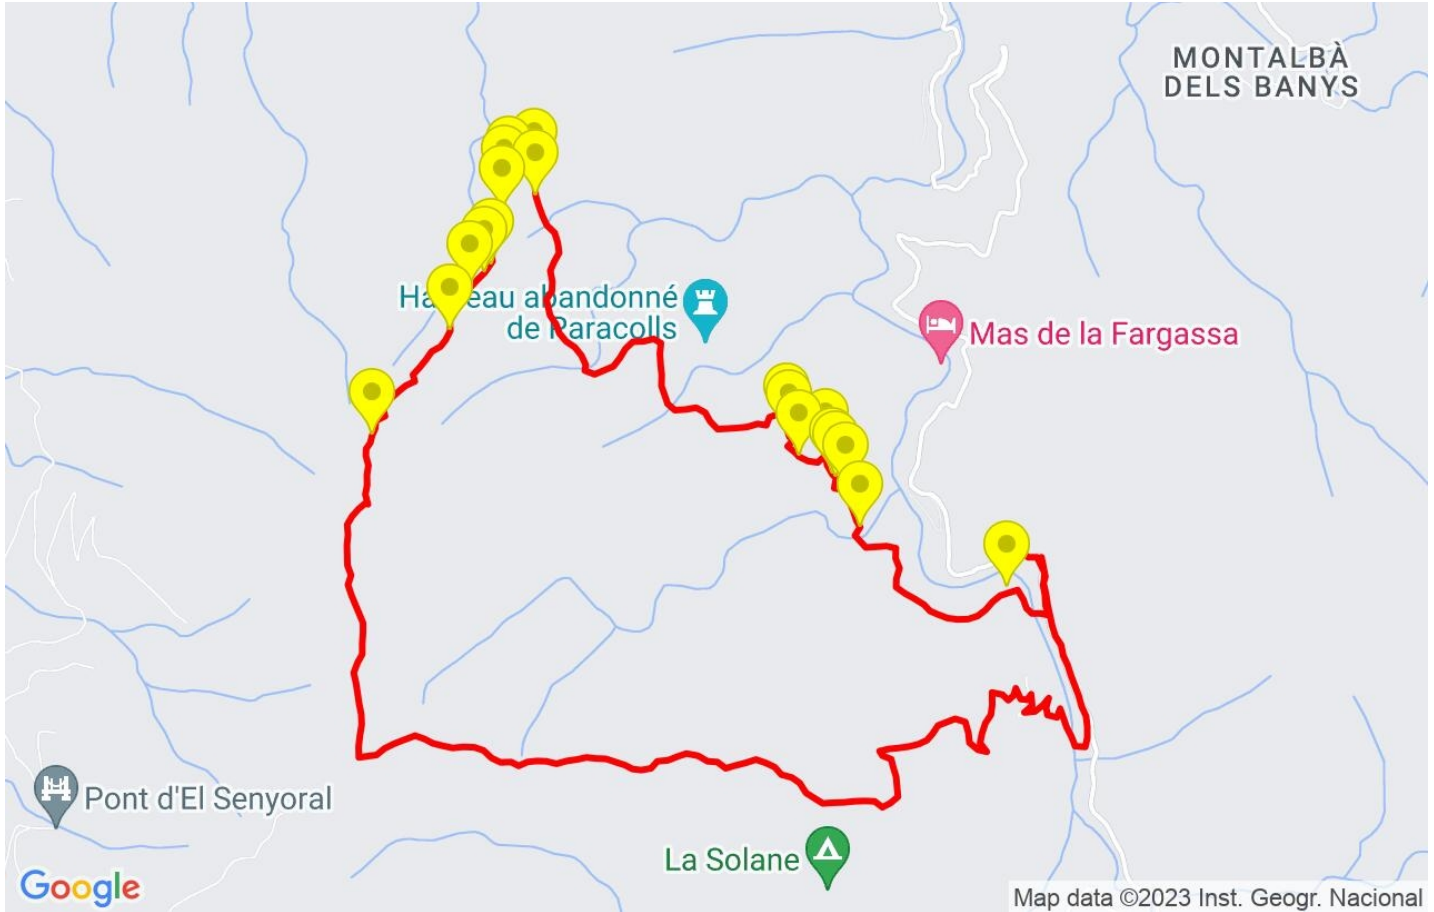

Track: Piló de Bellmaig

Les velocitats d'aquest track són típiques de = HKG

Fiabilitat de l'índex IBP = B

IBP = 77 HKG

Distància total	10.45 Km
Distància analitzada	10.45 Km
Distància lineal	0.02 Km

Desn. De pujada acumulat	774.6 m
Desn. De baixada acumulat	773.7 m
Altura màxima	1271.9 m
Altura mínima	651.5 m
Ràtio de pujada	16.41 %
Ràtio de baixada	14.8 %
Desnivell positiu per km	74.12 m
Desnivell negatiu per km	74.04 m

Canvis direcció per km	14.93
Canvis direcció >5° per km	12.44
Trams rectes acumulats	0.669 Km
Trams rectes per km	64.02 m
Canvis de pendent penalitzables	6
Canvis de pendent penalitzables per km	0.574

Troba les millors rutes

Resum de desnivells	Pujades	Distància en Km	del total en %	Velocitat en	Temps h:m:s	
		0.88	8.42	1.94	0:27:11	
	Entre el 15 i el 30%	1.252	11.98	2.42	0:31:06	
	Entre el 10 i el 15%	0.549	5.25	2.77	0:11:54	
	Entre el 5 i el 10%	0.833	7.97	3.44	0:14:33	
	Entre l'1 i el 5%	1.207	11.54	3.38	0:21:27	
	Total :	4.721	45.17	2.67	1:46:11	
	Pla					
	Desnivells de l'1%	0.505	4.83	3.84	0:07:53	
	Baixades					
	Entre l'1 i el 5%	0.974	9.32	3.14	0:18:38	
Entre el 5 i el 10%	1.035	9.9	3.61	0:17:12		
Entre el 10 i el 15%	1.009	9.65	3.18	0:19:01		
Entre el 15 i el 30%	1.729	16.54	3.35	0:30:58		
	0.481	4.6	2.71	0:10:38		
Total :	5.227	50	3.25	1:36:27		
Total track :	10.45	100 %	2.98	3:30:31		

Track: Piló de Bellmaig

Les velocitats d'aquest track són típiques de = HKG

Fiabilitat de l'índex IBP = B

IBP = 77 HKG

Empits > 10%			
Empits		Pendent promig	Distància
	0.438	24 %	135 m
	1.215	28 %	177 m
	1.392	22 %	97 m
	1.489	22 %	33 m
	1.522	24 %	74 m
	1.596	32 %	104 m
	1.7	21 %	141 m
	1.841	26 %	32 m
	1.873	20 %	70 m
	3.565	14 %	69 m
	3.633	25 %	169 m
	3.803	41 %	34 m
	3.837	25 %	66 m
	4.13	14 %	35 m
	4.165	18 %	68 m
	4.233	23 %	164 m
	4.397	36 %	529 m
	4.927	24 %	200 m