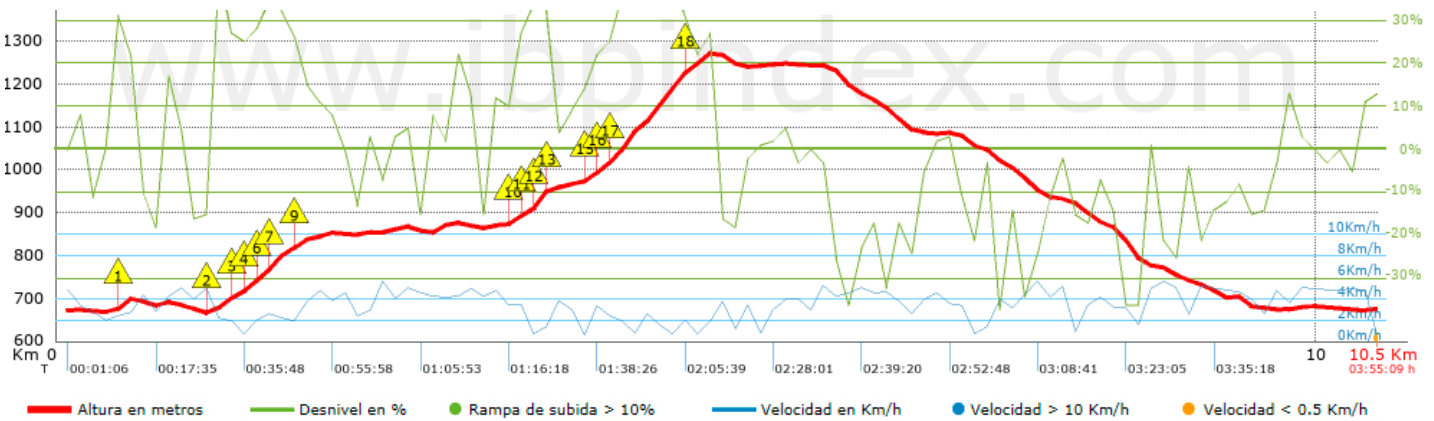

Track: Piló de Bellmaig

Les velocitats d'aquest track són típiques de = HKG

Fiabilitat de l'índex IBP = B

IBP = 77 HKG

Distància total	10.45 Km
Distància analitzada	10.45 Km
Distància lineal	0.02 Km

Desn. De pujada acumulat	774.6 m
Desn. De baixada acumulat	773.7 m
Altura màxima	1271.9 m
Altura mínima	651.5 m
Ràtio de pujada	16.41 %
Ràtio de baixada	14.8 %
Desnivell positiu per km	74.12 m
Desnivell negatiu per km	74.04 m

Temps total	3:55:09 h
Temps en moviment	3:30:31 h
Temps parat	0:24:38 h

Velocitat mitjana total	2.67 Km/h
Velocitat mitjana en moviment	2.98 Km/h
Velocitat màxima sostinguda	5.9 Km/h

Filtre pendent màxim	~55 %
Separació mínima analitzada	~30 m
Nombre de punts	944 (cad. 11.07 m)
Punts significatius	312 (cad. 33.61 m / 33.05 %)
Punts aberrants	2 (0.21 % d. total)

Troba les millors rutes

Resum de desnivells	Pujades	Distància en Km	del total en %	Velocitat en	Temps h:m:s	
		0.88	8.42	1.94	0:27:11	
	Entre el 15 i el 30%	1.252	11.98	2.42	0:31:06	
	Entre el 10 i el 15%	0.549	5.25	2.77	0:11:54	
	Entre el 5 i el 10%	0.833	7.97	3.44	0:14:33	
	Entre l'1 i el 5%	1.207	11.54	3.38	0:21:27	
	Total :	4.721	45.17	2.67	1:46:11	
	Pla					
	Desnivells de l'1%	0.505	4.83	3.84	0:07:53	
	Baixades					
	Entre l'1 i el 5%	0.974	9.32	3.14	0:18:38	
Entre el 5 i el 10%	1.035	9.9	3.61	0:17:12		
Entre el 10 i el 15%	1.009	9.65	3.18	0:19:01		
Entre el 15 i el 30%	1.729	16.54	3.35	0:30:58		
	0.481	4.6	2.71	0:10:38		
Total :	5.227	50	3.25	1:36:27		
Total track :	10.45	100 %	2.98	3:30:31		

Track: Piló de Bellmaig

Les velocitats d'aquest track són típiques de = HKG

Fiabilitat de l'índex IBP = B

IBP = 77 HKG

Empits > 10%			
Empits		Pendent promig	Distància
	0.438	24 %	135 m
	1.215	28 %	177 m
	1.392	22 %	97 m
	1.489	22 %	33 m
	1.522	24 %	74 m
	1.596	32 %	104 m
	1.7	21 %	141 m
	1.841	26 %	32 m
	1.873	20 %	70 m
	3.565	14 %	69 m
	3.633	25 %	169 m
	3.803	41 %	34 m
	3.837	25 %	66 m
	4.13	14 %	35 m
	4.165	18 %	68 m
	4.233	23 %	164 m
	4.397	36 %	529 m
	4.927	24 %	200 m