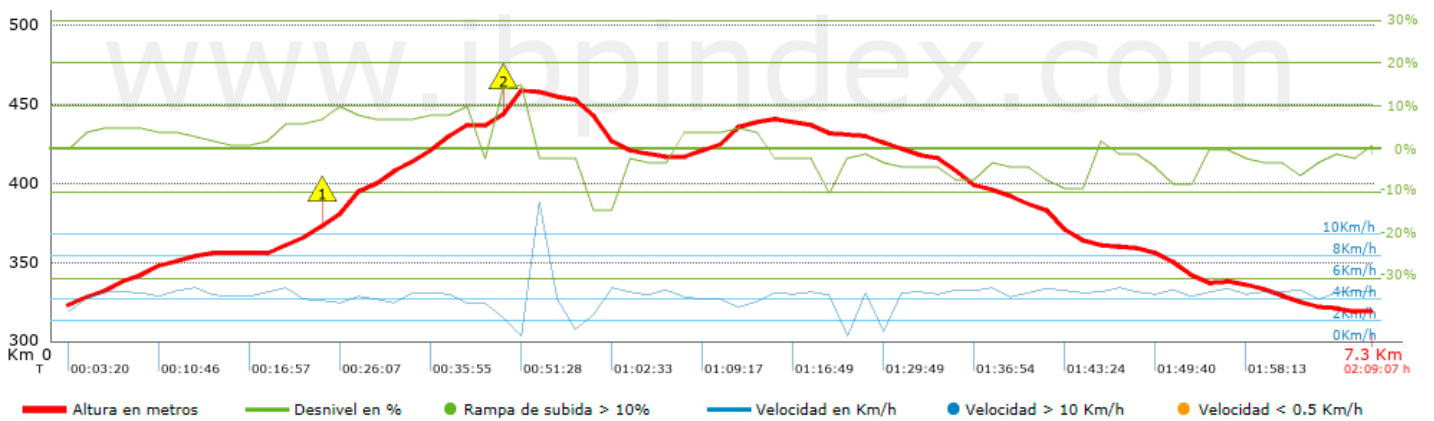

Track: Pilar d'Almenara

Les velocitats d'aquest track són típiques de = HKG

Fiabilitat de l'índex IBP = D

IBP = 28 HKG

Distància total	7.33 Km
Distància analitzada	7.33 Km
Distància lineal	0 Km

Desn. De pujada acumulat	167.87 m
Desn. De baixada acumulat	171.2 m
Altura màxima	459.29 m
Altura mínima	318.2 m
Ràtio de pujada	6.02 %
Ràtio de baixada	4.43 %
Desnivell positiu per km	22.9 m
Desnivell negatiu per km	23.36 m

Temps total	2:09:07 h
Temps en moviment	1:59:50 h
Temps parat	0:09:17 h

Velocitat mitjana total	3.41 Km/h
Velocitat mitjana en moviment	3.67 Km/h
Velocitat màxima sostinguda	6.18 Km/h

Filtre pendent màxim	~55 %
Separació mínima analitzada	~30 m
Nombre de punts	409 (cad. 17.92 m)
Punts significatius	188 (cad. 39.19 m / 45.97 %)
Punts aberrants	0 (0 % d. total)

Troba les millors rutes

Resum de desnivells	Pujades	Distància en Km	del total en %	Velocitat en	Temps h:m:s
		0	0	0	0:00:00
	Entre el 15 i el 30%	0	0	0	0:00:00
	Entre el 10 i el 15%	0.397	5.42	2.26	0:10:33
	Entre el 5 i el 10%	1.21	16.51	3.85	0:18:52
	Entre l'1 i el 5%	1.181	16.12	3.9	0:18:09
	Total :	2.788	38.05	3.52	0:47:34
	Pla				
	Desnivells de l'1%	0.677	9.24	3.73	0:10:54
	Baixades				
	Entre l'1 i el 5%	2.72	37.12	3.79	0:43:04
Entre el 5 i el 10%	0.946	12.91	3.76	0:15:07	
Entre el 10 i el 15%	0.196	2.67	3.69	0:03:11	
Entre el 15 i el 30%	0	0	0	0:00:00	
	0	0	0	0:00:00	
Total :	3.862	52.71	3.78	1:01:22	
Total track :	7.33	100 %	3.67	1:59:50	

Track: Pilar d'Almenara

Les velocitats d'aquest track són típiques de = HKG

Fiabilitat de l'índex IBP = D

IBP = 28 HKG

Empits > 10%

Empits	Pendent promig	Distància
 2.441	14 %	147 m

Paràmetres a gran alçada, dades per sobre de