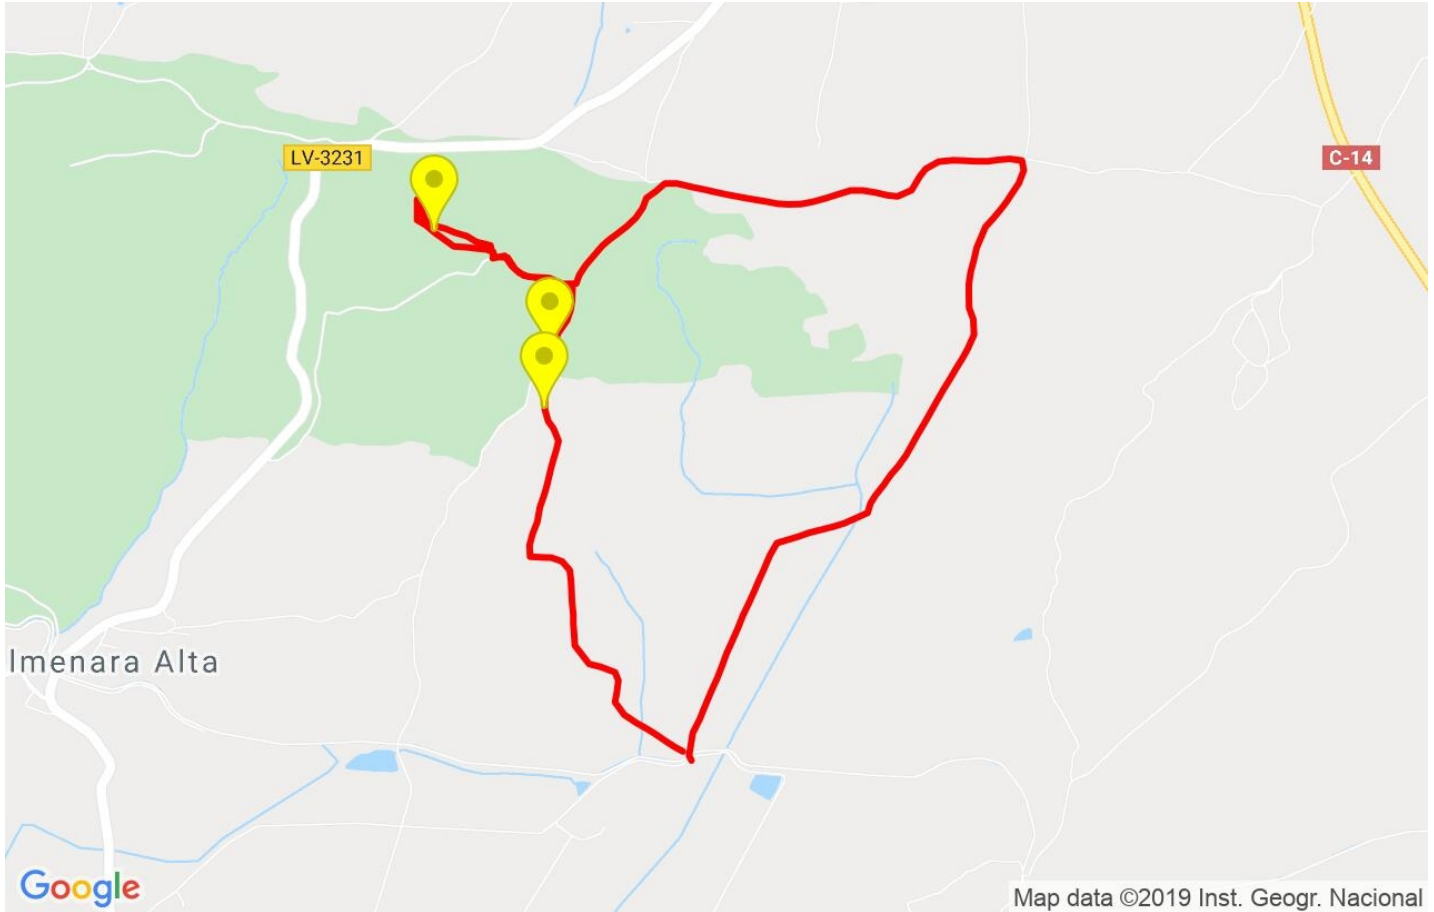

Track: Pilar d'Almenara

Les velocitats d'aquest track són típiques de = HKG

Fiabilitat de l'índex IBP = D

IBP = 28 HKG

Distància total	7.33 Km
Distància analitzada	7.33 Km
Distància lineal	0 Km

Desn. De pujada acumulat	167.87 m
Desn. De baixada acumulat	171.2 m
Altura màxima	459.29 m
Altura mínima	318.2 m
Ràtio de pujada	6.02 %
Ràtio de baixada	4.43 %
Desnivell positiu per km	22.9 m
Desnivell negatiu per km	23.36 m

Canvis direcció per km	11.46
Canvis direcció >5° per km	6.28
Trams rectes acumulats	1.788 Km
Trams rectes per km	243.93 m
Canvis de pendent penalitzables	1
Canvis de pendent penalitzables per km	0.136

Troba les millors rutes

Resum de desnivells	Pujades	Distància en Km	del total en %	Velocitat en	Temps h:m:s
		0	0	0	0:00:00
	Entre el 15 i el 30%	0	0	0	0:00:00
	Entre el 10 i el 15%	0.397	5.42	2.26	0:10:33
	Entre el 5 i el 10%	1.21	16.51	3.85	0:18:52
	Entre l'1 i el 5%	1.181	16.12	3.9	0:18:09
	Total :	2.788	38.05	3.52	0:47:34
	Pla				
	Desnivells de l'1%	0.677	9.24	3.73	0:10:54
	Baixades				
	Entre l'1 i el 5%	2.72	37.12	3.79	0:43:04
Entre el 5 i el 10%	0.946	12.91	3.76	0:15:07	
Entre el 10 i el 15%	0.196	2.67	3.69	0:03:11	
Entre el 15 i el 30%	0	0	0	0:00:00	
	0	0	0	0:00:00	
Total :	3.862	52.71	3.78	1:01:22	
Total track :	7.33	100 %	3.67	1:59:50	

Track: Pilar d'Almenara

Les velocitats d'aquest track són típiques de = HKG

Fiabilitat de l'índex IBP = D

IBP = 28 HKG

Empits > 10%

Empits	Pendent promig	Distància
 2.441	14 %	147 m

Paràmetres a gran alçada, dades per sobre de