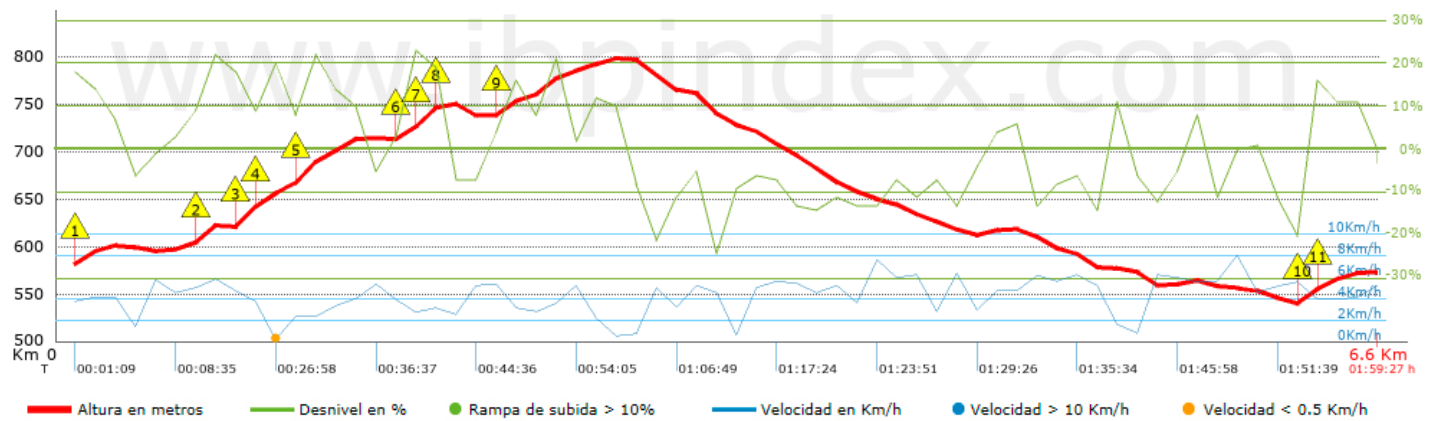

Track: Cims provinciales. El Pilar. A Coruña
Les velocitats d'aquest track són típiques de = HKG
Fiabilitat de l'índex IBP = B

IBP = 39 HKG

Empits > 10%

Empits	Pendent promig	Distància
0.033	14 %	131 m
0.716	12 %	201 m
0.917	12 %	96 m
1.013	15 %	191 m
1.203	17 %	159 m
1.686	11 %	42 m
1.729	21 %	130 m
1.858	12 %	33 m
2.18	12 %	267 m
6.181	16 %	95 m