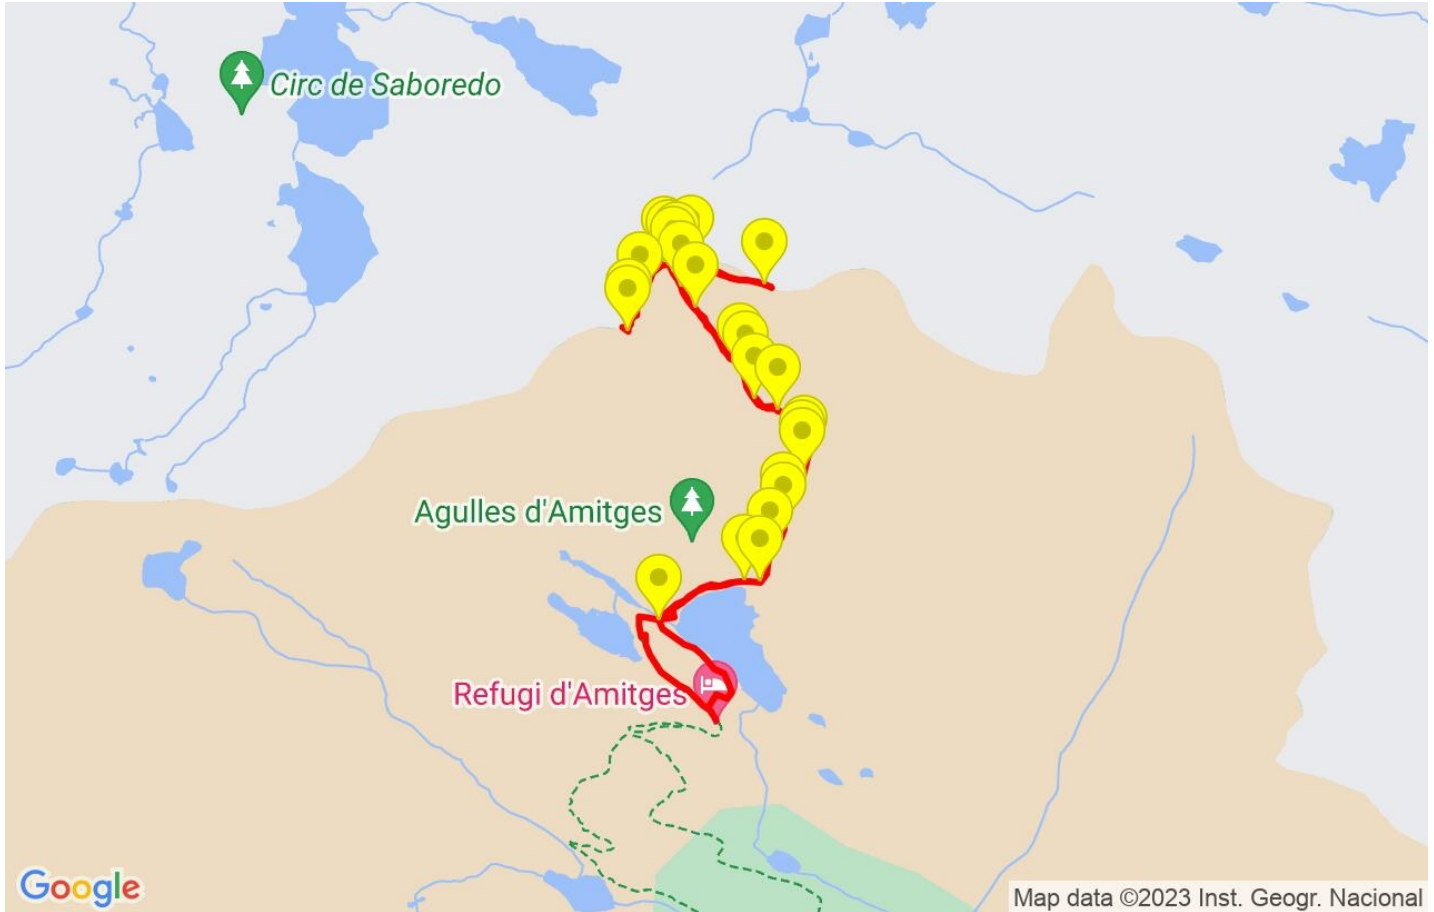

Track: Pic de Saboredó i pic d'Amitges

Les velocitats d'aquest track són típiques de = HKG

Fiabilitat de l'índex IBP = B

**IBP = 97 HKG**

Distància total	6.52 Km
Distància analitzada	6.52 Km
Distància lineal	0 Km

Canvis direcció per km	16.1
Canvis direcció >5° per km	14.57
Trams rectes acumulats	0.335 Km
Trams rectes per km	51.38 m
Canvis de pendent penalitzables	5
Canvis de pendent penalitzables per km	0.767

Troba les millors rutes

Track: Pic de Saboredo i pic d'Amitges

Les velocitats d'aquest track són típiques de = HKG

Fiabilitat de l'índex IBP = B

**IBP = 97 HKG**

Empits > 10%			
Empits		Pendent promig	Distància
	0.916	13 %	61 m
	0.977	19 %	104 m
	1.081	17 %	99 m
	1.18	32 %	39 m
	1.219	25 %	71 m
	1.389	20 %	29 m
	1.418	22 %	31 m
	1.449	29 %	324 m
	1.773	31 %	102 m
	1.965	22 %	36 m
	2.001	30 %	279 m
	2.28	29 %	98 m
	2.378	28 %	69 m
	2.447	28 %	33 m
	2.48	29 %	34 m
	2.677	36 %	116 m
	2.793	45 %	32 m
	2.825	16 %	32 m
	3.29	14 %	73 m
	3.364	28 %	264 m
	3.628	31 %	30 m