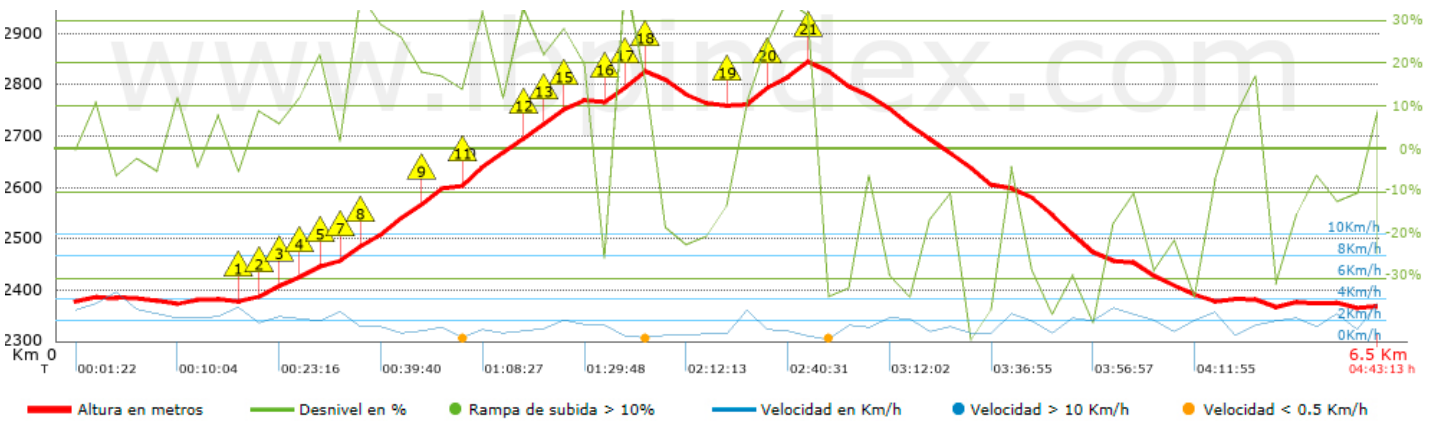

Temps total	4:43:13 h
Temps en moviment	3:34:02 h
Temps parat	1:09:11 h

Velocitat mitjana total	1.38 Km/h
Velocitat mitjana en moviment	1.83 Km/h
Velocitat màxima sostinguda	5.98 Km/h

Filtre pendent màxim	~55 %
Separació mínima analitzada	~30 m
Nombre de punts	697 (cad. 9.35 m)
Punts significatius	193 (cad. 33.95 m / 27.69 %)
Punts aberrants	75 (10.76 % d. total)

Canvis direcció per km	16.1
Canvis direcció >5° per km	14.57
Trams rectes acumulats	0.335 Km
Trams rectes per km	51.38 m
Canvis de pendent penalitzables	5
Canvis de pendent penalitzables per km	0.767

Troba les millors rutes

Resum de desnivells	Pujades	Distància en Km	del total en %	Velocitat en	Temps h:m:s
		0.814	12.49	1.5	0:32:38
	Entre el 15 i el 30%	1.142	17.52	1.52	0:45:06
	Entre el 10 i el 15%	0.369	5.66	2.02	0:10:57
	Entre el 5 i el 10%	0.429	6.57	2.33	0:11:01
	Entre l'1 i el 5%	0.264	4.04	2.29	0:06:54
	<b>Total :</b>	<b>3.017</b>	<b>46.29</b>	<b>1.7</b>	<b>1:46:36</b>
	<b>Pla</b>				
	<b>Desnivells de l'1%</b>	0.328	5.04	2.89	0:06:49
	<b>Baixades</b>				
	Entre l'1 i el 5%	0.372	5.71	2.42	0:09:13
Entre el 5 i el 10%	0.482	7.39	2.1	0:13:45	
Entre el 10 i el 15%	0.332	5.09	1.9	0:10:29	
Entre el 15 i el 30%	1.112	17.07	1.94	0:34:24	
	0.874	13.41	1.6	0:32:46	
<b>Total :</b>	<b>3.172</b>	<b>48.67</b>	<b>1.89</b>	<b>1:40:37</b>	
<b>Total track :</b>	<b>6.52</b>	<b>100 %</b>	<b>1.83</b>	<b>3:34:02</b>	

Track: Pic de Saboredo i pic d'Amitges

Les velocitats d'aquest track són típiques de = HKG

Fiabilitat de l'índex IBP = B

**IBP = 97 HKG**

Empits > 10%			
Empits		Pendent promig	Distància
	0.916	13 %	61 m
	0.977	19 %	104 m
	1.081	17 %	99 m
	1.18	32 %	39 m
	1.219	25 %	71 m
	1.389	20 %	29 m
	1.418	22 %	31 m
	1.449	29 %	324 m
	1.773	31 %	102 m
	1.965	22 %	36 m
	2.001	30 %	279 m
	2.28	29 %	98 m
	2.378	28 %	69 m
	2.447	28 %	33 m
	2.48	29 %	34 m
	2.677	36 %	116 m
	2.793	45 %	32 m
	2.825	16 %	32 m
	3.29	14 %	73 m
	3.364	28 %	264 m
	3.628	31 %	30 m