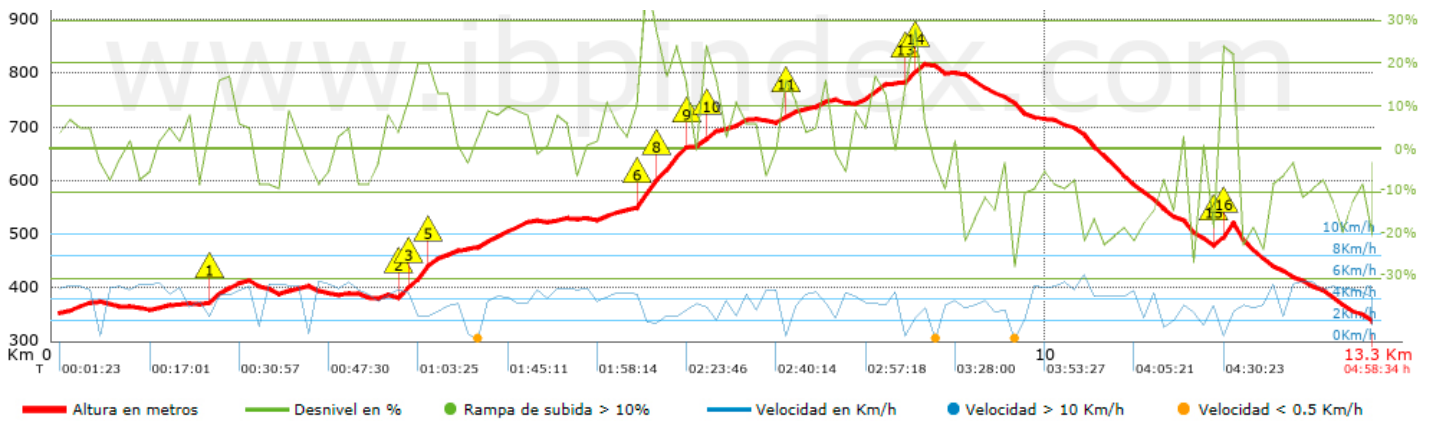

Track: Pic del Vent

Les velocitats d'aquest track són típiques de = HKG

Fiabilitat de l'índex IBP = B

IBP = 64 HKG

Empits > 10%			
Empits		Pendent promig	Distància
	1.556	13 %	211 m
	3.474	16 %	113 m
	3.588	22 %	147 m
	3.735	21 %	44 m
	3.779	11 %	173 m
	5.89	32 %	139 m
	6.029	25 %	71 m
	6.1	19 %	246 m
	6.346	15 %	31 m
	6.538	16 %	99 m
	7.328	13 %	127 m
	8.53	15 %	38 m
	8.568	18 %	112 m
	8.681	32 %	36 m
	11.694	14 %	31 m
	11.725	24 %	158 m