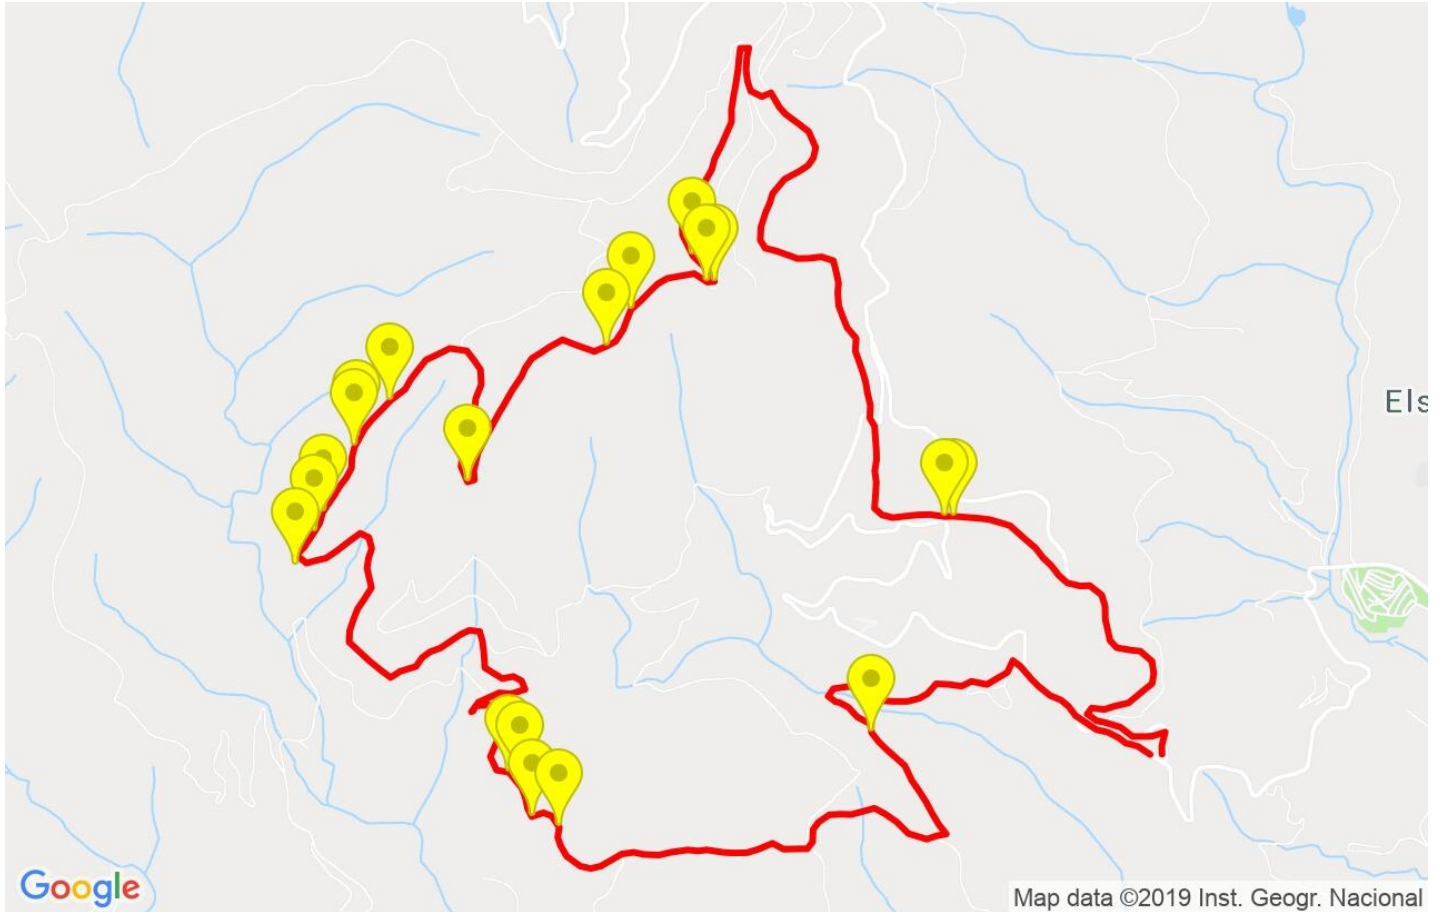

Track: Pic del Vent

Les velocitats d'aquest track són típiques de = HKG

Fiabilitat de l'índex IBP = B

IBP = 64 HKG

Distància total	13.34 Km
Distància analitzada	13.34 Km
Distància lineal	0 Km

Desn. De pujada acumulat	643.4 m
Desn. De baixada acumulat	657 m
Altura màxima	817.3 m
Altura mínima	335.6 m
Ràtio de pujada	9.76 %
Ràtio de baixada	10.6 %
Desnivell positiu per km	48.23 m
Desnivell negatiu per km	49.25 m

Canvis direcció per km	11.24
Canvis direcció >5° per km	8.55
Trams rectes acumulats	1.693 Km
Trams rectes per km	126.91 m
Canvis de pendent penalitzables	4
Canvis de pendent penalitzables per km	0.3

Troba les millors rutes

Resum de desnivells	Pujades	Distància en Km	del total en %	Velocitat en	Temps h:m:s	
		0.144	1.08	1.58	0:05:27	
	Entre el 15 i el 30%	1.283	9.62	2.37	0:32:31	
	Entre el 10 i el 15%	0.883	6.62	3.22	0:16:26	
	Entre el 5 i el 10%	2.578	19.32	3.93	0:39:23	
	Entre l'1 i el 5%	1.705	12.78	3.96	0:25:52	
	Total :	6.593	49.41	3.31	1:59:39	
	Pla					
	Desnivells de l'1%	0.551	4.13	3	0:11:01	
	Baixades					
	Entre l'1 i el 5%	1.459	10.93	3.97	0:22:03	
Entre el 5 i el 10%	2.133	15.99	4.08	0:31:22		
Entre el 10 i el 15%	1.161	8.7	3.48	0:20:01		
Entre el 15 i el 30%	1.275	9.56	3.46	0:22:05		
	0.17	1.28	1.85	0:05:31		
Total :	6.198	46.46	3.68	1:41:02		
Total track :	13.34	100 %	3.45	3:51:42		

Track: Pic del Vent

Les velocitats d'aquest track són típiques de = HKG

Fiabilitat de l'índex IBP = B

IBP = 64 HKG

Empits > 10%			
Empits		Pendent promig	Distància
	1.556	13 %	211 m
	3.474	16 %	113 m
	3.588	22 %	147 m
	3.735	21 %	44 m
	3.779	11 %	173 m
	5.89	32 %	139 m
	6.029	25 %	71 m
	6.1	19 %	246 m
	6.346	15 %	31 m
	6.538	16 %	99 m
	7.328	13 %	127 m
	8.53	15 %	38 m
	8.568	18 %	112 m
	8.681	32 %	36 m
	11.694	14 %	31 m
	11.725	24 %	158 m