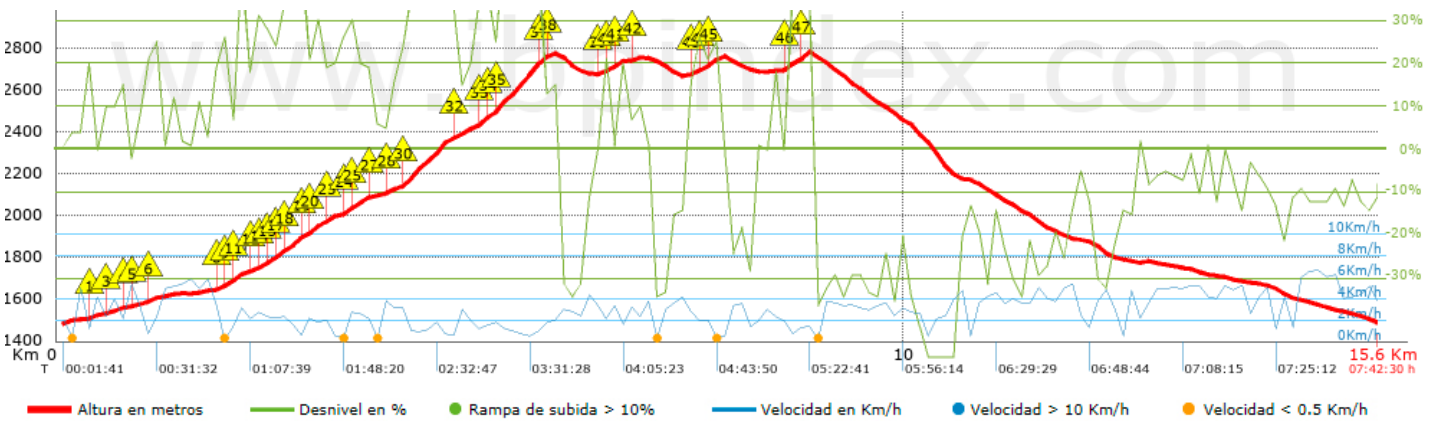

Track: Sostres comarcals. Bony de Saloria. Alt Urgell
Les velocitats d'aquest track són típiques de = HKG
Fiabilitat de l'índex IBP = A

IBP = 176 HKG

Empits > 10%

Empits	Pendent promig	Distància	
1	0.341	22 %	97 m
2	0.609	17 %	143 m
3	0.753	17 %	38 m
4	1.033	17 %	103 m
5	1.849	19 %	37 m
6	1.886	21 %	46 m
7	1.932	30 %	105 m
8	2.037	15 %	67 m
9	2.104	20 %	183 m
10	2.287	17 %	41 m
11	2.328	17 %	72 m
12	2.4	29 %	68 m
13	2.468	25 %	72 m
14	2.54	24 %	38 m
15	2.578	27 %	68 m
16	2.646	29 %	194 m
17	2.84	31 %	151 m
18	2.991	34 %	122 m
19	3.113	19 %	44 m
20	3.158	23 %	62 m
21	3.22	11 %	94 m
22	3.314	26 %	189 m
23	3.502	25 %	141 m
24	3.643	19 %	39 m
25	3.868	16 %	179 m
26	4.047	24 %	33 m