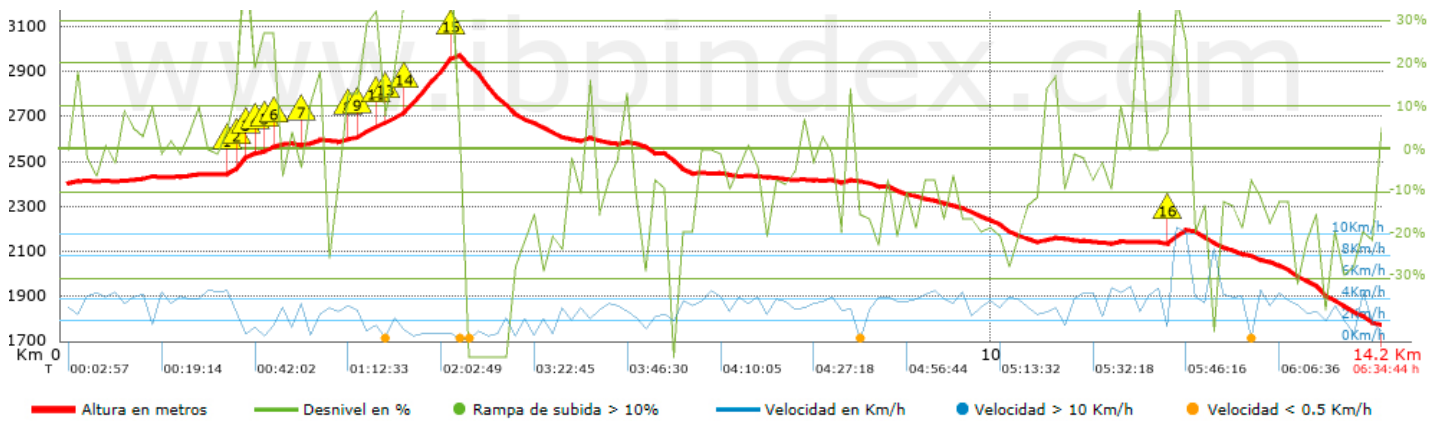

Track: Sostres comarcals. Pic de Peguera. Pallars Jussà

Les velocitats d'aquest track són típiques de = HKG

Fiabilitat de l'índex IBP = C

IBP = 131 HKG

Empits > 10%			
Empits		Pendent promig	Distància
	1.754	19 %	119 m
	1.873	41 %	118 m
	1.992	47 %	30 m
	2.021	19 %	33 m
	2.147	25 %	111 m
	2.258	23 %	66 m
	2.604	13 %	208 m
	3.09	16 %	78 m
	3.168	22 %	170 m
	3.338	32 %	29 m
	3.367	17 %	109 m
	3.476	15 %	32 m
	3.507	21 %	112 m
	3.62	45 %	562 m
	4.182	48 %	34 m
	11.868	32 %	183 m