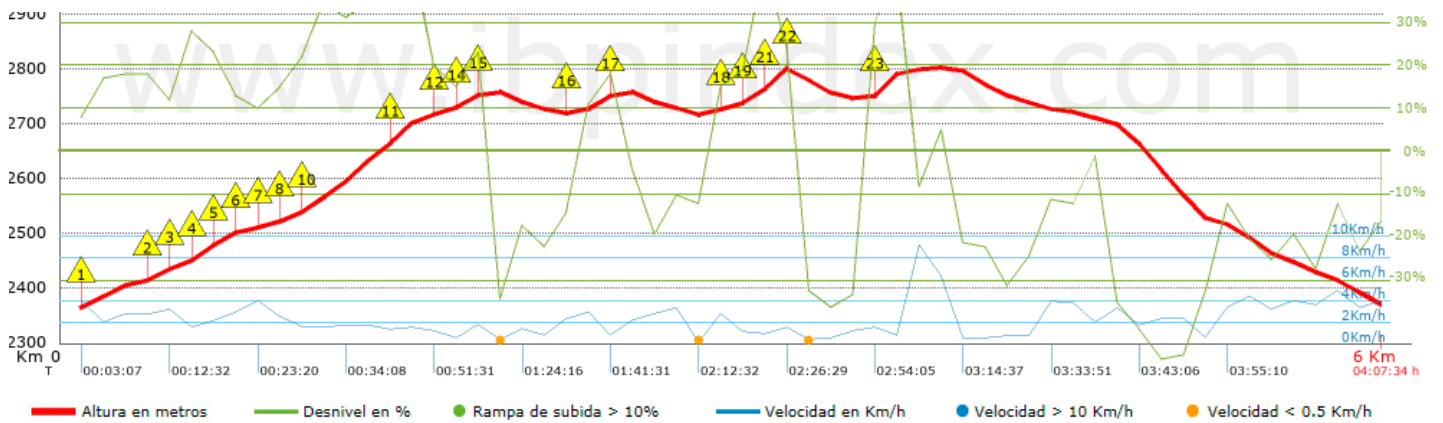

Track: Pic de Cataperdis

Les velocitats d'aquest track són típiques de = HKG

Fiabilitat de l'índex IBP = A

IBP = 94 HKG

Distància total	5.99 Km
Distància analitzada	5.99 Km
Distància lineal	0.01 Km

Desn. De pujada acumulat	615.6 m
Desn. De baixada acumulat	606 m
Altura màxima	2808.6 m
Altura mínima	2361.6 m
Ràtio de pujada	20.62 %
Ràtio de baixada	20.55 %
Desnivell positiu per km	102.77 m
Desnivell negatiu per km	101.17 m

Troba les millors rutes

Resum de desnivells	Pujades	Distància en Km	del total en %	Velocitat en	Temps h:m:s	
		0.633	10.56	1.2	0:31:34	
	Entre el 15 i el 30%	1.278	21.32	2.04	0:37:36	
	Entre el 10 i el 15%	0.496	8.27	2.82	0:10:34	
	Entre el 5 i el 10%	0.317	5.29	2.17	0:08:45	
	Entre l'1 i el 5%	0.263	4.38	3.14	0:05:01	
	Total :	2.986	49.82	1.92	1:33:30	
	Pla					
	Desnivells de l'1%	0.059	0.99	1.46	0:02:26	
	Baixades					
	Entre l'1 i el 5%	0.339	5.65	1.97	0:10:19	
Entre el 5 i el 10%	0.313	5.23	2.21	0:08:31		
Entre el 10 i el 15%	0.439	7.32	3.2	0:08:14		
Entre el 15 i el 30%	1.191	19.87	2.71	0:26:23		
	0.666	11.11	2.17	0:18:25		
Total :	2.948	49.19	2.46	1:11:52		
Total track :	5.99	100 %	2.14	2:47:48		

Track: Pic de Cataperdis

Les velocitats d'aquest track són típiques de = HKG

Fiabilitat de l'índex IBP = A

IBP = 94 HKG

Empits > 10%			
Empits		Pendent promig	Distància
	0.074	17 %	284 m
	0.358	16 %	122 m
	0.479	17 %	37 m
	0.516	26 %	148 m
	0.664	24 %	75 m
	0.906	13 %	70 m
	0.976	16 %	67 m
	1.043	22 %	30 m
	1.073	31 %	400 m
	1.473	29 %	156 m
	1.629	14 %	109 m
	1.738	15 %	39 m
	1.777	28 %	111 m
	1.888	19 %	31 m
	2.296	21 %	132 m
	2.428	16 %	64 m
	2.923	13 %	166 m
	3.089	22 %	31 m
	3.12	40 %	67 m
	3.187	44 %	36 m
	3.223	24 %	45 m
	3.637	34 %	183 m