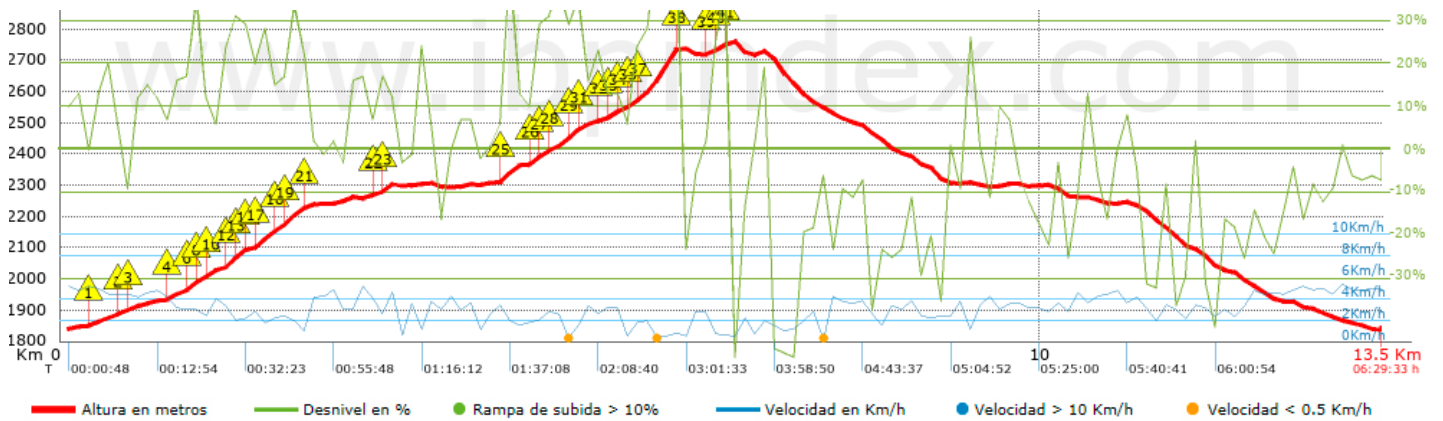

Troba les millors rutes

Resum de desnivells	Pujades	Distància en Km	del total en %	Velocitat en	Temps h:m:s
		0.996	7.37	2.11	0:28:22
	Entre el 15 i el 30%	2.271	16.8	2.34	0:58:11
	Entre el 10 i el 15%	1.215	8.99	3.38	0:21:34
	Entre el 5 i el 10%	1.031	7.63	3.43	0:18:02
	Entre l'1 i el 5%	0.861	6.37	2.74	0:18:49
	Total :	6.373	47.16	2.64	2:24:58
	Pla				
	Desnivells de l'1%	0.558	4.13	3.39	0:09:52
	Baixades				
	Entre l'1 i el 5%	0.906	6.71	3.24	0:16:48
Entre el 5 i el 10%	1.474	10.91	3.6	0:24:33	
Entre el 10 i el 15%	1.167	8.63	3.29	0:21:16	
Entre el 15 i el 30%	2.084	15.42	2.82	0:44:21	
	0.952	7.04	1.66	0:34:23	
Total :	6.583	48.71	2.79	2:21:21	
Total track :	13.51	100 %	2.74	4:56:11	

Track: Pic d'Escobes

Les velocitats d'aquest track són típiques de = HKG

Fiabilitat de l'índex IBP = B

IBP = 133 HKG

Empits > 10%

Empits	Pendent promig	Distància	
 1	0.26	12 %	325 m
 2	0.681	11 %	224 m
 3	1.068	15 %	159 m
 4	1.227	17 %	32 m
 5	1.259	19 %	65 m
 6	1.324	37 %	34 m
 7	1.358	23 %	65 m
 8	1.424	12 %	32 m
 9	1.456	27 %	66 m
 10	1.617	18 %	97 m
 11	1.714	28 %	98 m
 12	1.812	32 %	33 m
 13	1.845	11 %	96 m
 14	1.941	20 %	33 m
 15	1.974	24 %	32 m
 16	2.007	29 %	133 m
 17	2.14	20 %	130 m
 18	2.27	28 %	163 m
 19	2.433	22 %	33 m
 20	2.466	27 %	32 m
 21	3.203	22 %	64 m
 22	3.267	29 %	32 m
 23	4.463	20 %	33 m
 24	4.495	32 %	133 m
 25	4.754	25 %	66 m
 26	4.82	29 %	32 m

 27	4.948	21 %	196 m
 28	5.144	23 %	98 m
 29	5.242	26 %	67 m
 30	5.31	13 %	129 m
 31	5.438	14 %	127 m
 32	5.566	20 %	95 m
 33	5.661	16 %	127 m
 34	5.788	21 %	32 m
 35	5.82	17 %	95 m
 36	5.915	44 %	356 m
 37	6.271	34 %	34 m
 38	6.592	19 %	32 m
 39	6.687	39 %	101 m
 40	6.788	32 %	34 m