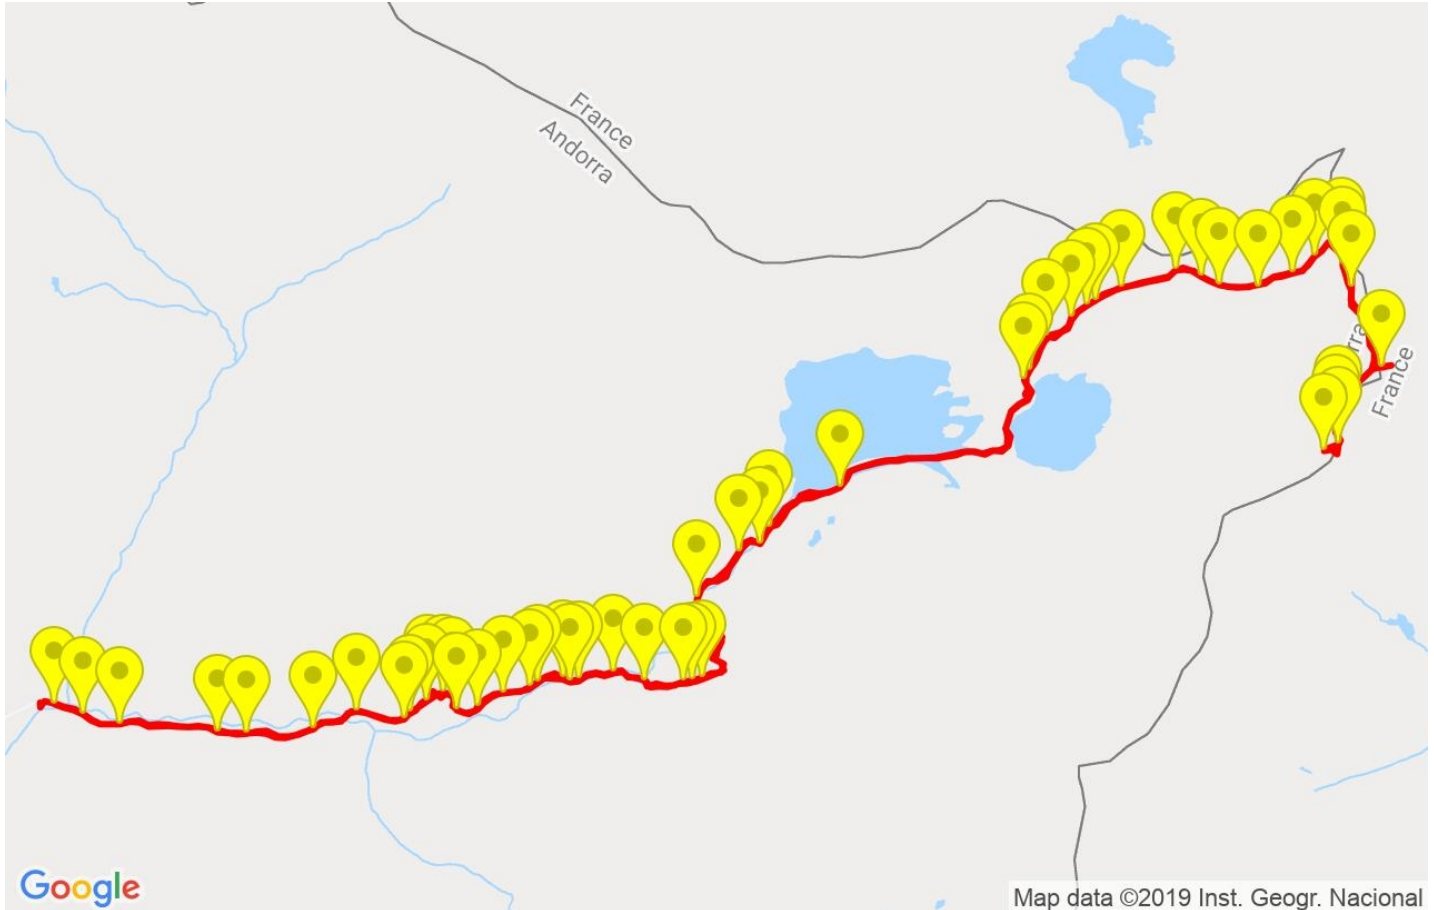

Track: Pic d'Escobes

Les velocitats d'aquest track són típiques de = HKG

Fiabilitat de l'índex IBP = B

IBP = 133 HKG

Empits > 10%

Empits	Pendent promig	Distància	
1	0.26	12 %	325 m
2	0.681	11 %	224 m
3	1.068	15 %	159 m
4	1.227	17 %	32 m
5	1.259	19 %	65 m
6	1.324	37 %	34 m
7	1.358	23 %	65 m
8	1.424	12 %	32 m
9	1.456	27 %	66 m
10	1.617	18 %	97 m
11	1.714	28 %	98 m
12	1.812	32 %	33 m
13	1.845	11 %	96 m
14	1.941	20 %	33 m
15	1.974	24 %	32 m
16	2.007	29 %	133 m
17	2.14	20 %	130 m
18	2.27	28 %	163 m
19	2.433	22 %	33 m
20	2.466	27 %	32 m
21	3.203	22 %	64 m
22	3.267	29 %	32 m
23	4.463	20 %	33 m
24	4.495	32 %	133 m
25	4.754	25 %	66 m
26	4.82	29 %	32 m