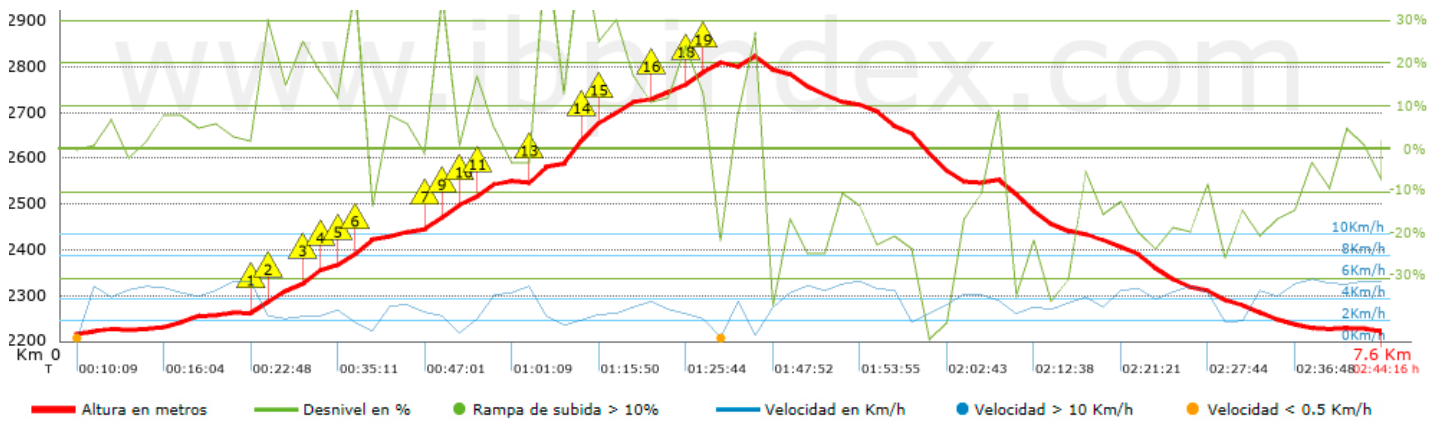

Troba les millors rutes

Resum de desnivells	Pujades	Distància en Km	del total en %	Velocitat en	Temps h:m:s
		0.835	10.92	1.99	0:25:13
	Entre el 15 i el 30%	0.91	11.91	2.64	0:20:42
	Entre el 10 i el 15%	0.474	6.2	2.62	0:10:51
	Entre el 5 i el 10%	0.764	9.99	3.87	0:11:51
	Entre l'1 i el 5%	0.622	8.14	3.98	0:09:23
	Total :	3.605	47.16	2.77	1:18:00
	Pla				
	Desnivells de l'1%	0.221	2.89	5.14	0:02:35
	Baixades				
	Entre l'1 i el 5%	0.707	9.25	4.4	0:09:39
Entre el 5 i el 10%	0.392	5.13	3.4	0:06:55	
Entre el 10 i el 15%	0.666	8.71	3.32	0:12:01	
Entre el 15 i el 30%	1.396	18.26	4	0:20:56	
	0.656	8.59	2.96	0:13:19	
Total :	3.818	49.94	3.65	1:02:50	
Total track :	7.64	100 %	3.2	2:23:25	

Track: Pic Negre d'Envalira

Les velocitats d'aquest track són típiques de = HKG

Fiabilitat de l'índex IBP = A

IBP = 89 HKG

Empits > 10%			
Empits		Pendent promig	Distància
	1.088	30 %	113 m
	1.201	19 %	150 m
	1.351	32 %	76 m
	1.427	11 %	151 m
	1.578	33 %	139 m
	1.717	47 %	30 m
	2.063	19 %	70 m
	2.133	36 %	36 m
	2.169	33 %	79 m
	2.279	30 %	119 m
	2.398	26 %	30 m
	2.67	19 %	41 m
	2.711	33 %	259 m
	2.97	35 %	109 m
	3.079	18 %	326 m
	3.405	16 %	105 m
	3.51	24 %	44 m
	3.554	24 %	112 m
	3.667	37 %	44 m